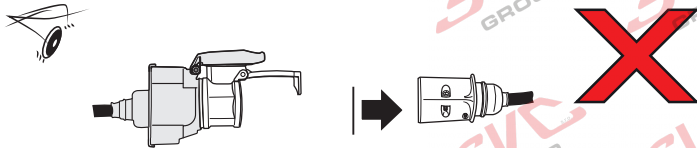

Vozidlo funkčních 8 pinů

Adaptér / Redukce

Přívěs funkčních 7 pinů

1	← L	Žlutá - Yellow	21 W
2	↔ G#	Modrá - Blue	2x21 W
3	⏚ 1-8	Bílá - White	Diagnostický port (Earth for contact 1 & 8)
4	→ R	Zelená - Green	21 W
5	☀ 58-R	Hnědá - Brown	21 W
6	🛑 54	Červená - Red	3x21 W
7	☀ 58-L	Černá - Black	21 W
8	↔ G#	Oranžová - Orange	2x21 W

1	← L	21 W
2	↔ G#	2x21 W
3	⏚	
4	→ R	21 W
5	☀ 58-R	52 W
6	🛑 54	3x21 W
7	☀ 58-L	21 W