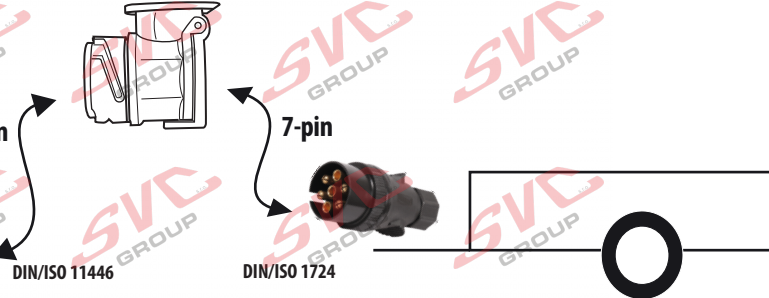

www.svcgroup.cz

Redukce pro 13 pinovou auto zásuvku a 7 Pinovou zástrčku přívěsu typ E00-001

Redukce Auto zásuvky / Adapter socket

kat.č. E00-001

13/8-pólové propojení mezi vozem

a přívěsem / používá pro malé nákladní přívěsy do 750 kg a tam kde není vyžadováno zpětné / reverse (bílé) světlo.

Nenechávejte adaptér zapojený v auto zásuvce pokud není připojený přívěsný vozík

Vozidlo funkčních 8 pinů

Adaptér / Redukce

Přívěs funkčních 7 pinů

1	← L	Žlutá - Yellow	21 W
2	↻ Q#	Modrá - Blue	2x21 W
3	⏚ 1-8	Bílá - White	Diagnostický port (Earth for contact 1 & 8)
4	→ R	Zelená - Green	21 W
5	☀ 58-R	Hnědá - Brown	21 W
6	🛑 54	Červená - Red	3x21 W
7	☀ 58-L	Černá - Black	21 W
8	↻ Q#	Oranžová - Orange	2x21 W

1	← L	21 W
2	↻ Q#	2x21 W
3	⏚	
4	→ R	21 W
5	☀ 58-R	52 W
6	🛑 54	3x21 W
7	☀ 58-L	21 W

Nevíte si rady? Potřebujete poradit?

Náš zákaznický servis je vám k dispozici

 +420 491 421 021

 svc@svcgroup.cz

Opravdový specialista a Certifikovaný výrobce tažných zařízení s největším sortimentem v ČR. Rodinná firma s více jak 30letou ověřenou tradicí výroby, prodeje a montáže.