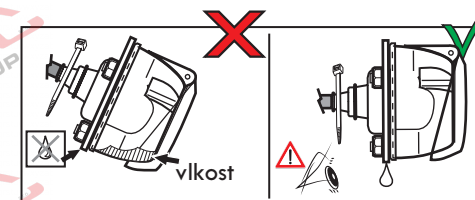

Zapojení auto zásuvky pro tažné zařízení SVC GROUP

13/8 - pinová auto zásuvka

doporučená pro nosiče kol

www.svgroup.cz

Zapojení 8 pinů v 13 pinové auto zásuvce doporučené pokud se využívá tažné převážně jen pro nosiče kol

Auto zásuvka zadní vývod

Auto zásuvka SKL boční vývod zaklápění pod nárazník s prodlouženou zárukou

ISO/DIN 11446

1	L	- Žlutá - Yellow	21 W
2		- Modrá - Blue	2x21 W
3	1-8	- Bílá - White	Ukostření pro pin Earth for contact č. 1-8
4	R	- Zelená - Green	21 W
5	58-R	- Hnědá - Brown	21 W
6	54 ø 1mm	- Červená - Red	3x21 W
7	58-L	- Černá - Black	21 W

8	Spátečka/Reverz	- Oranžová - Orange	2x21 W
9	max 20 amp		Neosazeno
10	max 20 amp ø 2.5mm		Neosazeno
11	10		Neosazeno
			Neosazeno
13	9		Neosazeno