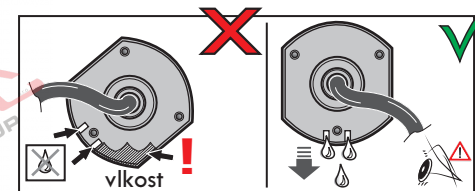

Zapojení auto zásuvky pro tažné zařízení SVC GROUP

13/8 - pinová auto zásuvka

doporučená pro nosiče kol

www.svgroup.cz

Zapojení 8 pinů v 13 pinové auto zásuvce doporučené pokud se využívá tažné převážně jen pro nosiče kol

Auto zásuvka zadní vývod

Auto zásuvka SKL boční vývod zaklápění pod nárazník s prodlouženou zárukou

ISO/DIN 11446

1	L	- Žlutá - Yellow	21 W
2		- Modrá - Blue	2x21 W
3	1-8	- Bílá - White	Ukostření pro pin Earth for contact č. 1-8
4	R	- Zelená - Green	21 W
5	58-R	- Hnědá - Brown	21 W
6	54 ø 1mm	- Červená - Red	3x21 W
7	58-L	- Černá - Black	21 W

8	Spátečka/Reverz	- Oranžová - Orange	2x21 W
9	max 20 amp		Neosazeno
10	max 20 amp ø 2.5mm		Neosazeno
11	10		Neosazeno
			Neosazeno
13	9		Neosazeno