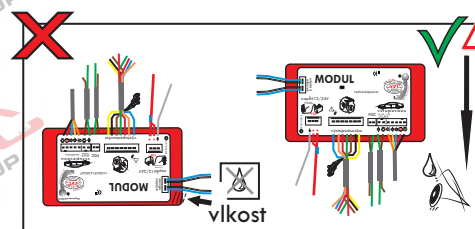

Zapojení auto zásuvky pro tažné zařízení SVC GROUP

13/8 - pinová auto zásuvka

doporučená pro nosiče kol

www.svgroup.cz

Zapojení 8 pinů v 13 pinové auto zásuvce doporučené pokud se využívá tažné převážně jen pro nosiče kol

Auto zásuvka zadní vývod

Auto zásuvka SKL boční vývod zaklápění pod nárazník s prodlouženou zárukou

ISO/DIN 11446

1	L	- Žlutá - Yellow	21 W
2		- Modrá - Blue	2x21 W
3	1-8	- Bílá - White	Ukostření pro pin Earth for contact č. 1-8
4	R	- Zelená - Green	21 W
5	58-R	- Hnědá - Brown	21 W
6	54 ø 1mm	- Červená - Red	3x21 W
7	58-L	- Černá - Black	21 W

8	Spátečka/Reverz	- Oranžová - Orange	2x21 W
9	max 20 amp		Neosazeno
10	max 20 amp ø 2.5mm		Neosazeno
11	10		Neosazeno
			Neosazeno
13	9		Neosazeno