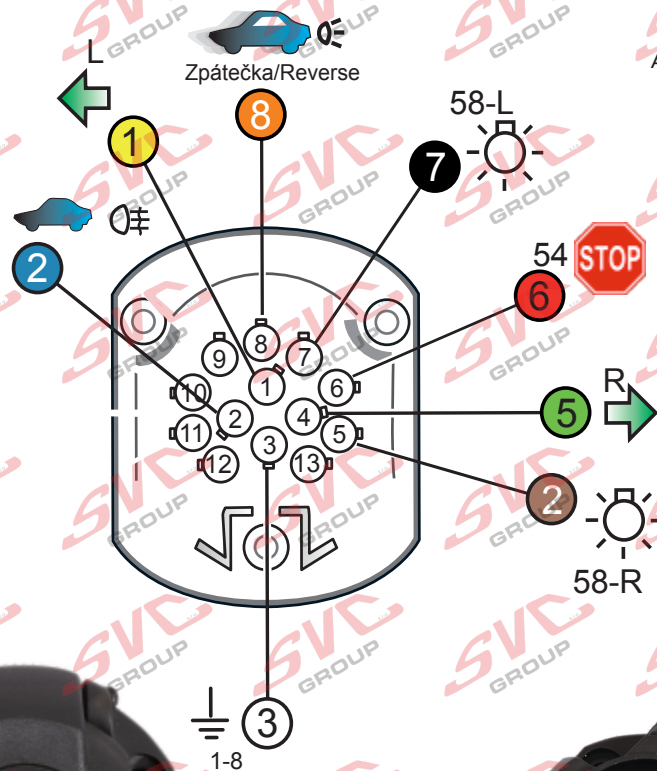

## 13/8 - pinová auto zásuvka

doporučená pro nosiče kol

[www.svgroup.cz](http://www.svgroup.cz)

Zapojení 8 pinů v 13 pinové auto zásuvce doporučené pokud se využívá tažné převážně jen pro nosiče kol

Auto zásuvka zadní vývod