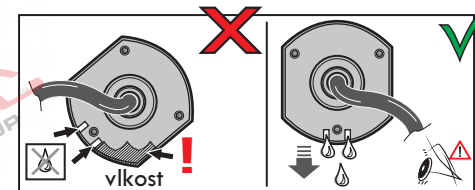

Vysokov 179
547 01 Náchod
Česká republika

+420 603 360 607 +420 491421021 svc@svgroup.cz

Zapojení auto zásuvky pro tažné zařízení SVC GROUP

13/8 - pinová auto zásuvka

doporučená pro nosiče kol

www.svgroup.cz

Zapojení 8 pinů v 13 pinové auto zásuvce doporučené pokud se využívá tažné převážně jen pro nosiče kol

Auto zásuvka zadní vývod

Auto zásuvka SKL boční vývod
zaklápění pod nárazník s prodlouženou zárukou

ISO/DIN 11446

1	L	- Žlutá - Yellow	21 W
2		- Modrá - Blue	2x21 W
3	1-8	- Bílá - White	Ukostření pro pin Earth for contact č. 1-8
4	R	- Zelená - Green	21 W
5	58-R	- Hnědá - Brown	21 W
6	54 ø 1mm	- Červená - Red	3x21 W
7	58-L	- Černá - Black	21 W

8	Spátečka/Reverz	- Oranžová - Orange	2x21 W
9	30+ max 20 ampér		Neosazeno
10	15+ max 20 ampér ø 2,5mm		Neosazeno
11	10		Neosazeno
			Neosazeno
13	9		Neosazeno