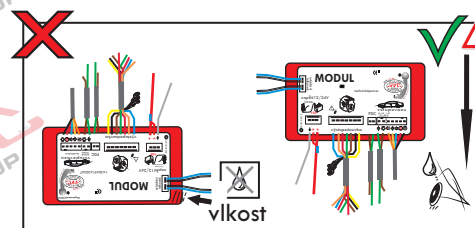

Vysokov 179
547 01 Náchod
Česká republika

+420 603 360 607 +420 491421021 svc@svgroup.cz

Zapojení auto zásuvky pro tažné zařízení SVC GROUP

13/8 - pinová auto zásuvka

doporučená pro nosiče kol

www.svgroup.cz

Zapojení 8 pinů v 13 pinové auto zásuvce doporučené pokud se využívá tažné převážně jen pro nosiče kol

Auto zásuvka zadní vývod

Auto zásuvka SKL boční vývod
zaklápění pod nárazník s prodlouženou zárukou

ISO/DIN 11446

1	L	- Žlutá - Yellow	21 W
2		- Modrá - Blue	2x21 W
3	1-8	- Bílá - White	Ukostření pro pin Earth for contact č. 1-8
4	R	- Zelená - Green	21 W
5	58-R	- Hnědá - Brown	21 W
6	54 ø 1mm	- Červená - Red	3x21 W
7	58-L	- Černá - Black	21 W

8	Spátečka/Reverz	- Oranžová - Orange	2x21 W
9	30+ max 20 ampér		Neosazeno
10	15+ max 20 ampér ø 2,5mm		Neosazeno
11	10		Neosazeno
			Neosazeno
13	9		Neosazeno