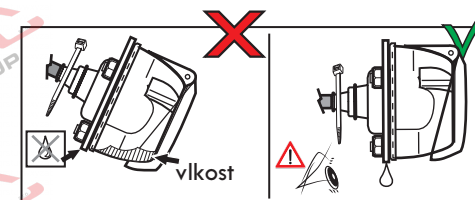

Vysokov 179
547 01 Náchod
Česká republika

+420 603 360 607 +420 491421021 svc@svgroup.cz

Zapojení auto zásuvky pro tažné zařízení SVC GROUP

13/8 - pinová auto zásuvka

doporučená pro nosiče kol

www.svgroup.cz

Zapojení 8 pinů v 13 pinové auto zásuvce doporučené pokud se využívá tažné převážně jen pro nosiče kol

Auto zásuvka zadní vývod

Auto zásuvka SKL boční vývod
zaklápění pod nárazník s prodlouženou zárukou

ISO/DIN 11446

1	L	- Žlutá - Yellow	21 W
2		- Modrá - Blue	2x21 W
3	1-8	- Bílá - White	Ukostření pro pin Earth for contact č. 1-8
4	R	- Zelená - Green	21 W
5	58-R	- Hnědá - Brown	21 W
6	54 ø 1mm	- Červená - Red	3x21 W
7	58-L	- Černá - Black	21 W

8	Spátečka/Reverz	- Oranžová - Orange	2x21 W
9	30+ max 20 ampér		Neosazeno
10	15+ max 20 ampér ø 2,5mm		Neosazeno
11	10		Neosazeno
			Neosazeno
13	9		Neosazeno