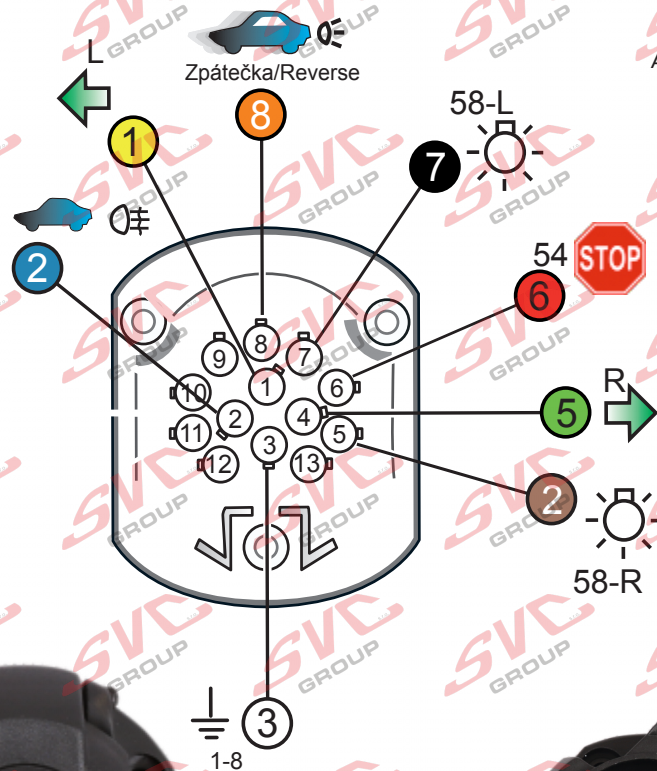

## Zapojení auto zásuvky pro tažné zařízení SVC GROUP

### 13/8 - pinová auto zásuvka

doporučená pro nosiče kol

[www.svgroup.cz](http://www.svgroup.cz)

Zapojení 8 pinů v 13 pinové auto zásuvce doporučené pokud se využívá tažné převážně jen pro nosiče kol

Auto zásuvka zadní vývod