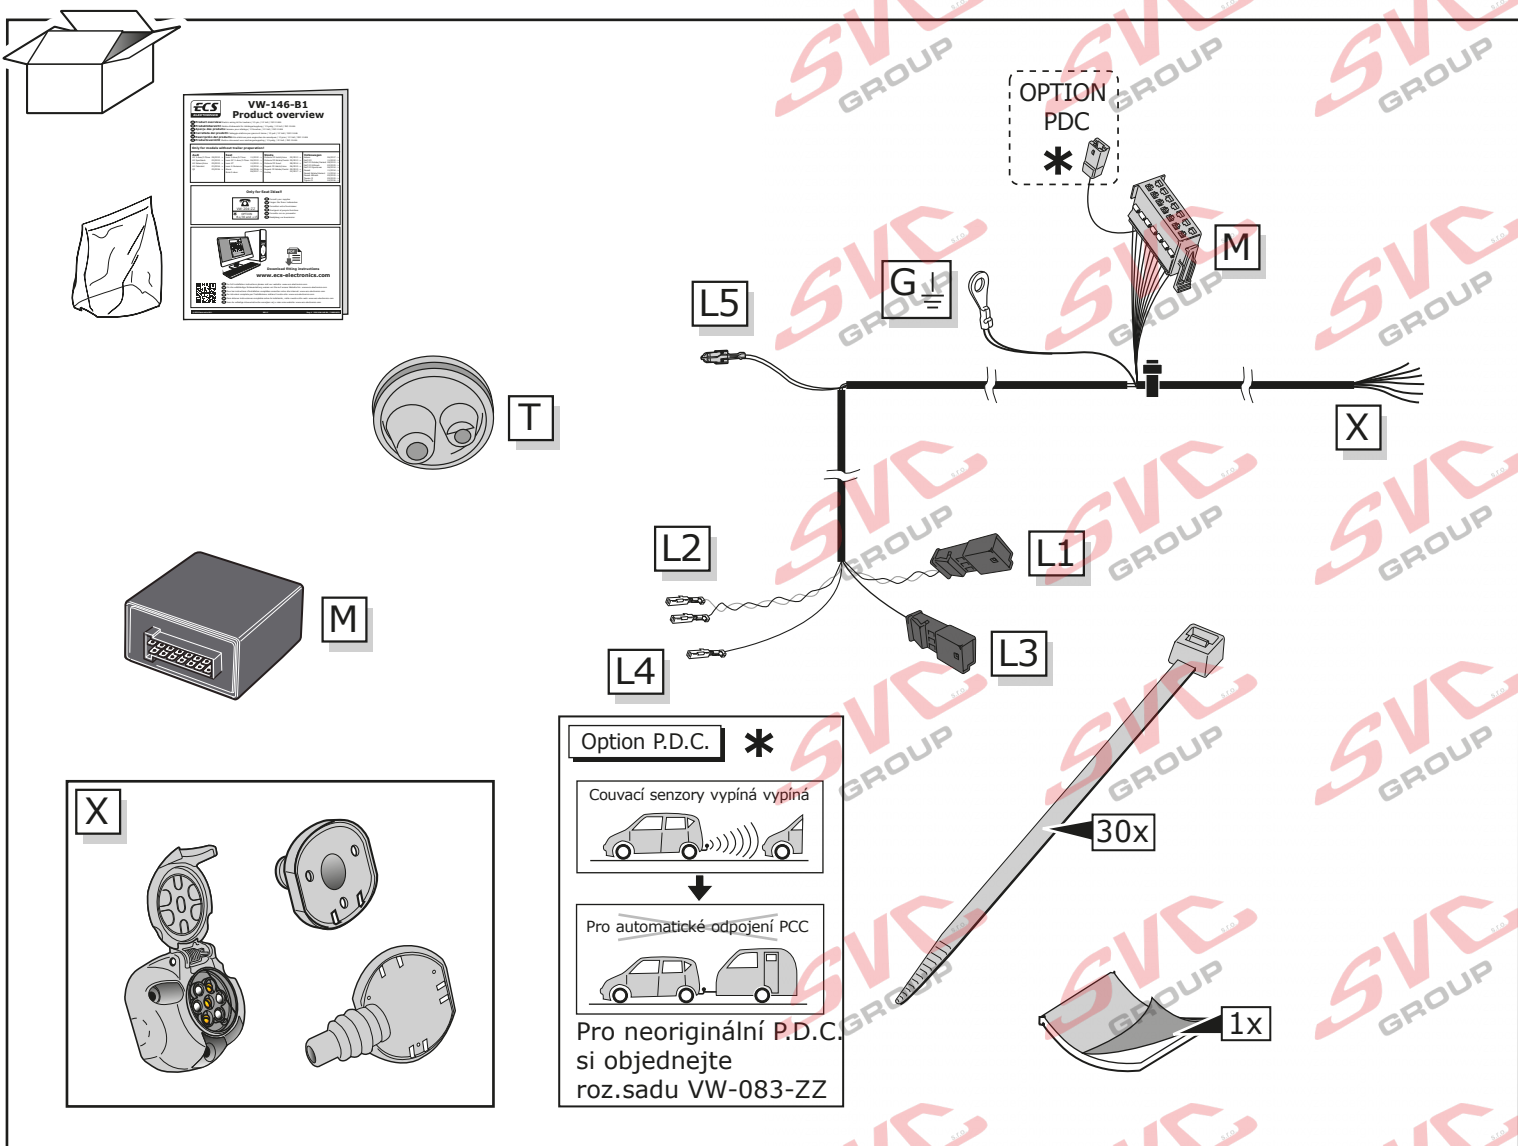

Odkaz na produkt:

<https://www.svcgroup.cz/tazne-zarizeni-sro-uby-pevny-skoda-rapid-monte-carlo-10-20-12-2018-p7283-v960>

[www.svcgroup.cz](http://www.svcgroup.cz)

- CZ** Seznam dílu montážní sady
- SK** Zoznam dielu montážnej sady
- GB** Part list
- DE** Einzelteilliste

**Parametry pinu a zařízení**

	↔	↔	↔	⊥ 1-8	↔	⊥	⊥	Reverse	15Amp	15Amp	⊥ 10	⊥ 9
7 PIN	1/L	2/54g		3/31	4/R	5/58-R	6/54	7/58-L	X	X	X	X
13 PIN	1/L	2/54g		3/31	4/R	5/58-R	6/54	7/58-L	8	9	10	11
Pmax	21W	21W		X	21W	42W	3x21W	42W	21W	180W/15Amp	180W/15Amp	
ISO	YE	BU		WH	GN	BN	RD	BK	PI	OG	GY	WHBK