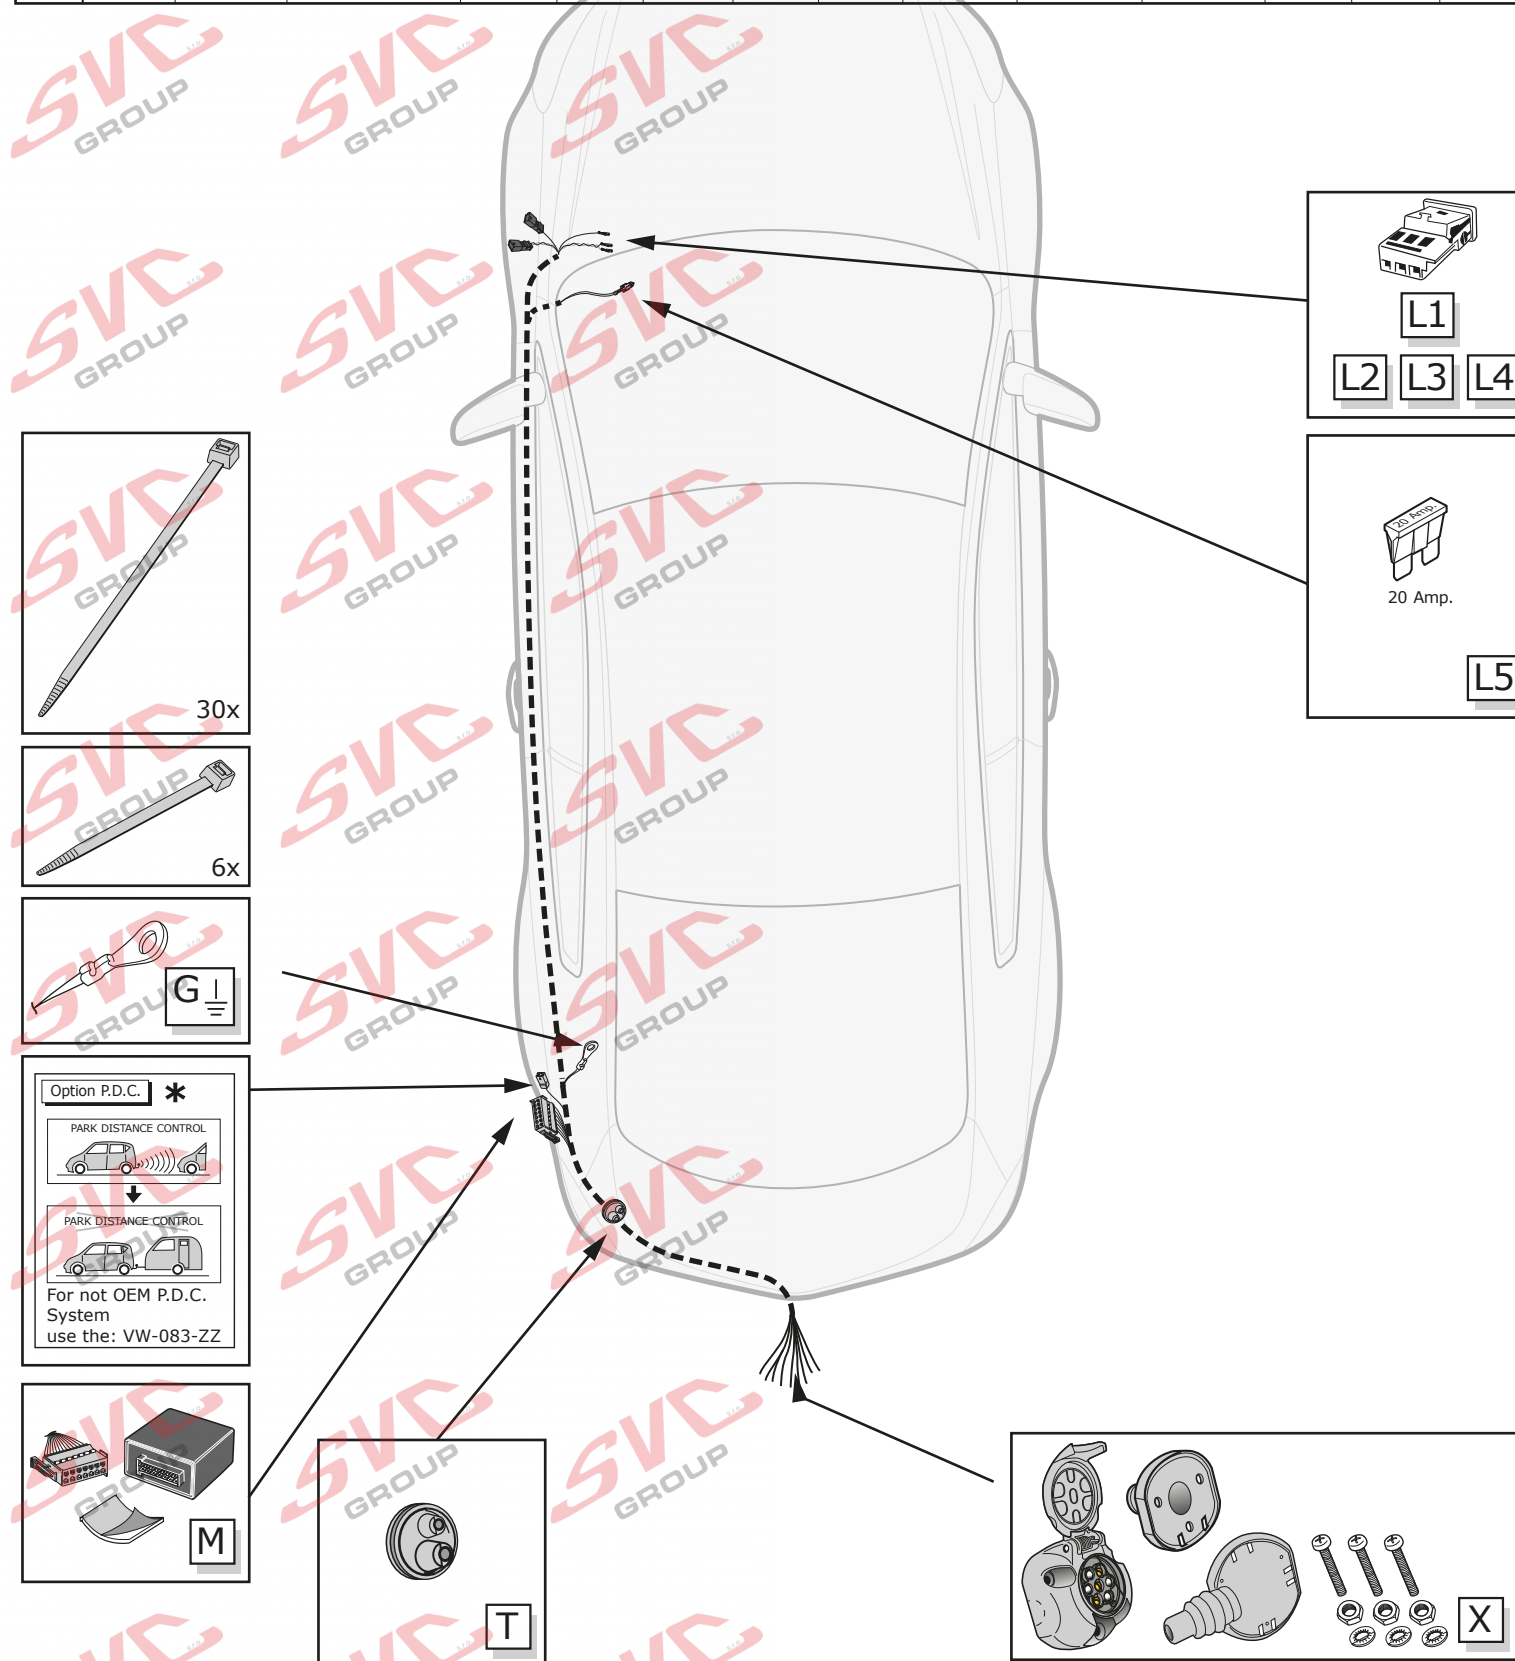

Barevné označení vodičů / Farebné označenie vodičů

	RD	YE	OG	VT	GY	BU	BN	GN	WH	PE	PI	BK	LG	DG	LB	DB	NL	BG
CZ	Červená	Žlutá	Oražová	Fialová	Šedá	Modrá	Hnědá	Zelená	Bílá	Fialová	Ružová	Černá	Světle zelená	Tmavě zelená	Světle modrá	Tmavě modrá	Přírodní barva	Béžová
SK	Cervena	Zltá	Oražová	Fialová	Šedá	Modrá	Hnedá	Zelená	Bílá	Fialová	Ružová	Cerná	Svĕtle zelená	Tmavĕ zelená	Svĕtle modrá	Tmavĕ modrá	Přirodní barva	Bazova
EN	Red	Yellow	Orange	Violet	Grey	Blue	Brown	Green	White	Purple	Pink	Black	Light green	Dark green	Light blue	Dark blue	Natural colour	Beige
DE	Rot	Gelb	Orange	Violett	Grau	Blau	Braun	Grün	Weiß	Lila	Rosa	Schwarz	Hellgrün	Dunkelgrün	Hellblau	Dunkelblau	Naturfarben	Beige
FR	Rouge	Jaune	Orange	Violet	Gris	Blue	Marron	Vert	Blanc	Pourpre	Rose	Noir	Vert clair	Vert foncé	Bleu clair	Bleu foncé	Nature	Beige
IT	Rosso	Giallo	Arancione	Viola	Grigio	Blu	Marrone	Verde	Bianco	Porpora	Rosa	Nero	Verde chiaro	Verde scuro	Azzurro	Blu scuro	Colori naturali	Beige
ES	Rojo	Amarillo	Naranja	Violeta	Gris	Azul	Marrón	Verde	Blanco	Púrpura	Rosa	Negro	Verde claro	Verde oscuro	Azul claro	Azul oscuro	Color natural	Beige

Parametry pinu a zařízení

	↔	↔	↔	⊥ 1-8	↔	⊥	⊥	Reverse	15Amp	15Amp	⊥ 10	⊥ 9
7 PIN	1/L	2/54g		3/31	4/R	5/58-R	6/54	7/58-L	X	X	X	X
13 PIN	1/L	2/54g		3/31	4/R	5/58-R	6/54	7/58-L	8	9	10	11
Pmax	21W	21W		X	21W	42W	3x21W	42W	21W	180W/15Amp	180W/15Amp	
ISO	YE	BU		WH	GN	BN	RD	BK	PI	OG	GY	WHBK