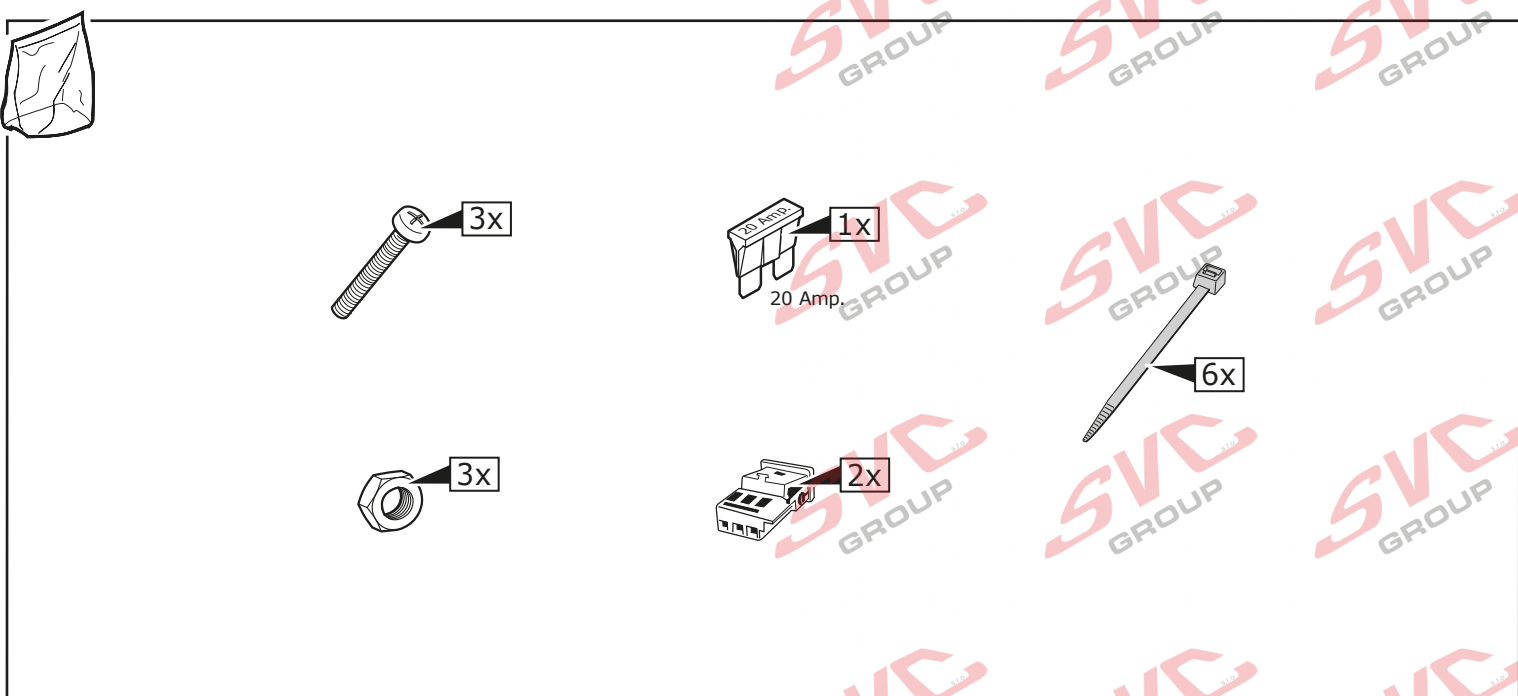

Barevné označení vodičů / Farebné označenie vodičů

	RD	YE	OG	VT	GY	BU	BN	GN	WH	PE	PI	BK	LG	DG	LB	DB	NL	BG
CZ	Červená	Žlutá	Oražová	Fialová	Šedá	Modrá	Hnědá	Zelená	Bílá	Fialová	Ružová	Černá	Světle zelená	Tmavě zelená	Světle modrá	Tmavě modrá	Přírodní barva	Béžová
SK	Cervena	Zltá	Oražová	Fialová	Šedá	Modrá	Hnedá	Zelená	Bílá	Fialová	Ružová	Cerná	Svĕtle zelená	Tmavĕ zelená	Svĕtle modrá	Tmavĕ modrá	Přirodní barva	Bazova
EN	Red	Yellow	Orange	Violet	Grey	Blue	Brown	Green	White	Purple	Pink	Black	Light green	Dark green	Light blue	Dark blue	Natural colour	Beige
DE	Rot	Gelb	Orange	Violett	Grau	Blau	Braun	Grün	Weiß	Lila	Rosa	Schwarz	Hellgrün	Dunkelgrün	Hellblau	Dunkelblau	Naturfarben	Beige
FR	Rouge	Jaune	Orange	Violet	Gris	Blue	Marron	Vert	Blanc	Pourpre	Rose	Noir	Vert clair	Vert foncé	Bleu clair	Bleu foncé	Nature	Beige
IT	Rosso	Giallo	Arancione	Viola	Grigio	Blu	Marrone	Verde	Bianco	Porpora	Rosa	Nero	Verde chiaro	Verde scuro	Azzurro	Blu scuro	Colori naturali	Beige
ES	Rojo	Amarillo	Naranja	Violeta	Gris	Azul	Marrón	Verde	Blanco	Púrpura	Rosa	Negro	Verde claro	Verde oscuro	Azul claro	Azul oscuro	Color natural	Beige

Parametry pinu a zařízení

	↔	↔	↔	⊥ 1-8	↔	⊥	⊥	Reverse	15Amp	15Amp	⊥ 10	⊥ 9
7 PIN	1/L	2/54g		3/31	4/R	5/58-R	6/54	7/58-L	X	X	X	X
13 PIN	1/L	2/54g		3/31	4/R	5/58-R	6/54	7/58-L	8	9	10	11
Pmax	21W	21W		X	21W	42W	3x21W	42W	21W	180W/15Amp	180W/15Amp	
ISO	YE	BU		WH	GN	BN	RD	BK	PI	OG	GY	WHBK