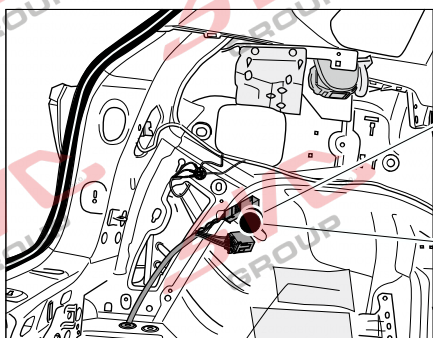

Vozidlo bez přípravy pro přípojku tažného zařízení

www.svcgroup.cz

SVC GROUP. s.r.o

Průmyslová zóna 179

547 01 Náchod

Česká Republika

SVC GROUP ©-11/19