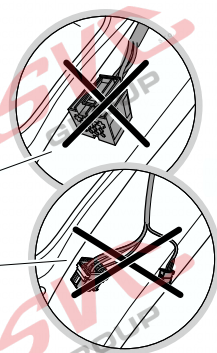

Nejste li si jistý výbavou vozu použijte elktropřípojku u které se nemusí rozlišovat vozidlo s přípravou a bez přípravy

Jsou to elektro přípojky v naší nabídce pro 7 pinů: VW-190-B1 nebo EJ 737342

13Pinů: VW-190-H1 nebo EJ 748242

ŠKODA Karog

09/2017 ->

Vozidlo s přípravou pro přípojku tažného zařízení

bk
6 PIN bk
10 PIN

Vozidlo bez přípravy pro přípojku tažného zařízení

www.svcgroup.cz

SVC GROUP s.r.o

Průmyslová zóna 179

547 01 Náchod

Česká Republika

SVC GROUP ©-11/19

Umístění konektorů pro vozidlo s přípravou a bez přípravy pro tažné zařízení

Nejste li si jistý výbavou vozu použijte elktropřípojku u které se nemusí rozlišovat vozidlo s přípravou a bez přípravy