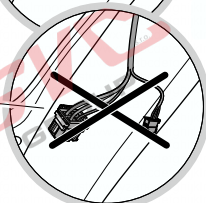

Vozidlo bez přípravy pro přípojku tažného zařízení

www.svcgroup.cz

SVC GROUP. s.r.o

Průmyslová zóna 179

547 01 Náchod

Česká Republika

SVC GROUP ©-11/19