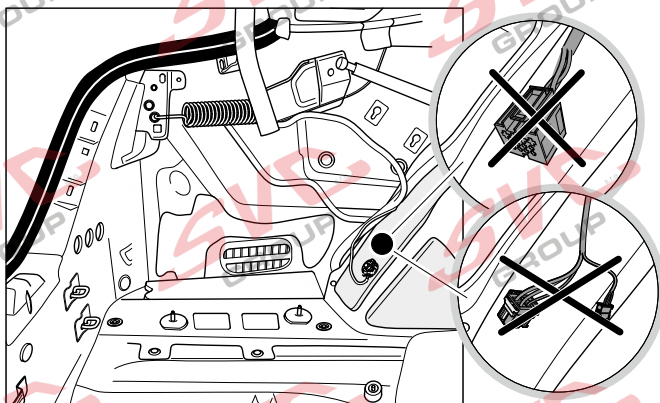

VW Arteon Shooting Brake

09/2020 >>

Vozidlo s přípravou pro přípojku tažného zařízení

-> 11/2014 ->

11/2014 ->

rd
12 PIN

bk
6 PIN
bk
10 PIN

Vozidlo bez přípravy pro přípojku tažného zařízení