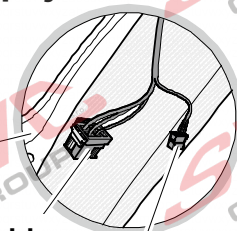

Vozidlo s přípravou pro přípojku tažného zařízení

bk
6 PIN

bk
10 PIN