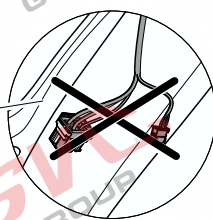

Vozidlo bez přípravy pro přípojku tažného zařízení

www.svcgroup.cz

SVC GROUP. s.r.o

Průmyslová zóna 179

547 01 Náchod

Česká Republika

SVC GROUP ©-11/19