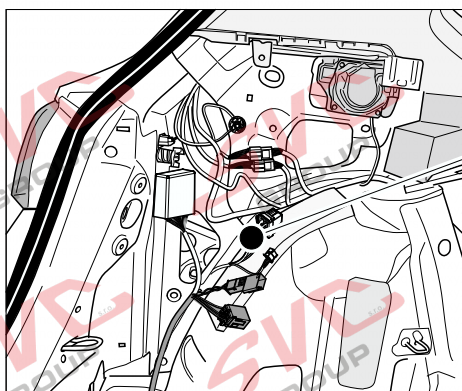

Vozidlo s přípravou pro přípojku tažného zařízení

bk
6 PIN

bk
10 PIN