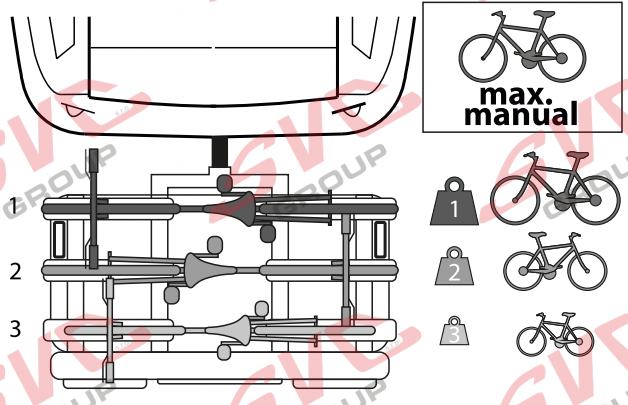

ES Atención
FIN Huomio
PL Uwaga
RU Внимание

+ **3+1** ≤ **max.**

+ ≤ **max. manual**

MAX.
5 km/h

Vysokov 179
547 01 Náchod, Česká Republika

+420 603 360 607 +420 491421021

www.svcgroup.cz

Service Vitver Centrum