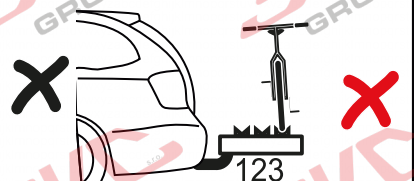

ES Atención
FIN Huomio
PL Uwaga
RU Внимание

+ **3+1** ≤ **max.**

+ ≤ **max. manual**

MAX.
5 km/h

Vysokov 179
547 01 Náchod, Česká Republika

+420 603 360 607 +420 491421021

www.svcgroup.cz

Service Vitver Centrum