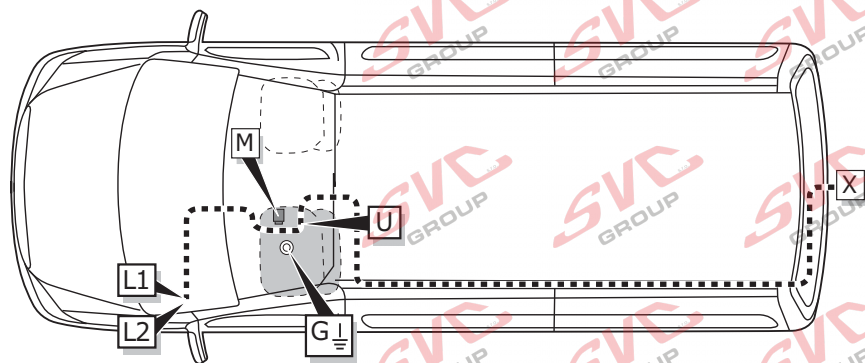

VW-200-xx - vozidla bez připraveného konektoru z výroby vozu

VW-201-xx - vozidla s připraveným konektorem z výroby vozu

Vysokov 179, 547 01 Náchod, Česká Republika

SVC GROUP ©-08-2019

www.svcgroup.cz

Service Vitver Centrum