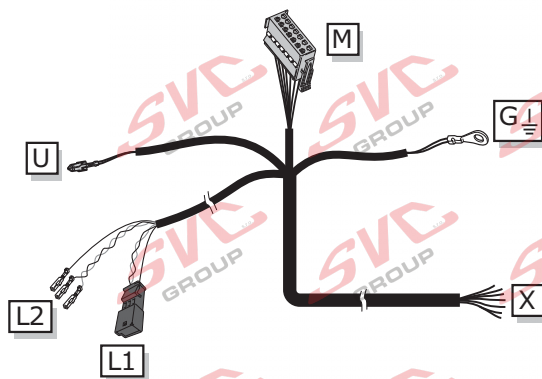

VW-200-xx - vozidla bez připraveného konektoru z výroby vozu

VW-201-xx - vozidla s připraveným konektorem z výroby vozu

Vysokov 179, 547 01 Náchod, Česká Republika

SVC GROUP ©-08-2019

www.svcgroup.cz

Service Vitver Centrum