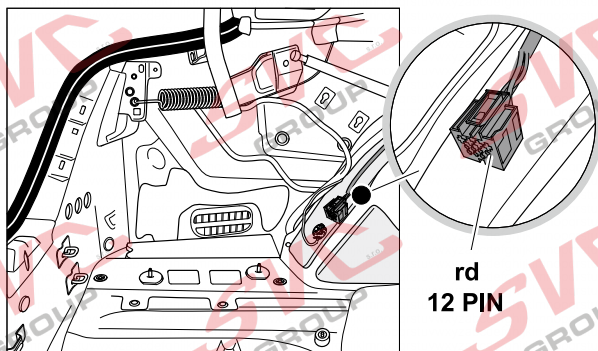

Umístění konektorů pro vozidlo s přípravou a bez přípravy pro tažné zařízení

Nejste li si jistý výbavou vozu použijte elktropřípojku u které se nemusí rozlišovat vozidlo s přípravou a bez přípravy

Jsou to elektro přípojky v naší nabídce pro 7 pinů: VW-190-B1 nebo EJ 737342

13Pinů: VW-190-H1 nebo EJ 748242

VW Passat B8 Variant / Alltrack

11/2014 >>

VW Passat B8 Limousine

11/2014 >>

VW Arteon

06/2017 >>

VW Arteon Shooting Brake

09/2020 >>

Vozidlo s přípravou pro přípojku tažného zařízení

-> 11/2014 ->

11/2014 ->

Vozidlo bez přípravy pro přípojku tažného zařízení

www.svcgroup.cz

SVC GROUP. s.r.o

Průmyslová zóna 179

547 01 Náchod

Česká Republika

SVC GROUP ©-11/19