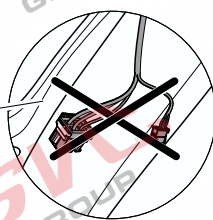

Jsou to elektro přípojky v naší nabídce pro 7 pinů: VW-190-B1 nebo EJ 737342

13Pinů: VW-190-H1 nebo EJ 748242

SEAT Arona

11/2017 >>

Vozidlo s přípravou pro přípojku tažného zařízení

bk
6 PIN

bk
10 PIN

Vozidlo bez přípravy pro přípojku tažného zařízení