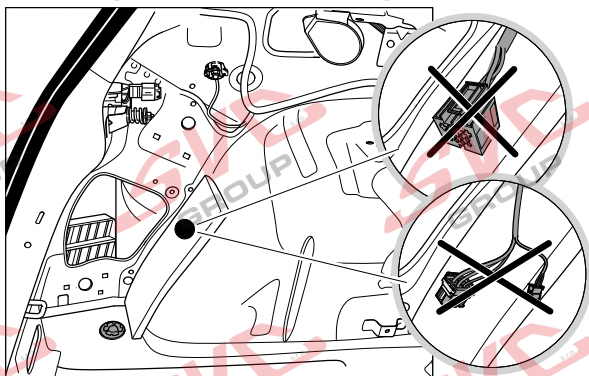

www.svcgroup.cz

SVC GROUP ©-11/19

SVC GROUP. s.r.o

Průmyslová zóna 179
547 01 Náchod
Česká Republika