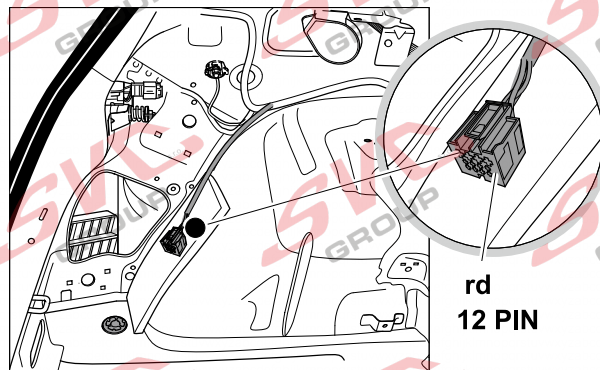

Typ 1M5

rd
12 PIN