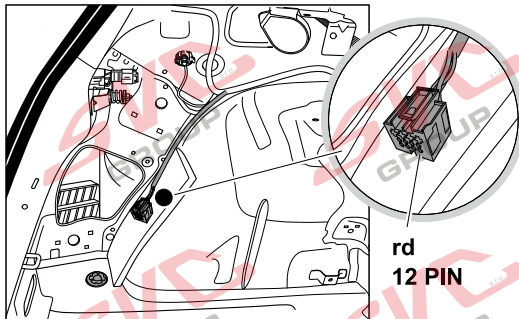

VW Golf 7 3/5 Dveří

12/2012 >> 08/2019

VW Golf 7 5Q Variant / Alltrack

08/2013 >>

VW Golf Sportsvan

05/2014 >>

VW Touran

08/2015 >>

Vozidlo s přípravou pro přípojku tažného zařízení

-> 06/2014