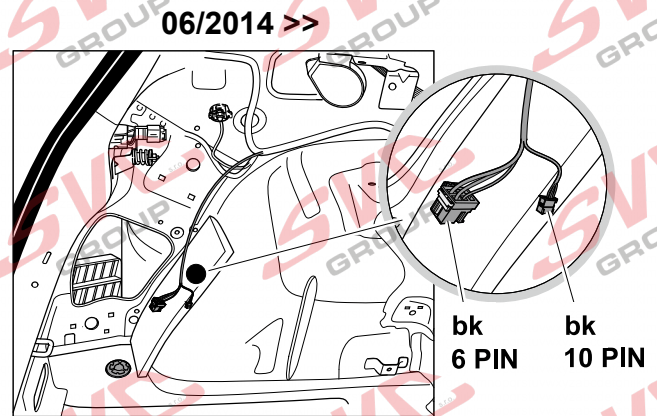

06/2014 >>

Vozidlo bez přípravy pro přípojku tažného zařízení