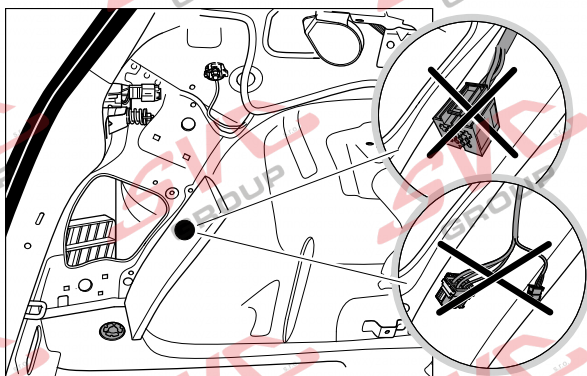

www.svcgroup.cz

SVC GROUP s.r.o

Průmyslová zóna 179

547 01 Náchod

Česká Republika

SVC GROUP ©-11/19