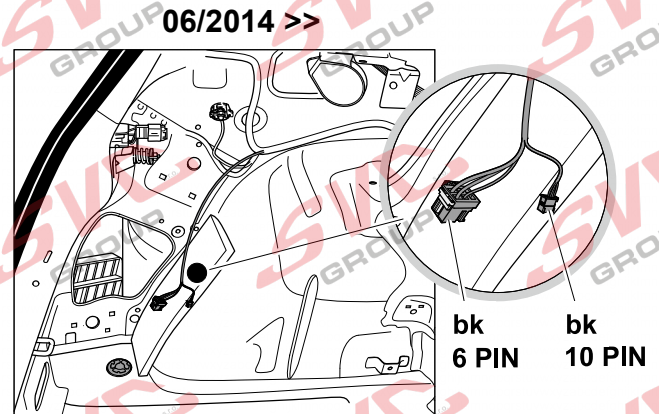

06/2014 >>

Vozidlo bez přípravy pro přípojku tažného zařízení