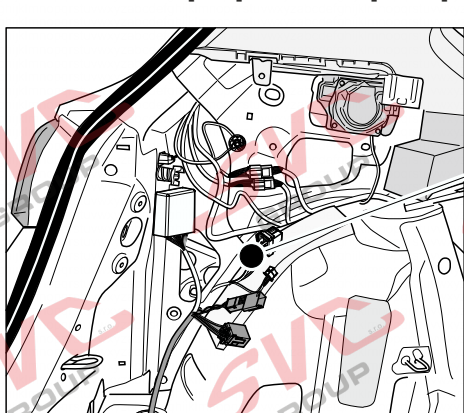

Jsou to elektro přípojky v naší nabídce pro 7 pinů: VW-190-B1 nebo EJ 737342

13Pinů: VW-190-H1 nebo EJ 748242

SEAT Arona

11/2017 >>

Vozidlo s přípravou pro přípojku tažného zařízení

bk
6 PIN

bk
10 PIN

Vozidlo bez přípravy pro přípojku tažného zařízení