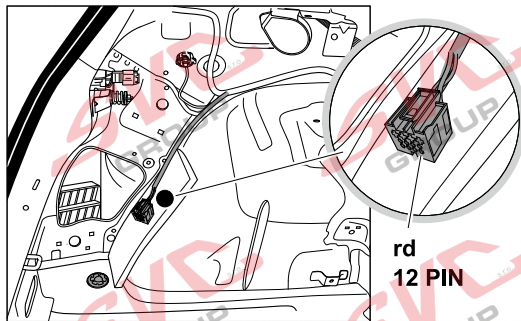

Vozidlo s přípravou pro přípojku tažného zařízení

-> 06/2014