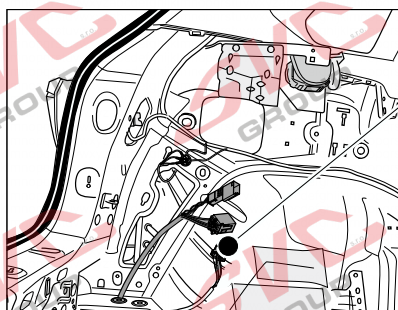

Jsou to elektro přípojky v naší nabídce pro 7 pinů: VW-190-B1 nebo EJ 737342

13Pinů: VW-190-H1 nebo EJ 748242

VW Tiguan
VW T-Roc

05/2016 >>

01/2018 >>

Vozidlo s přípravou pro přípojku tažného zařízení

rd
12 PIN