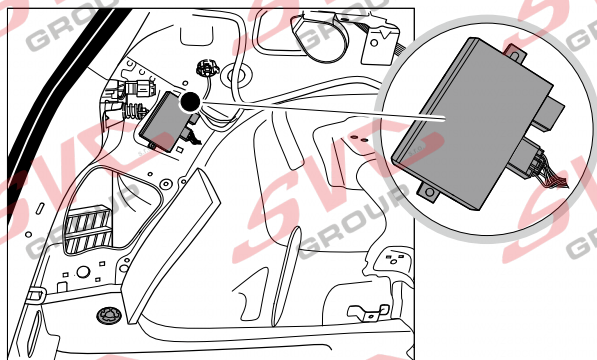

Umístění konektoru pro vozidlo s přípravou a bez přípravy pro tažné zařízení

Nejste li si jistý výbavou vozu použijte elktropřípojku u které se nemusí rozlišovat vozidlo s přípravou a bez přípravy

Jsou to elektro přípojky v naší nabídce pro 7 pinů: VW-190-B1 nebo EJ 737342

13Pinů: VW-190-H1 nebo EJ 748242

SEAT Leon 5F SC/5Door
SEAT Leon 5F ST / X-Perience
PR: 1D0 / 1D8 / 1M5

02/2013 >> 03/2020
11/2013 >> 05/2020

Vozidlo s přípravou pro přípojku tažného zařízení

Typ 1D8

Typ 1M5

rd
12 PIN

Vozidlo bez přípravy pro přípojku tažného zařízení

Typ 1D8 >> 05/14

www.svcgroup.cz

SVC GROUP. s.r.o

Průmyslová zóna 179
547 01 Náchod
Česká Republika

SVC GROUP ©-11/19