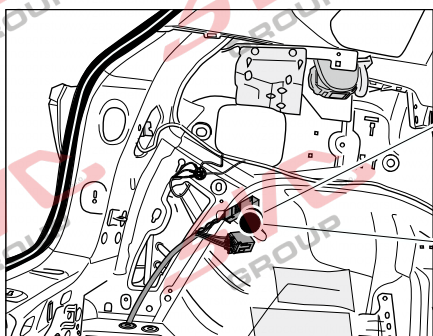

Vozidlo bez přípravy pro přípojku tažného zařízení

www.svcgroup.cz

SVC GROUP. s.r.o

Průmyslová zóna 179

547 01 Náchod

Česká Republika

SVC GROUP ©-11/19