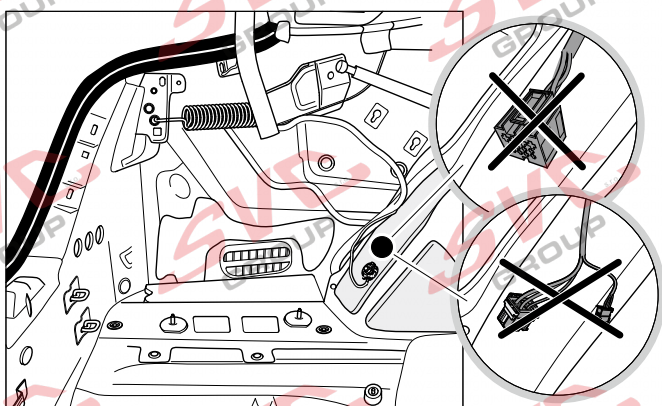

VW Arteon Shooting Brake

09/2020 >>

Vozidlo s přípravou pro přípojku tažného zařízení

-> 11/2014 ->

11/2014 ->

Vozidlo bez přípravy pro přípojku tažného zařízení

www.svcgroup.cz

SVC GROUP. s.r.o