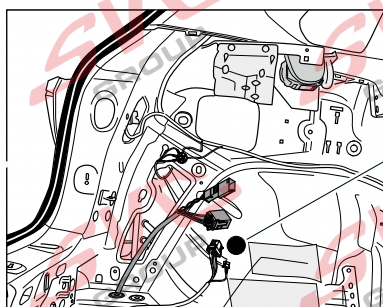

Jsou to elektro přípojky v naší nabídce pro 7 pinů: VW-190-B1 nebo EJ 737342

13Pinů: VW-190-H1 nebo EJ 748242

VW Tiguan
VW T-Roc

05/2016 >>

01/2018 >>

Vozidlo s přípravou pro přípojku tažného zařízení

rd
12 PIN