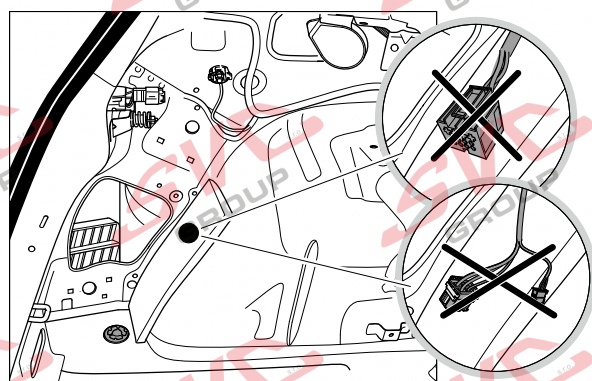

www.svcgroup.cz

SVC GROUP s.r.o

Průmyslová zóna 179

547 01 Náchod

Česká Republika

SVC GROUP ©-11/19