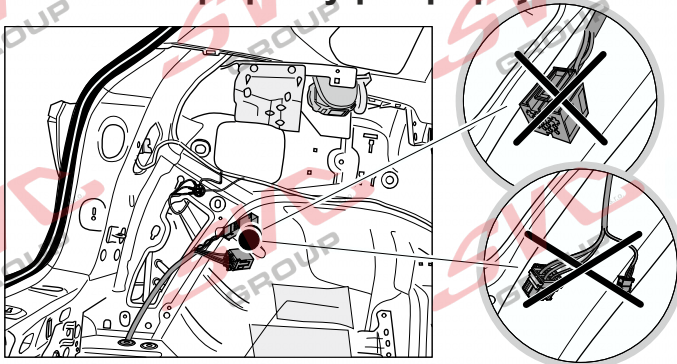

Jsou to elektro přípojky v naší nabídce pro 7 pinů: VW-190-B1 nebo EJ 737342

13Pinů: VW-190-H1 nebo EJ 748242

VW Tiguan
VW T-Roc

05/2016 >>
01/2018 >>

Vozidlo s přípravou pro přípojku tažného zařízení

Vozidlo bez přípravy pro přípojku tažného zařízení