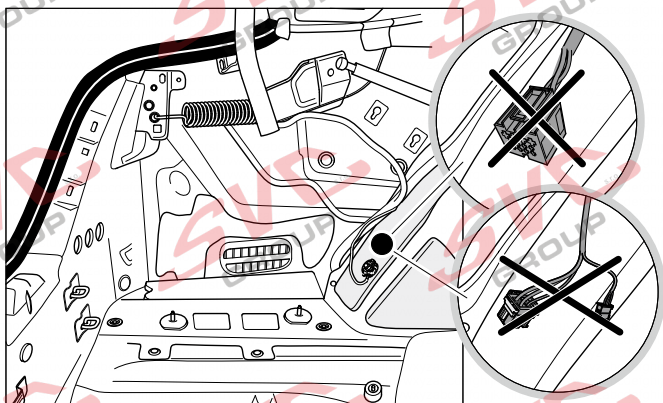

Vozidlo bez přípravy pro přípojku tažného zařízení

www.svcgroup.cz

SVC GROUP. s.r.o

Průmyslová zóna 179

547 01 Náchod

Česká Republika

SVC GROUP ©-11/19