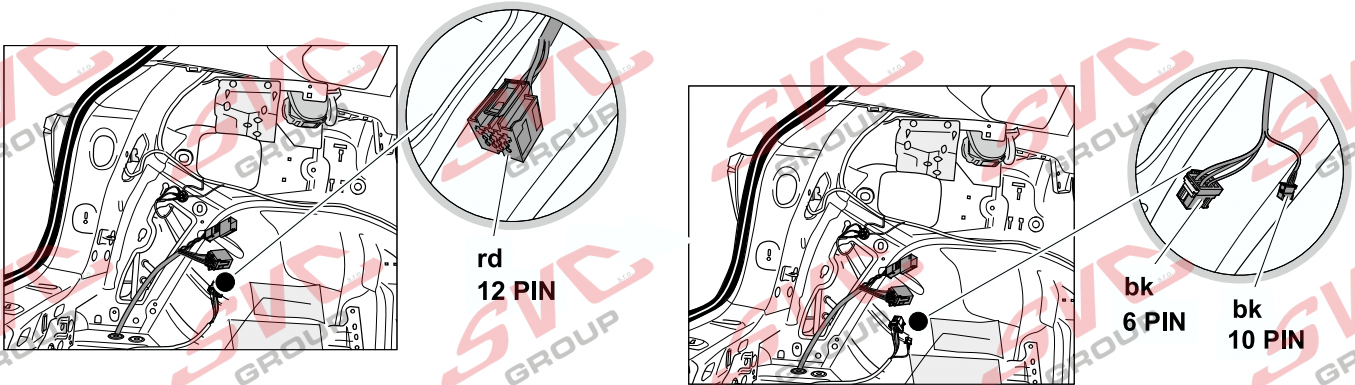

Jsou to elektro přípojky v naší nabídce pro 7 pinů: VW-190-B1 nebo EJ 737342

13Pinů: VW-190-H1 nebo EJ 748242

VW Tiguan
VW T-Roc

05/2016 >>
01/2018 >>

Vozidlo s přípravou pro přípojku tažného zařízení

Vozidlo bez přípravy pro přípojku tažného zařízení