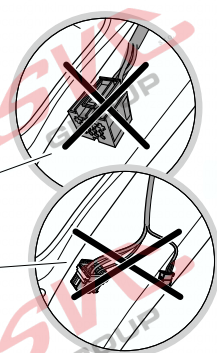

ŠKODA Karog

09/2017 ->

Vozidlo s přípravou pro přípojku tažného zařízení

bk
6 PIN bk
10 PIN

Vozidlo bez přípravy pro přípojku tažného zařízení

www.svcgroup.cz

SVC GROUP s.r.o

Průmyslová zóna 179