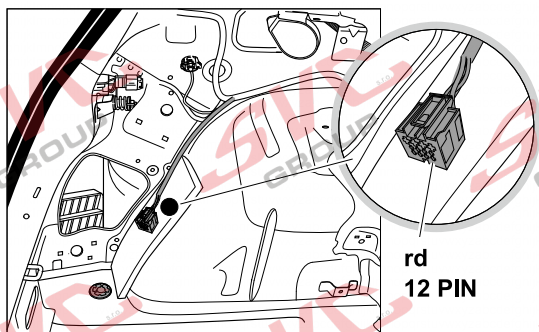

Umístění konektorů pro vozidlo s přípravou a bez přípravy pro tažné zařízení

Nejste li si jistý výbavou vozu použijte elktropřípojku u které se nemusí rozlišovat vozidlo s přípravou a bez přípravy
Jsou to elektro přípojky v naší nabídce pro 7 pinů: VW-190-B1 nebo EJ 737342

13Pinů: VW-190-H1 nebo EJ 748242

AUDI A3 8V 3/5 Door
AUDI A3 8V 4 Door
AUDI A3 8Y 4 Door
AUDI A3 8V Sportback
AUDI A3 8Y Sportback
AUDI A3 8V Cabrio

08/12 >>
09/13 >> 03/20
04/20 >>
02/13 >> 02/20
03/20 >>
03/14 >>

Vozidlo s přípravou pro přípojku tažného zařízení

>> 05/14

06/14 >>

rd
12 PIN

bk
6 PIN
bk
10 PIN

Vozidlo bez přípravy pro přípojku tažného zařízení

www.svcgroup.cz

SVC GROUP. s.r.o

Průmyslová zóna 179
547 01 Náchod
Česká Republika

SVC GROUP ©-11/19