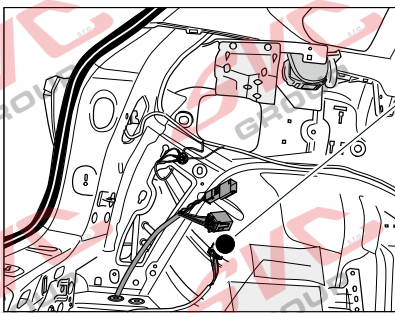

Jsou to elektro přípojky v naší nabídce pro 7 pinů: VW-190-B1 nebo EJ 737342

13Pinů: VW-190-H1 nebo EJ 748242

VW Tiguan
VW T-Roc

05/2016 >>

01/2018 >>

Vozidlo s přípravou pro přípojku tažného zařízení

rd
12 PIN