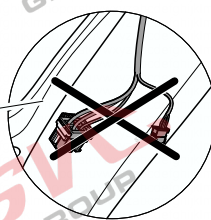

Jsou to elektro přípojky v naší nabídce pro 7 pinů: VW-190-B1 nebo EJ 737342

13Pinů: VW-190-H1 nebo EJ 748242

SEAT Arona

11/2017 >>

Vozidlo s přípravou pro přípojku tažného zařízení

bk
6 PIN

bk
10 PIN

Vozidlo bez přípravy pro přípojku tažného zařízení