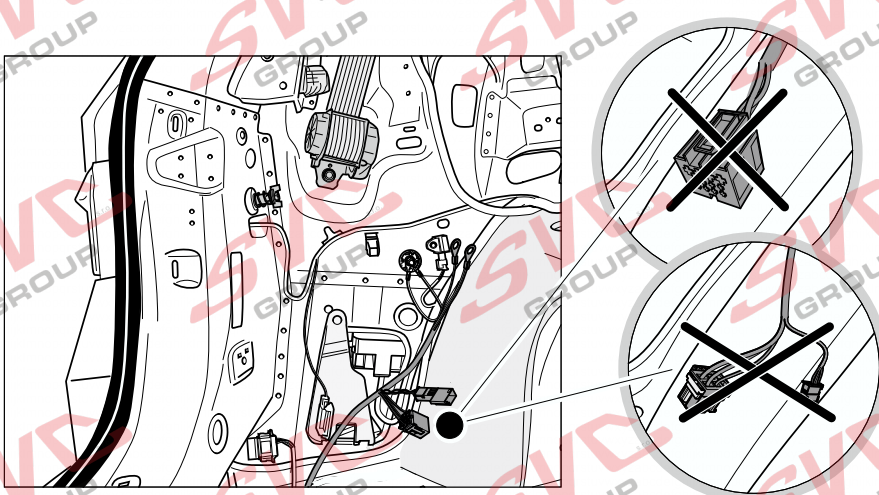

13Pinů: VW-190-H1 nebo EJ 748242

SKODA Kodiaq	01/2017 ->
SKODA Kodiaq Scout	08/2017 ->
SKODA Kodiaq Sportline	01/2018 ->
SEAT Tarraco	01/2019 ->

Vozidlo s přípravou pro přípojku tažného zařízení

Vozidlo bez přípravy pro přípojku tažného zařízení