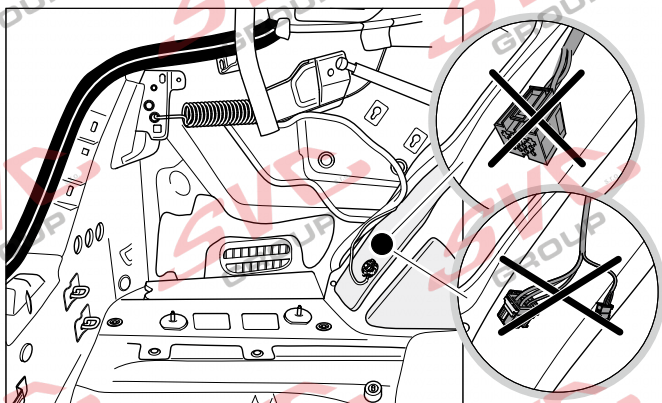

VW Arteon Shooting Brake

09/2020 >>

Vozidlo s přípravou pro přípojku tažného zařízení

-> 11/2014 ->

11/2014 ->

Vozidlo bez přípravy pro přípojku tažného zařízení

www.svcgroup.cz

SVC GROUP. s.r.o