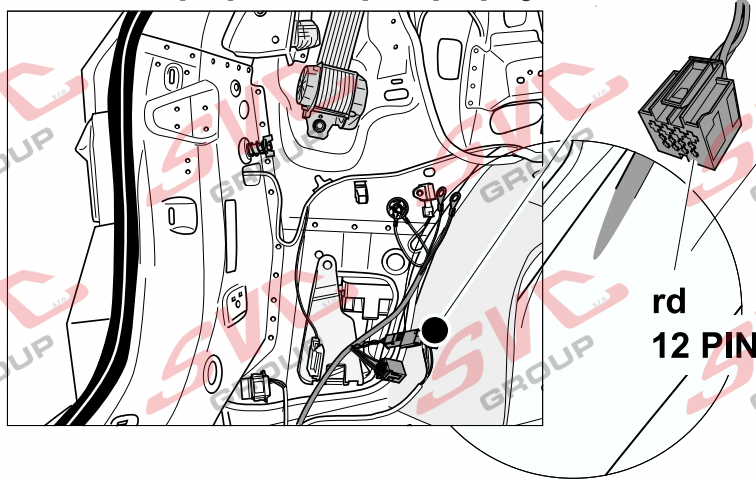

Vozidlo s přípravou pro přípojku tažného zařízení