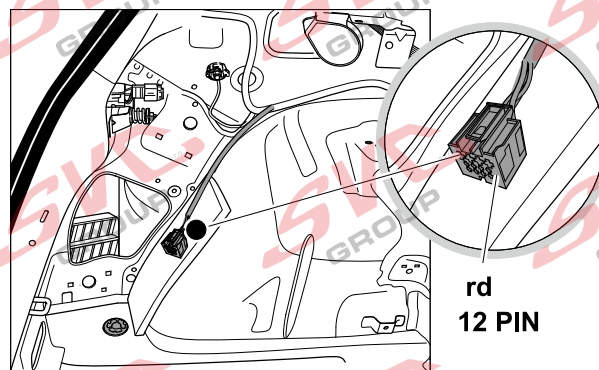

Typ 1M5

rd
12 PIN