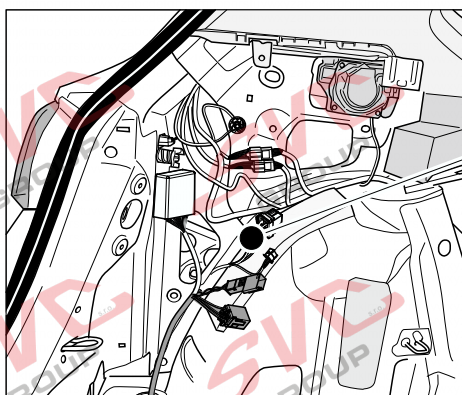

Jsou to elektro přípojky v naší nabídce pro 7 pinů: VW-190-B1 nebo EJ 737342

13Pinů: VW-190-H1 nebo EJ 748242

SEAT Arona

11/2017 >>

Vozidlo s přípravou pro přípojku tažného zařízení

bk
6 PIN

bk
10 PIN

Vozidlo bez přípravy pro přípojku tažného zařízení