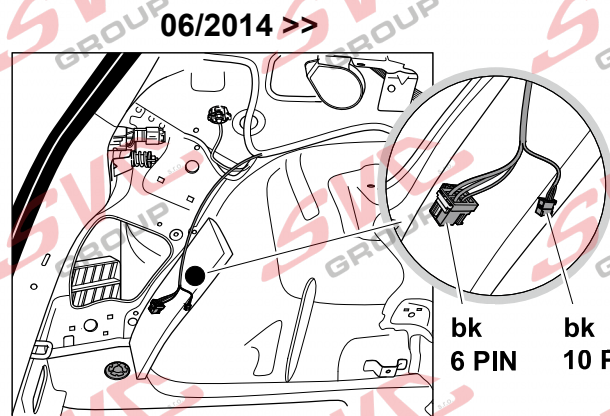

06/2014 >>

Vozidlo bez přípravy pro přípojku tažného zařízení