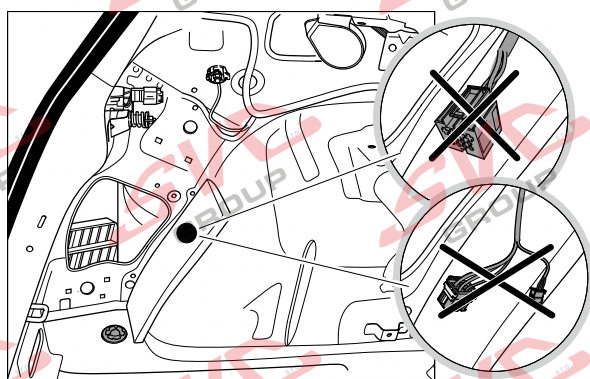

www.svcgroup.cz

SVC GROUP s.r.o

Průmyslová zóna 179

547 01 Náchod

Česká Republika

SVC GROUP ©-11/19