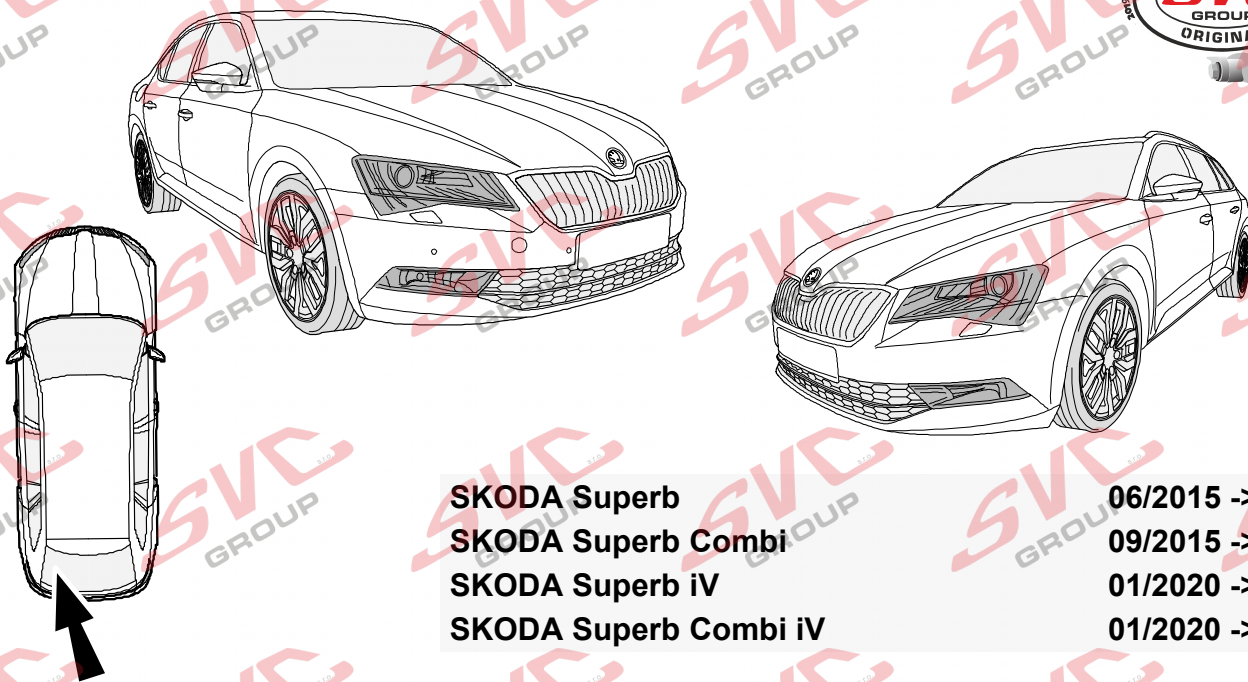

Umístění konektorů pro vozidlo s přípravou a bez přípravy pro tažné zařízení

Nejste li si jistý výbavou vozu použijte elktropřípojku u které se nemusí rozlišovat vozidlo s přípravou a bez přípravy

Jsou to elektro přípojky v naší nabídce pro 7 pinů: VW-190-B1 nebo EJ 737342

13Pinů: VW-190-H1 nebo EJ 748242

SKODA Superb
SKODA Superb Combi
SKODA Superb iV
SKODA Superb Combi iV

06/2015 ->
09/2015 ->
01/2020 ->
01/2020 ->