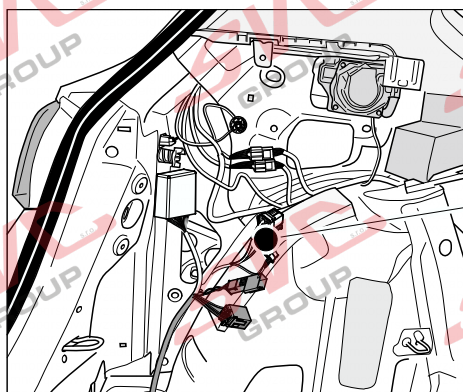

Jsou to elektro přípojky v naší nabídce pro 7 pinů: VW-190-B1 nebo EJ 737342

13Pinů: VW-190-H1 nebo EJ 748242

SEAT Arona

11/2017 >>

Vozidlo s přípravou pro přípojku tažného zařízení

bk
6 PIN

bk
10 PIN

Vozidlo bez přípravy pro přípojku tažného zařízení