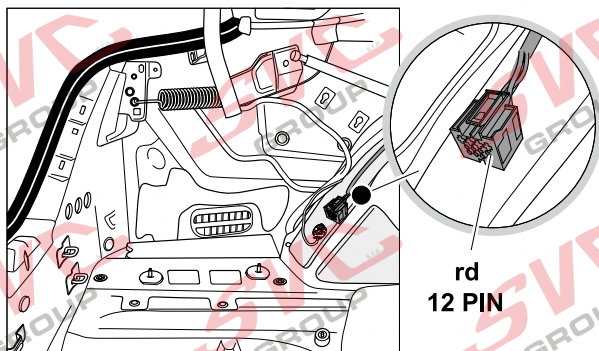

Umístění konektorů pro vozidlo s přípravou a bez přípravy pro tažné zařízení

Nejste li si jistý výbavou vozu použijte elktropřípojku u které se nemusí rozlišovat vozidlo s přípravou a bez přípravy

Jsou to elektro přípojky v naší nabídce pro 7 pinů: VW-190-B1 nebo EJ 737342

13Pinů: VW-190-H1 nebo EJ 748242

VW Passat B8 Variant / Alltrack

11/2014 >>

VW Passat B8 Limousine

11/2014 >>

VW Arteon

06/2017 >>

VW Arteon Shooting Brake

09/2020 >>

Vozidlo s přípravou pro přípojku tažného zařízení

-> 11/2014 ->

11/2014 ->

Vozidlo bez přípravy pro přípojku tažného zařízení

www.svcgroup.cz

SVC GROUP. s.r.o

Průmyslová zóna 179

547 01 Náchod

Česká Republika

SVC GROUP ©-11/19