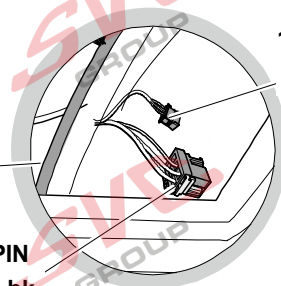

Jsou to elektro přípojky v naší nabídce pro 7 pinů: VW-190-B1 nebo EJ 737342

13Pinů: VW-190-H1 nebo EJ 748242

AUDI A1 Sportsback

11/18 >>

Vozidlo s přípravou pro přípojku tažného zařízení

6 PIN
bk

10 PIN
bk