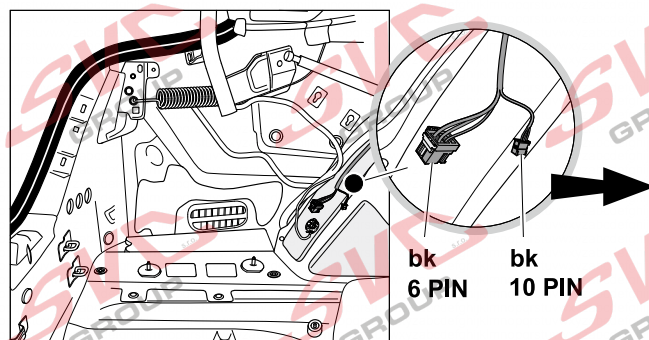

Umístění konektorů pro vozidlo s přípravou a bez přípravy pro tažné zařízení

Nejste li si jistý výbavou vozu použijte elktropřípojku u které se nemusí rozlišovat vozidlo s přípravou a bez přípravy

Jsou to elektro přípojky v naší nabídce pro 7 pinů: VW-190-B1 nebo EJ 737342

13Pinů: VW-190-H1 nebo EJ 748242

VW Passat B8 Variant / Alltrack

11/2014 >>

VW Passat B8 Limousine

11/2014 >>

VW Arteon

06/2017 >>

VW Arteon Shooting Brake

09/2020 >>

Vozidlo s přípravou pro přípojku tažného zařízení

-> 11/2014 ->

11/2014 ->

Vozidlo bez přípravy pro přípojku tažného zařízení

www.svcgroup.cz

SVC GROUP. s.r.o

Průmyslová zóna 179

547 01 Náchod

Česká Republika

SVC GROUP ©-11/19