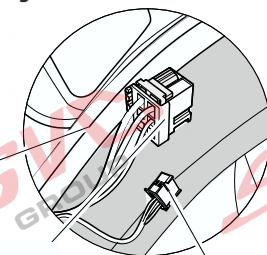

Jsou to elektro přípojky v naší nabídce pro 7 pinů: VW-190-B1 nebo EJ 737342

13Pinů: VW-190-H1 nebo EJ 748242

SEAT Arona

11/2017 >>

Vozidlo s přípravou pro přípojku tažného zařízení

bk
6 PIN

bk
10 PIN

Vozidlo bez přípravy pro přípojku tažného zařízení