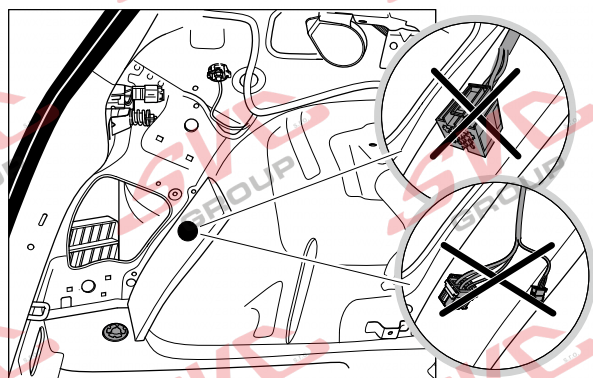

www.svcgroup.cz

SVC GROUP ©-11/19

SVC GROUP. s.r.o
Průmyslová zóna 179
547 01 Náchod
Česká Republika