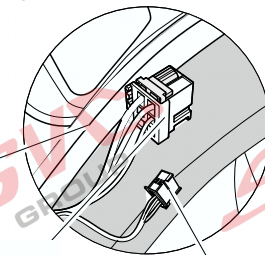

Vozidlo s přípravou pro přípojku tažného zařízení

bk
6 PIN

bk
10 PIN