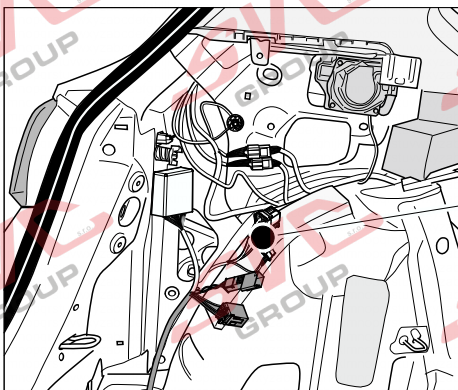

Vozidlo bez přípravy pro přípojku tažného zařízení

www.svcgroup.cz

SVC GROUP. s.r.o

Průmyslová zóna 179

547 01 Náchod

Česká Republika

SVC GROUP ©-11/19