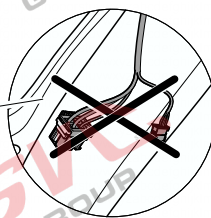

Vozidlo bez přípravy pro přípojku tažného zařízení

www.svcgroup.cz

SVC GROUP. s.r.o

Průmyslová zóna 179

547 01 Náchod

Česká Republika

SVC GROUP ©-11/19