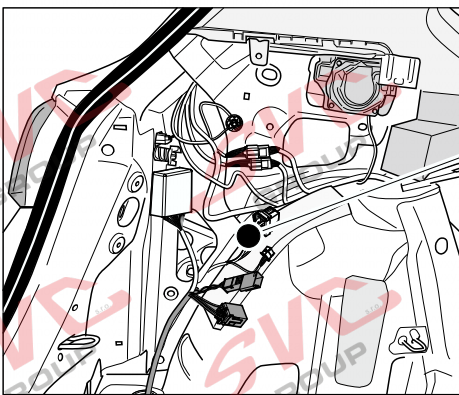

Vozidlo s přípravou pro přípojku tažného zařízení

bk
6 PIN

bk
10 PIN