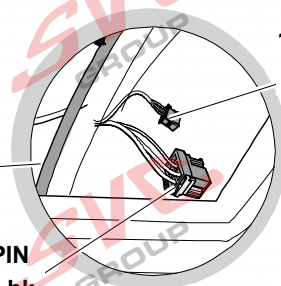

Jsou to elektro přípojky v naší nabídce pro 7 pinů: VW-190-B1 nebo EJ 737342

13Pinů: VW-190-H1 nebo EJ 748242

AUDI A1 Sportsback

11/18 >>

Vozidlo s přípravou pro přípojku tažného zařízení

6 PIN
bk

10 PIN
bk