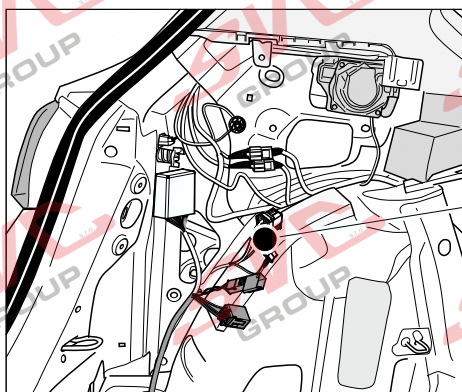

13Pinů: VW-190-H1 nebo EJ 748242

SEAT Arona

11/2017 >>

Vozidlo s přípravou pro přípojku tažného zařízení

bk
6 PIN

bk
10 PIN

Vozidlo bez přípravy pro přípojku tažného zařízení

www.svcgroup.cz