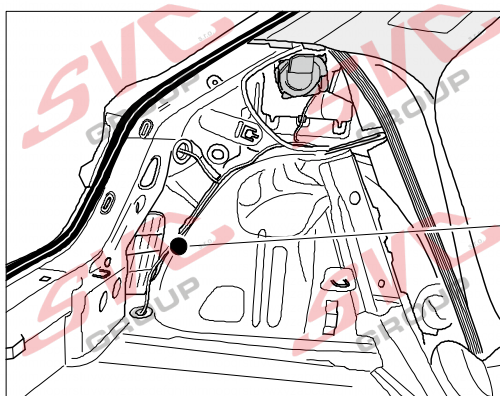

Jsou to elektro přípojky v naší nabídce pro 7 pinů: VW-190-B1 nebo EJ 737342

13Pinů: VW-190-H1 nebo EJ 748242

AUDI A1 Sportsback

11/18 >>

Vozidlo s přípravou pro přípojku tažného zařízení

6 PIN
bk

10 PIN
bk