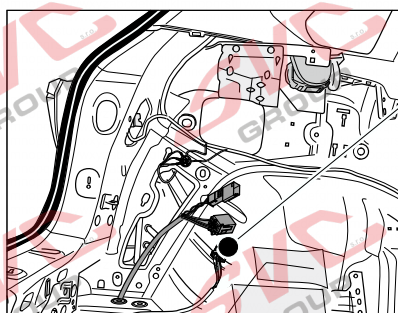

Jsou to elektro přípojky v naší nabídce pro 7 pinů: VW-190-B1 nebo EJ 737342

13Pinů: VW-190-H1 nebo EJ 748242

VW Tiguan
VW T-Roc

05/2016 >>

01/2018 >>

Vozidlo s přípravou pro přípojku tažného zařízení

rd
12 PIN