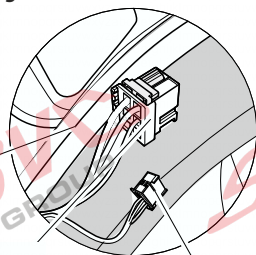

Vozidlo s přípravou pro přípojku tažného zařízení

bk
6 PIN

bk
10 PIN