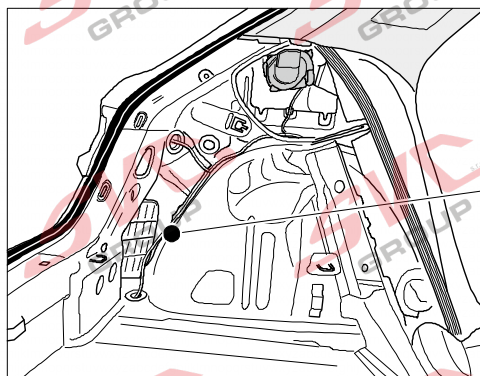

Jsou to elektro přípojky v naší nabídce pro 7 pinů: VW-190-B1 nebo EJ 737342

13Pinů: VW-190-H1 nebo EJ 748242

AUDI A1 Sportsback

11/18 >>

Vozidlo s přípravou pro přípojku tažného zařízení

Vozidlo bez přípravy pro přípojku tažného zařízení