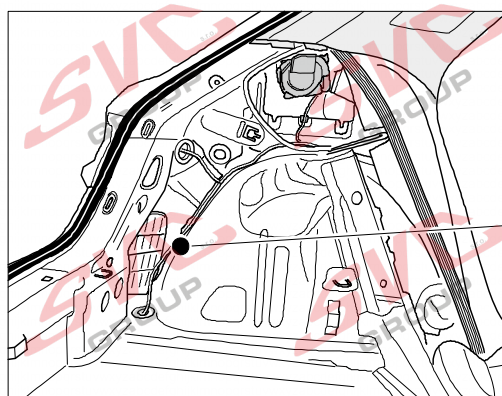

Jsou to elektro přípojky v naší nabídce pro 7 pinů: VW-190-B1 nebo EJ 737342

13Pinů: VW-190-H1 nebo EJ 748242

AUDI A1 Sportsback

11/18 >>

Vozidlo s přípravou pro přípojku tažného zařízení

Vozidlo bez přípravy pro přípojku tažného zařízení