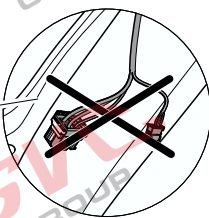

Vozidlo bez přípravy pro přípojku tažného zařízení

www.svcgroup.cz

SVC GROUP. s.r.o

Průmyslová zóna 179

547 01 Náchod

Česká Republika

SVC GROUP ©-11/19