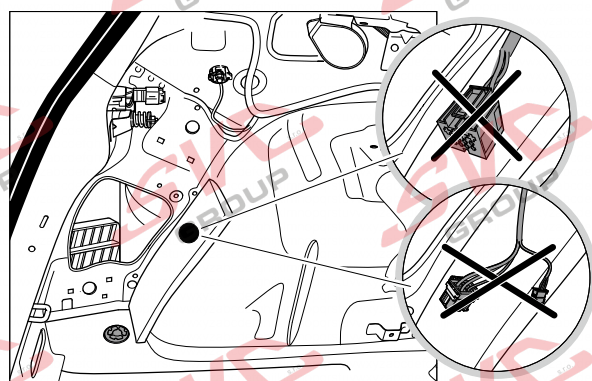

www.svcgroup.cz

SVC GROUP s.r.o

Průmyslová zóna 179

547 01 Náchod

Česká Republika

SVC GROUP ©-11/19