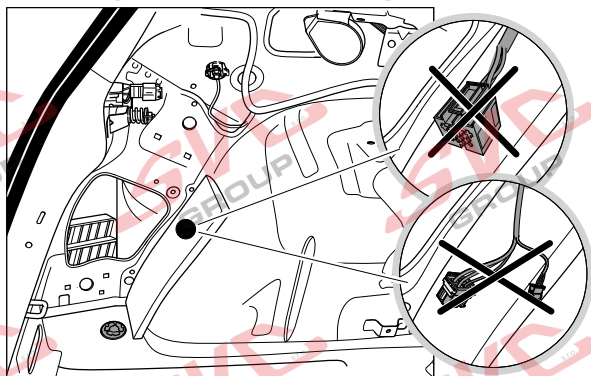

www.svcgroup.cz

SVC GROUP ©-11/19

SVC GROUP. s.r.o

Průmyslová zóna 179
547 01 Náchod
Česká Republika