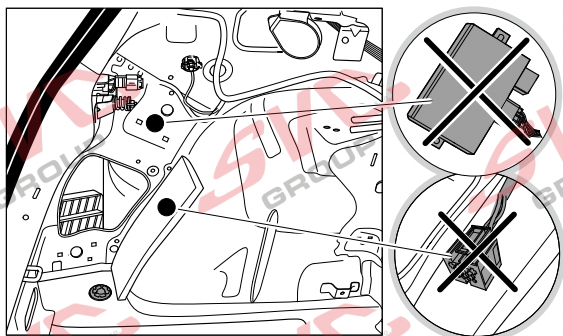

Vozidlo s přípravou pro přípojku tažného zařízení

Typ 1D8

Typ 1M5

Vozidlo bez přípravy pro přípojku tažného zařízení

Typ 1D8 >> 05/14

www.svcgroup.cz

SVC GROUP. s.r.o

Průmyslová zóna 179