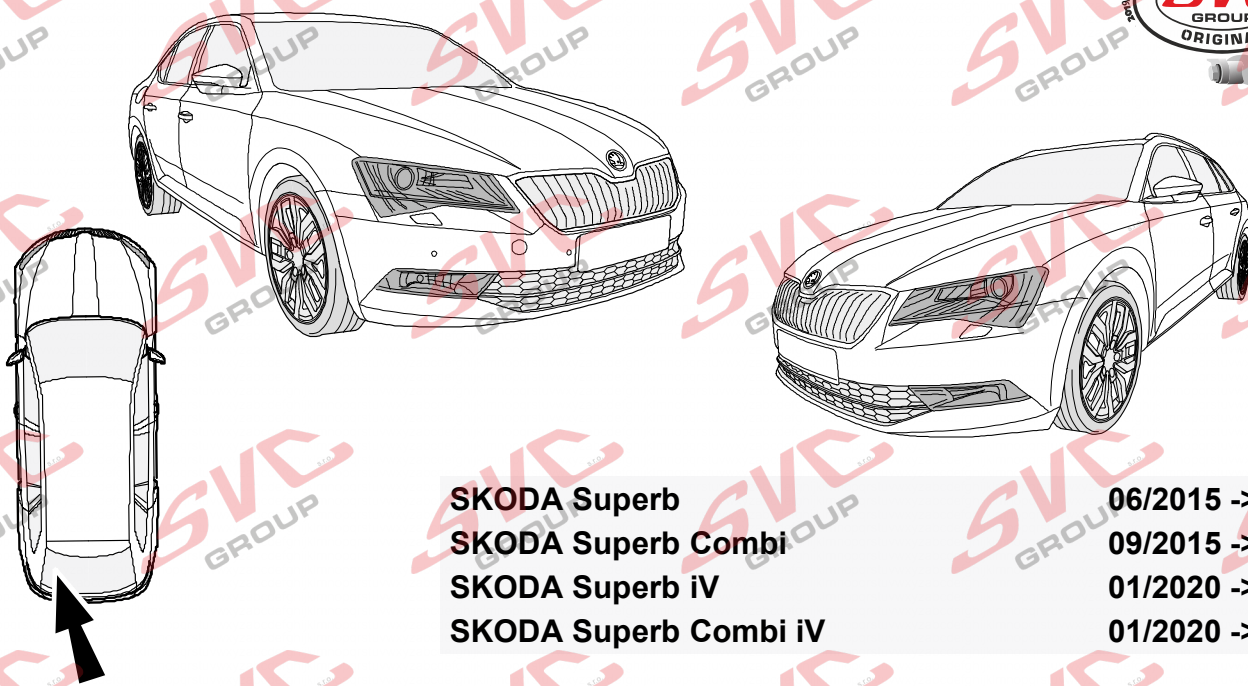

Umístění konektorů pro vozidlo s přípravou a bez přípravy pro tažné zařízení

Nejste li si jistý výbavou vozu použijte elktropřípojku u které se nemusí rozlišovat vozidlo s přípravou a bez přípravy

Jsou to elektro přípojky v naší nabídce pro 7 pinů: VW-190-B1 nebo EJ 737342

13Pinů: VW-190-H1 nebo EJ 748242

SKODA Superb
SKODA Superb Combi
SKODA Superb iV
SKODA Superb Combi iV

06/2015 ->
09/2015 ->
01/2020 ->
01/2020 ->