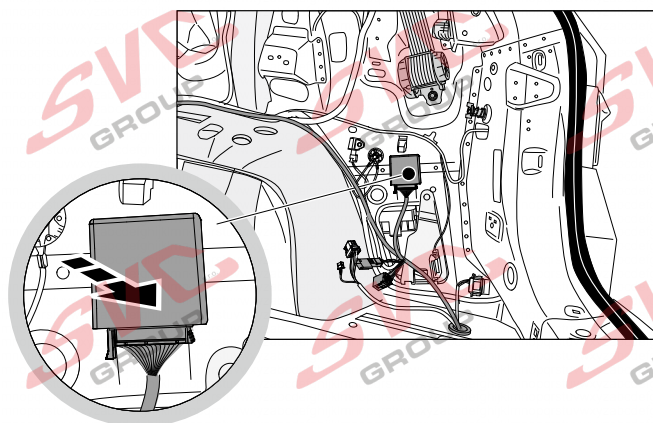

Vozidlo s přípravou pro přípojku tažného zařízení