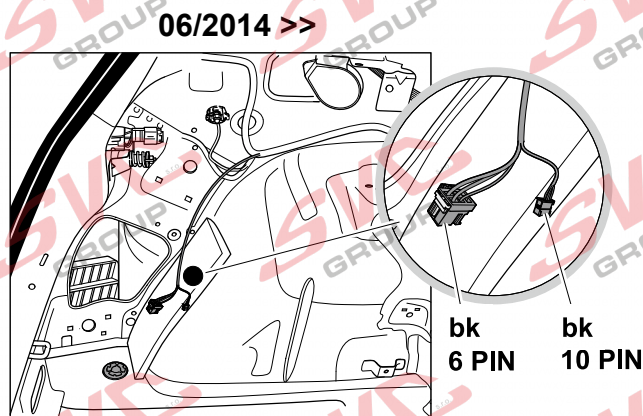

06/2014 >>

Vozidlo bez přípravy pro přípojku tažného zařízení