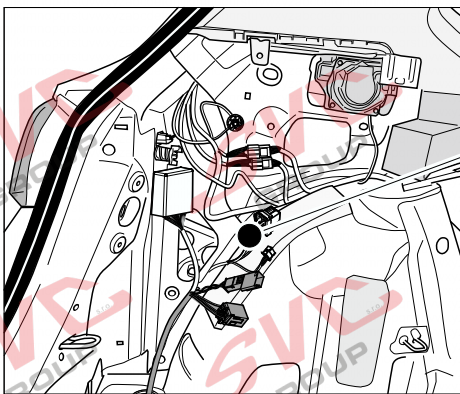

Vozidlo s přípravou pro přípojku tažného zařízení

bk
6 PIN

bk
10 PIN