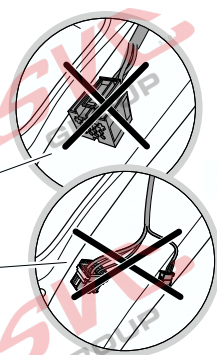

Umístění konektorů pro vozidlo s přípravou a bez přípravy pro tažné zařízení

Nejste li si jistý výbavou vozu použijte elktropřípojku u které se nemusí rozlišovat vozidlo s přípravou a bez přípravy

Jsou to elektro přípojky v naší nabídce pro 7 pinů: VW-190-B1 nebo EJ 737342

13Pinů: VW-190-H1 nebo EJ 748242

ŠKODA Karog

09/2017 ->

Vozidlo s přípravou pro přípojku tažného zařízení

bk
6 PIN bk
10 PIN

Vozidlo bez přípravy pro přípojku tažného zařízení

www.svcgroup.cz

SVC GROUP s.r.o