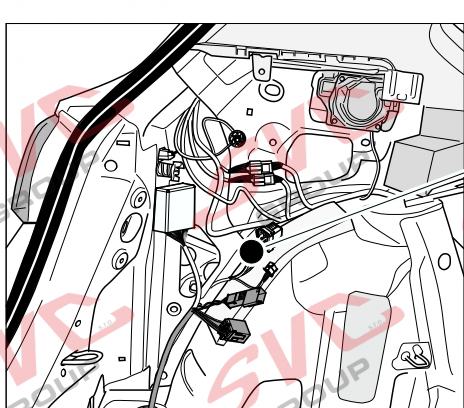

Jsou to elektro přípojky v naší nabídce pro 7 pinů: VW-190-B1 nebo EJ 737342

13Pinů: VW-190-H1 nebo EJ 748242

SEAT Arona

11/2017 >>

Vozidlo s přípravou pro přípojku tažného zařízení

bk
6 PIN

bk
10 PIN

Vozidlo bez přípravy pro přípojku tažného zařízení