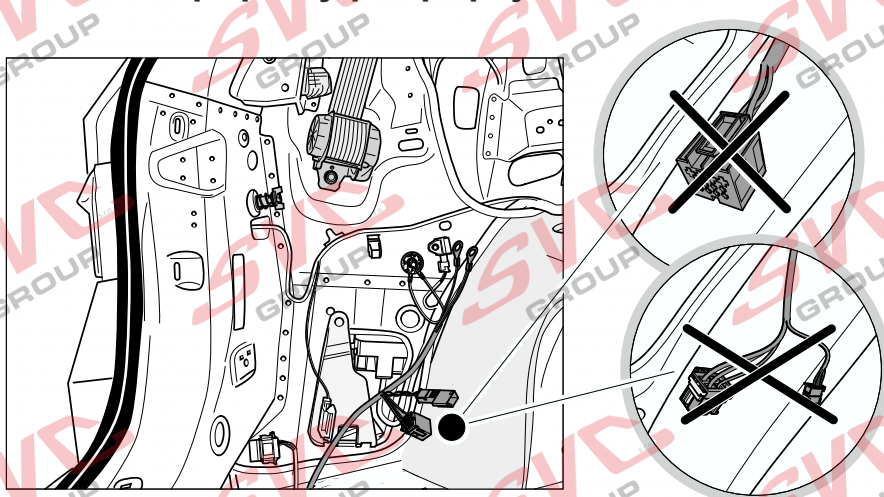

13Pinů: VW-190-H1 nebo EJ 748242

SKODA Kodiaq	01/2017 ->
SKODA Kodiaq Scout	08/2017 ->
SKODA Kodiaq Sportline	01/2018 ->
SEAT Tarraco	01/2019 ->

Vozidlo s přípravou pro přípojku tažného zařízení

Vozidlo bez přípravy pro přípojku tažného zařízení