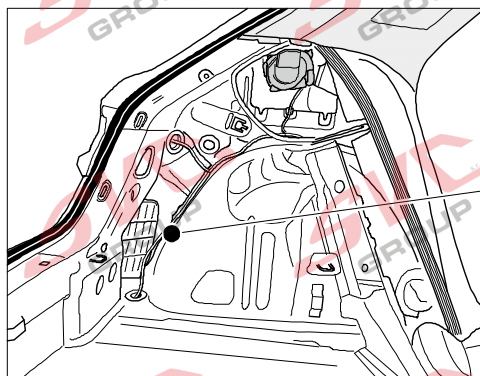

13Pinů: VW-190-H1 nebo EJ 748242

AUDI A1 Sportsback

11/18 >>

Vozidlo s přípravou pro přípojku tažného zařízení

Vozidlo bez přípravy pro přípojku tažného zařízení

www.svcgroup.cz

SVC GROUP. s.r.o

Průmyslová zóna 179