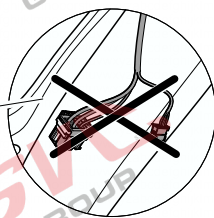

Jsou to elektro přípojky v naší nabídce pro 7 pinů: VW-190-B1 nebo EJ 737342

13Pinů: VW-190-H1 nebo EJ 748242

SEAT Arona

11/2017 >>

Vozidlo s přípravou pro přípojku tažného zařízení

bk
6 PIN

bk
10 PIN

Vozidlo bez přípravy pro přípojku tažného zařízení