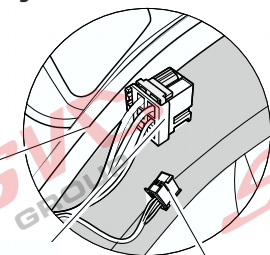

Jsou to elektro přípojky v naší nabídce pro 7 pinů: VW-190-B1 nebo EJ 737342

13Pinů: VW-190-H1 nebo EJ 748242

SEAT Arona

11/2017 >>

Vozidlo s přípravou pro přípojku tažného zařízení

bk
6 PIN

bk
10 PIN

Vozidlo bez přípravy pro přípojku tažného zařízení