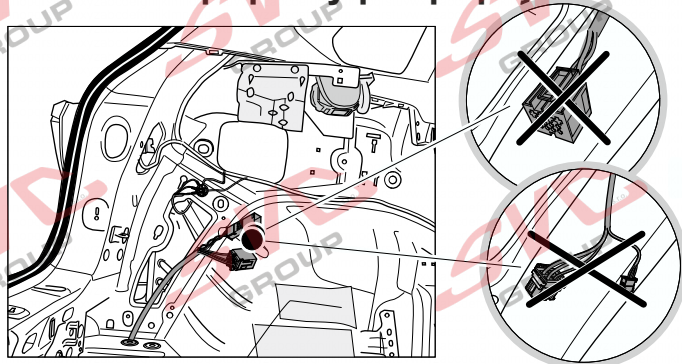

Jsou to elektro přípojky v naší nabídce pro 7 pinů: VW-190-B1 nebo EJ 737342

13Pinů: VW-190-H1 nebo EJ 748242

VW Tiguan
VW T-Roc

05/2016 >>

01/2018 >>

Vozidlo s přípravou pro přípojku tažného zařízení

Vozidlo bez přípravy pro přípojku tažného zařízení