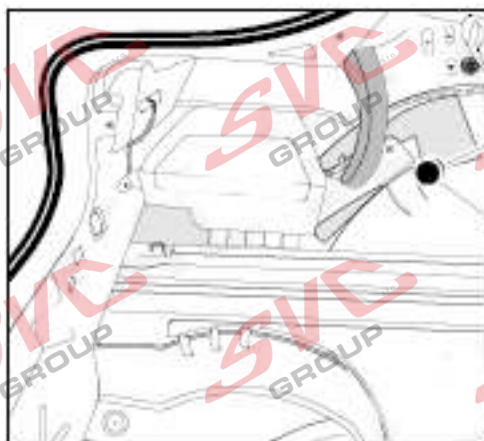

Vozidlo bez přípravy pro přípojku tažného zařízení

www.svcgroup.cz

SVC GROUP s.r.o
Průmyslová zóna 179
547 01 Náchod
Česká Republika

SVC GROUP ©-11/19