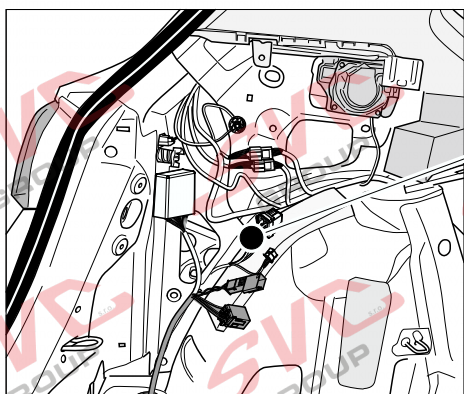

Jsou to elektro přípojky v naší nabídce pro 7 pinů: VW-190-B1 nebo EJ 737342

13Pinů: VW-190-H1 nebo EJ 748242

SEAT Arona

11/2017 >>

Vozidlo s přípravou pro přípojku tažného zařízení

bk
6 PIN

bk
10 PIN

Vozidlo bez přípravy pro přípojku tažného zařízení