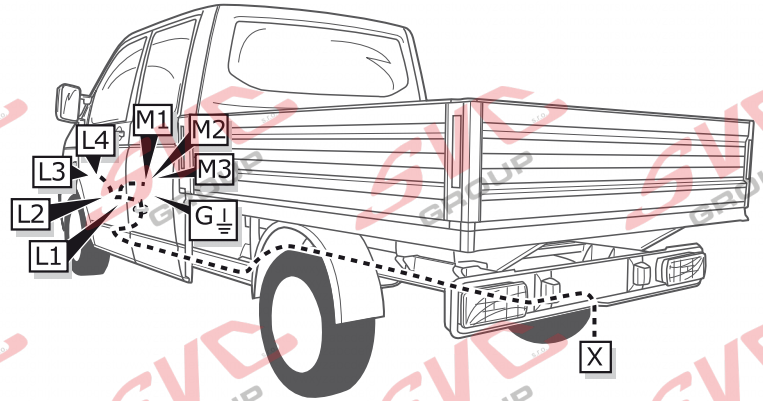

# VW Transporter Van + Podvozek

VW-126-B1

VW-126-D1

## s připraveným konektorem pro přípojku tažného zařízení

1