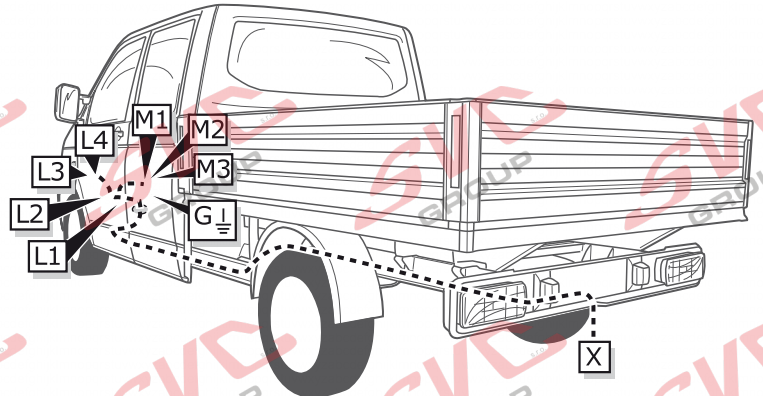

# VW Transporter Van + Podvozek

VW-126-B1

VW-126-D1

## s připraveným konektorem pro přípojku tažného zařízení

1