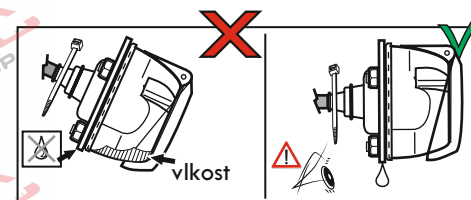

Auto zásuvka zadní vývod

Auto zásuvka SKL boční vývod
zaklápění pod nárazník s prodlouženou zárukou

ISO/DIN 11446