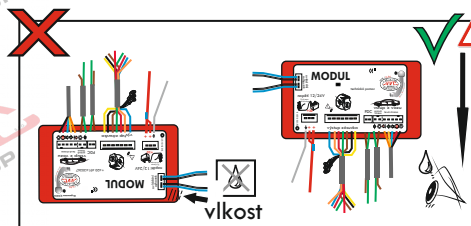

Auto zásuvka zadní vývod

Auto zásuvka SKL boční vývod
zaklápění pod nárazník s prodlouženou zárukou

ISO/DIN 11446