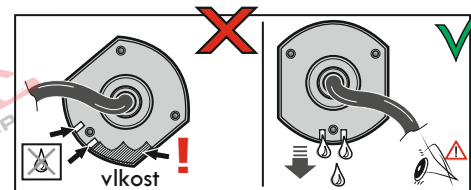

Auto zásuvka zadní vývod

Auto zásuvka SKL boční vývod
zaklápění pod nárazník s prodlouženou zárukou

ISO/DIN 11446