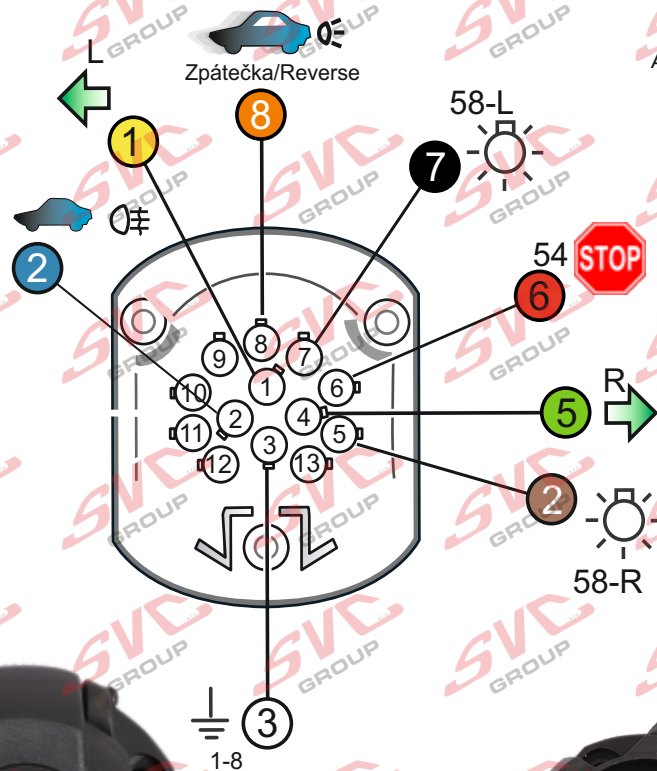

www.svcgroup.cz

Vysokov 179
547 01 Náchod
Česká republika

+420 603 360 607 +420 491421021 svc@svccgroup.cz

Zapojení auto zásuvky pro tažné zařízení SVC GROUP

13/8 - pinová auto zásuvka

doporučená pro nosiče kol

www.svccgroup.cz

Zapojení 8 pinů v 13 pinové auto zásuvce doporučené pokud se využívá tažné převážně jen pro nosiče kol

1	L	- Žlutá - Yellow	21 W
2		- Modrá - Blue	2x21 W
3	1-8	- Bílá - White	Ukostění pro pin Earth for contact č. 1-8
4	R	- Zelená - Green	21 W
5	58-R	- Hnědá - Brown	21 W
6	54	- Červená - Red	3x21 W
7	58-L	- Černá - Black	21 W