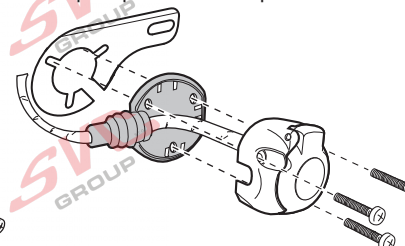

7 - pinová auto zásuvka

v ČR nejpoužívanější typ

www.svcgroup.cz

Zapojení 7 pinové auto zásuvky & zástrčky

1		L		- Žlutá - Yellow	21 W
2				- Modrá - Blue	2x21W
3				- Bílá - White	
4		R		- Zelená - Gren	21 W
5		58-R		- Hnědá - Brown	52 W
6		54		- Červená - Red	3x21 W
7		58-L		- Černá - Black	21 W

Auto zásuvka zadní vývod

Auto zásuvka SKL boční vývod
zaklápění pod nárazník s prodlouženou zárukou

DIN/ISO 1724

Zapojení 7 pinové auto zásuvky & zástrčky s mechanickým kontaktem pro odpojení mlhových světel po připojení přívěsného vozíku