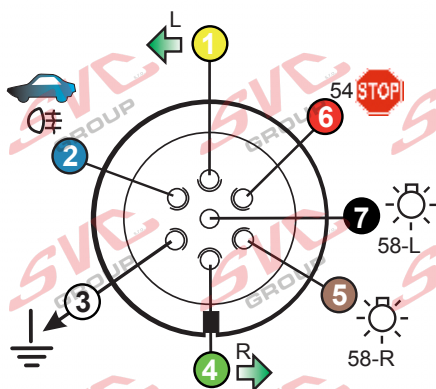

7 - pinová auto zásuvka

v ČR nejpoužívanější typ

www.svcgroup.cz

Zapojení 7 pinové auto zásuvky & zástrčky

1		L		- Žlutá - Yellow	21 W
2				- Modrá - Blue	2x21W
3				- Bílá - White	
4		R		- Zelená - Gren	21 W
5		58-R		- Hnědá - Brown	52 W
6		54		- Červená - Red	3x21 W
7		58-L		- Černá - Black	21 W

Auto zásuvka zadní vývod

Auto zásuvka SKL boční vývod
zaklápění pod nárazník s prodlouženou zárukou

DIN/ISO 1724

Zapojení 7 pinové auto zásuvky & zástrčky s mechanickým kontaktem pro odpojení mlhových světel po připojení přívěsného vozíku

1		L		- Žlutá - Yellow	21W
2				- Modrá - Blue	2x21W
2a				- Sedivá - Grey	
3				- Bílá - White	
4		R		- Zelená - Gren	21W
5		58-R		- Hnědá - Brown	21W
6		54		- Červená - Red	3x21W
7		58-L		- Černá - Black	21W