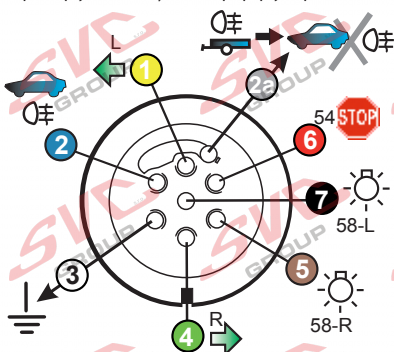

7 - pinová auto zásuvka

v ČR nejpoužívanější typ

www.svcgroup.cz

Zapojení 7 pinové auto zásuvky & zástrčky

1		L		- Žlutá - Yellow	21 W
2				- Modrá - Blue	2x21W
3				- Bílá - White	
4		R		- Zelená - Gren	21 W
5		58-R		- Hnědá - Brown	52 W
6		54		- Červená - Red	3x21 W
7		58-L		- Černá - Black	21 W

Auto zásuvka zadní vývod

Auto zásuvka SKL boční vývod
zaklápění pod nárazník s prodlouženou zárukou

DIN/ISO 1724

Zapojení 7 pinové auto zásuvky & zástrčky s mechanickým kontaktem pro odpojení mlhových světel po připojení přívěsného vozíku

1		L		- Žlutá - Yellow	21W
2				- Modrá - Blue	2x21W
2a				- Sedivá - Grey	
3				- Bílá - White	
4		R		- Zelená - Gren	21W
5		58-R		- Hnědá - Brown	21W
6		54		- Červená - Red	3x21W
7		58-L		- Černá - Black	21W