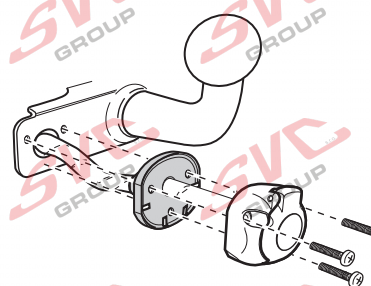

7 - pinová auto zásuvka

v ČR nejpoužívanější typ

www.svcgroup.cz

Zapojení 7 pinové auto zásuvky & zástrčky

1		L		- Žlutá - Yellow	21 W
2				- Modrá - Blue	2x21W
3				- Bílá - White	
4		R		- Zelená - Gren	21 W
5		58-R		- Hnědá - Brown	52 W
6		54		- Červená - Red	3x21 W
7		58-L		- Černá - Black	21 W

Auto zásuvka zadní vývod

Auto zásuvka SKL boční vývod
zaklápění pod nárazník s prodlouženou zárukou

DIN/ISO 1724

Zapojení 7 pinové auto zásuvky & zástrčky s mechanickým kontaktem pro odpojení mlhových světel po připojení přívěsného vozíku