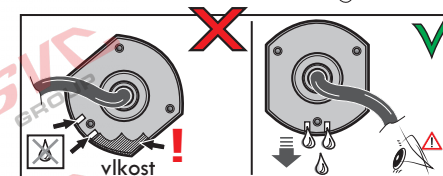

Zapojení 7 pinové auto zásuvky & zástrčky s mechanickým kontaktem pro odpojení mlhových světel po připojení přívěsného vozíku

1		L		- Žlutá - Yellow	21W
2				- Modrá - Blue	2x21W
2a				- Sedivá - Grey	
3				- Bílá - White	
4		R		- Zelená - Gren	21W
5		58-R		- Hnědá - Brown	21W
6		54		- Červená - Red	3x21W
7		58-L		- Černá - Black	21W