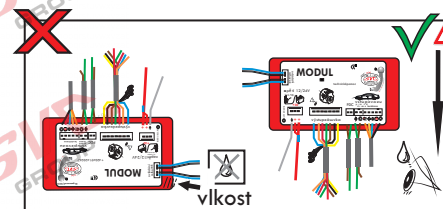

7 - pinová auto zásuvka

v ČR nejpoužívanější typ

www.svcgroup.cz

Zapojení 7 pinové auto zásuvky & zástrčky

1		L		- Žlutá - Yellow	21 W
2				- Modrá - Blue	2x21W
3				- Bílá - White	
4		R		- Zelená - Gren	21 W
5		58-R		- Hnědá - Brown	52 W
6		54		- Červená - Red	3x21 W
7		58-L		- Černá - Black	21 W

Auto zásuvka zadní vývod

Auto zásuvka SKL boční vývod
zaklápění pod nárazník s prodlouženou zárukou

DIN/ISO 1724

Zapojení 7 pinové auto zásuvky & zástrčky s mechanickým kontaktem pro odpojení mlhových světel po připojení přívěsného vozíku

1		L		- Žlutá - Yellow	21W
2				- Modrá - Blue	2x21W
2a				- Sedivá - Grey	
3				- Bílá - White	
4		R		- Zelená - Gren	21W
5		58-R		- Hnědá - Brown	21W
6		54		- Červená - Red	3x21W
7		58-L		- Černá - Black	21W