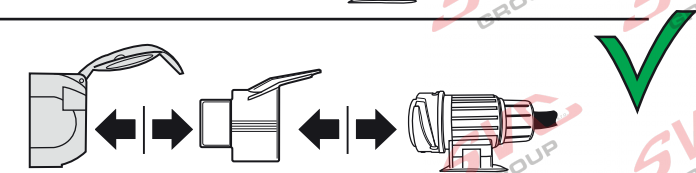

Vozidlo funkčních 7 pinů

1	← L	21 W
2	↔ C#	2x21W
3	⊥	
4	→ R	21 W
5	☀ 58-R	52 W
6	☀ 54	3x21 W
7	☀ 58-L	21 W

Přívěs funkčních 7 pinů

1	← L	21 W
2	↔ C#	2x21W
3	⊥	
4	→ R	21 W
5	☀ 58-R	52 W
6	☀ 54	3x21 W
7	☀ 58-L	21 W