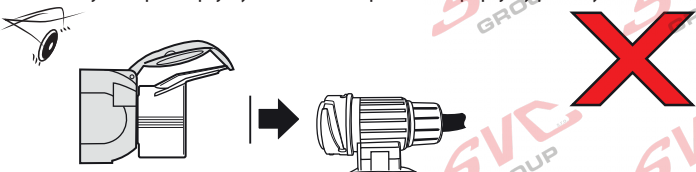

Vozidlo funkčních 7 pinů

1	← L	21 W
2	↔ C#	2x21W
3	⊥	
4	→ R	21 W
5	☀ 58-R	52 W
6	☀ 54	3x21 W
7	☀ 58-L	21 W

Přívěs funkčních 7 pinů

1	← L	21 W
2	↔ C#	2x21W
3	⊥	
4	→ R	21 W
5	☀ 58-R	52 W
6	☀ 54	3x21 W
7	☀ 58-L	21 W