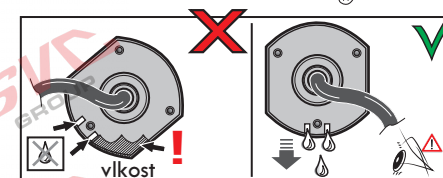

Auto zásuvka zadní vývod

Auto zásuvka SKL boční vývod
zaklápění pod nárazník s prodlouženou zárukou

DIN/ISO 1724

Zapojení 7 pinové auto zásuvky & zástrčky s mechanickým kontaktem pro odpojení mlhových světel po připojení přívěsného vozíku

1		L		- Žlutá - Yellow	21W
2				- Modrá - Blue	2x21W
2a				- Sedivá - Grey	
3				- Bílá - White	
4		R		- Zelená - Gren	21W
5		58-R		- Hnědá - Brown	21W
6		54		- Červená - Red	3x21W
7		58-L		- Černá - Black	21W