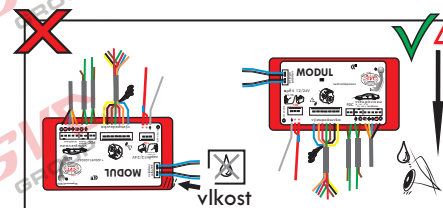

7 - pinová auto zásuvka

v ČR nejpoužívanější typ

www.svccgroup.cz

Zapojení 7 pinové auto zásuvky & zástrčky

1		L		- Žlutá - Yellow	21 W
2				- Modrá - Blue	2x21W
3				- Bílá - White	
4		R		- Zelená - Gren	21 W
5		58-R		- Hnědá - Brown	52 W
6		54		- Červená - Red	3x21 W
7		58-L		- Černá - Black	21 W

Auto zásuvka zadní vývod

Auto zásuvka SKL boční vývod
zaklápění pod nárazník s prodlouženou zárukou

DIN/ISO 1724

Zapojení 7 pinové auto zásuvky & zástrčky s mechanickým kontaktem pro odpojení mlhových světel po připojení přívěsného vozíku

1		L		- Žlutá - Yellow	21W
2				- Modrá - Blue	2x21W
2a				- Sedivá - Grey	
3				- Bílá - White	
4		R		- Zelená - Gren	21W
5		58-R		- Hnědá - Brown	21W
6		54		- Červená - Red	3x21W
7		58-L		- Černá - Black	21W