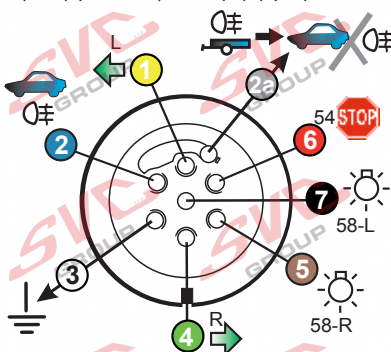

7 - pinová auto zásuvka

v ČR nejpoužívanější typ

www.svccgroup.cz

Zapojení 7 pinové auto zásuvky & zástrčky

1		L		- Žlutá - Yellow	21 W
2				- Modrá - Blue	2x21W
3				- Bílá - White	
4		R		- Zelená - Gren	21 W
5		58-R		- Hnědá - Brown	52 W
6		54		- Červená - Red	3x21 W
7		58-L		- Černá - Black	21 W

Auto zásuvka zadní vývod

Auto zásuvka SKL boční vývod
zaklápění pod nárazník s prodlouženou zárukou

DIN/ISO 1724

Zapojení 7 pinové auto zásuvky & zástrčky s mechanickým kontaktem pro odpojení mlhových světel po připojení přívěsného vozíku

1		L		- Žlutá - Yellow	21W
2				- Modrá - Blue	2x21W
2a				- Sedivá - Grey	
3				- Bílá - White	
4		R		- Zelená - Gren	21W
5		58-R		- Hnědá - Brown	21W
6		54		- Červená - Red	3x21W
7		58-L		- Černá - Black	21W