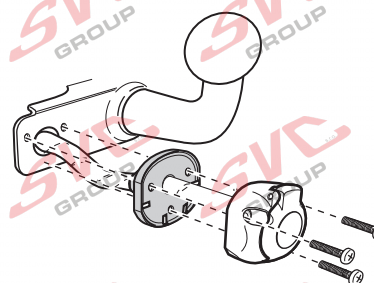

7 - pinová auto zásuvka

v ČR nejpoužívanější typ

www.svccgroup.cz

Zapojení 7 pinové auto zásuvky & zástrčky

1		L		- Žlutá - Yellow	21 W
2				- Modrá - Blue	2x21W
3				- Bílá - White	
4		R		- Zelená - Gren	21 W
5		58-R		- Hnědá - Brown	52 W
6		54		- Červená - Red	3x21 W
7		58-L		- Černá - Black	21 W

Auto zásuvka zadní vývod

Auto zásuvka SKL boční vývod
zaklápění pod nárazník s prodlouženou zárukou

DIN/ISO 1724

Zapojení 7 pinové auto zásuvky & zástrčky s mechanickým kontaktem pro odpojení mlhových světel po připojení přívěsného vozíku