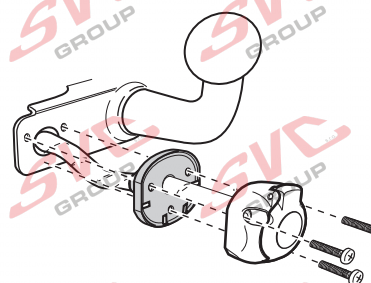

7 - pinová auto zásuvka

v ČR nejpoužívanější typ

www.svcgroup.cz

Zapojení 7 pinové auto zásuvky & zástrčky

1	L	- Žlutá - Yellow	21 W
2	\emptyset	- Modrá - Blue	2x21W
3		- Bílá - White	
4	R	- Zelená - Gren	21 W
5	58-R	- Hnědá - Brown	52 W
6	54 \emptyset 1mm	- Červená - Red	3x21 W
7	58-L	- Černá - Black	21 W

Auto zásuvka zadní vývod

Auto zásuvka SKL boční vývod
zaklápění pod nárazník s prodlouženou zárukou

DIN/ISO 1724

Zapojení 7 pinové auto zásuvky & zástrčky s mechanickým kontaktem pro odpojení mlhových světel po připojení přívěsného vozíku