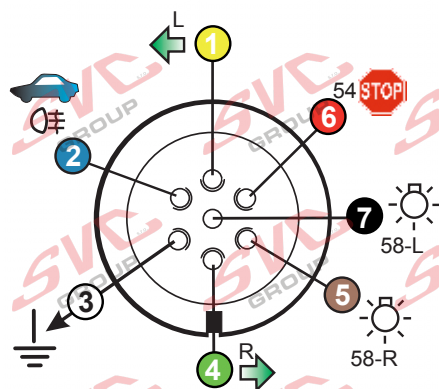

7 - pinová auto zásuvka

v ČR nejpoužívanější typ

www.svccgroup.cz

Zapojení 7 pinové auto zásuvky & zástrčky

1	L	- Žlutá - Yellow	21 W
2	\emptyset	- Modrá - Blue	2x21W
3		- Bílá - White	
4	R	- Zelená - Gren	21 W
5	58-R	- Hnědá - Brown	52 W
6	54 \emptyset 1mm	- Červená - Red	3x21 W
7	58-L	- Černá - Black	21 W

Auto zásuvka zadní vývod

Auto zásuvka SKL boční vývod
zaklápění pod nárazník s prodlouženou zárukou

DIN/ISO 1724

Zapojení 7 pinové auto zásuvky & zástrčky s mechanickým kontaktem pro odpojení mlhových světel po připojení přívěsného vozíku

1	L	- Žlutá - Yellow	21W
2	\emptyset	- Modrá - Blue	2x21W
2a	\emptyset	- Sedivá - Grey	
3		- Bílá - White	
4	R	- Zelená - Gren	21W
5	58-R	- Hnědá - Brown	21W
6	54 \emptyset 1mm	- Červená - Red	3x21W
7	58-L	- Černá - Black	21W