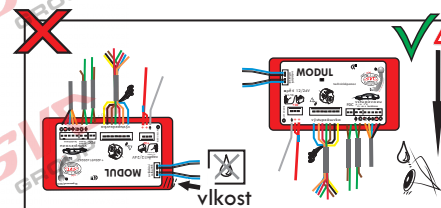

7 - pinová auto zásuvka

v ČR nejpoužívanější typ

www.svccgroup.cz

Zapojení 7 pinové auto zásuvky & zástrčky

1	L	- Žlutá - Yellow	21 W
2	\emptyset	- Modrá - Blue	2x21W
3		- Bílá - White	
4	R	- Zelená - Gren	21 W
5	58-R	- Hnědá - Brown	52 W
6	54 \emptyset 1mm	- Červená - Red	3x21 W
7	58-L	- Černá - Black	21 W

Auto zásuvka zadní vývod

Auto zásuvka SKL boční vývod
zaklápění pod nárazník s prodlouženou zárukou

DIN/ISO 1724

Zapojení 7 pinové auto zásuvky & zástrčky s mechanickým kontaktem pro odpojení mlhových světel po připojení přívěsného vozíku

1	L	- Žlutá - Yellow	21W
2	\emptyset	- Modrá - Blue	2x21W
2a	\emptyset	- Sedivá - Grey	
3		- Bílá - White	
4	R	- Zelená - Gren	21W
5	58-R	- Hnědá - Brown	21W
6	54 \emptyset 1mm	- Červená - Red	3x21W
7	58-L	- Černá - Black	21W