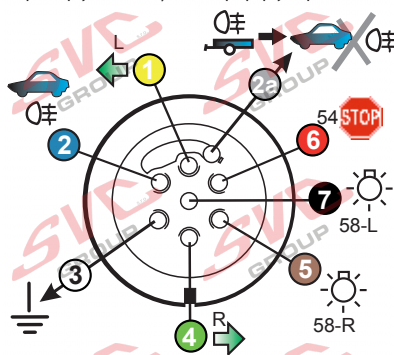

7 - pinová auto zásuvka

v ČR nejpoužívanější typ

www.svccgroup.cz

Zapojení 7 pinové auto zásuvky & zástrčky

1	L	- Žlutá - Yellow	21 W
2	\emptyset	- Modrá - Blue	2x21W
3		- Bílá - White	
4	R	- Zelená - Gren	21 W
5	58-R	- Hnědá - Brown	52 W
6	54 \emptyset 1mm	- Červená - Red	3x21 W
7	58-L	- Černá - Black	21 W

Auto zásuvka zadní vývod

Auto zásuvka SKL boční vývod
zaklápění pod nárazník s prodlouženou zárukou

DIN/ISO 1724

Zapojení 7 pinové auto zásuvky & zástrčky s mechanickým kontaktem pro odpojení mlhových světel po připojení přívěsného vozíku

1	L	- Žlutá - Yellow	21W
2	\emptyset	- Modrá - Blue	2x21W
2a	\emptyset	- Sedivá - Grey	
3		- Bílá - White	
4	R	- Zelená - Gren	21W
5	58-R	- Hnědá - Brown	21W
6	54 \emptyset 1mm	- Červená - Red	3x21W
7	58-L	- Černá - Black	21W