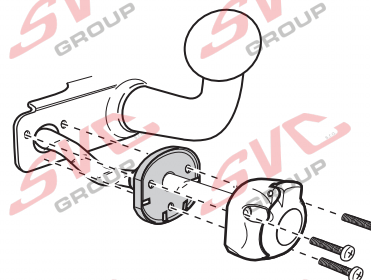

7 - pinová auto zásuvka

v ČR nejpoužívanější typ

www.svccgroup.cz

Zapojení 7 pinové auto zásuvky & zástrčky

1	L	- Žlutá - Yellow	21 W
2	\emptyset	- Modrá - Blue	2x21W
3		- Bílá - White	
4	R	- Zelená - Gren	21 W
5	58-R	- Hnědá - Brown	52 W
6	54 \emptyset 1mm	- Červená - Red	3x21 W
7	58-L	- Černá - Black	21 W

Auto zásuvka zadní vývod

Auto zásuvka SKL boční vývod
zaklápění pod nárazník s prodlouženou zárukou

DIN/ISO 1724

Zapojení 7 pinové auto zásuvky & zástrčky s mechanickým kontaktem pro odpojení mlhových světel po připojení přívěsného vozíku