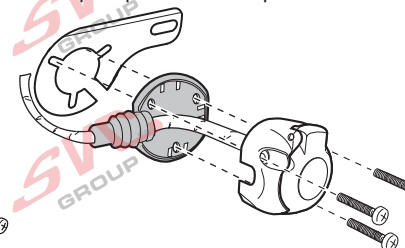

7 - pinová auto zásuvka

v ČR nejpoužívanější typ

www.svccgroup.cz

Zapojení 7 pinové auto zásuvky & zástrčky

1	L	- Žlutá - Yellow	21 W
2	\emptyset	- Modrá - Blue	2x21W
3		- Bílá - White	
4	R	- Zelená - Gren	21 W
5	58-R	- Hnědá - Brown	52 W
6	54 \emptyset 1mm	- Červená - Red	3x21 W
7	58-L	- Černá - Black	21 W

Auto zásuvka zadní vývod

Auto zásuvka SKL boční vývod
zaklápění pod nárazník s prodlouženou zárukou

DIN/ISO 1724

Zapojení 7 pinové auto zásuvky & zástrčky s mechanickým kontaktem pro odpojení mlhových světel po připojení přívěsného vozíku