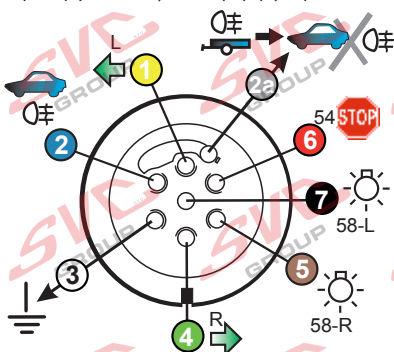

7 - pinová auto zásuvka

v ČR nejpoužívanější typ

www.svccgroup.cz

Zapojení 7 pinové auto zásuvky & zástrčky

1		L		- Žlutá - Yellow	21 W
2				- Modrá - Blue	2x21W
3				- Bílá - White	
4		R		- Zelená - Gren	21 W
5		58-R		- Hnědá - Brown	52 W
6		54		- Červená - Red	3x21 W
7		58-L		- Černá - Black	21 W

Auto zásuvka zadní vývod

Auto zásuvka SKL boční vývod
zaklápění pod nárazník s prodlouženou zárukou

DIN/ISO 1724

Zapojení 7 pinové auto zásuvky & zástrčky s mechanickým kontaktem pro odpojení mlhových světel po připojení přívěsného vozíku

1		L		- Žlutá - Yellow	21W
2				- Modrá - Blue	2x21W
2a				- Sedivá - Grey	
3				- Bílá - White	
4		R		- Zelená - Gren	21W
5		58-R		- Hnědá - Brown	21W
6		54		- Červená - Red	3x21W
7		58-L		- Černá - Black	21W