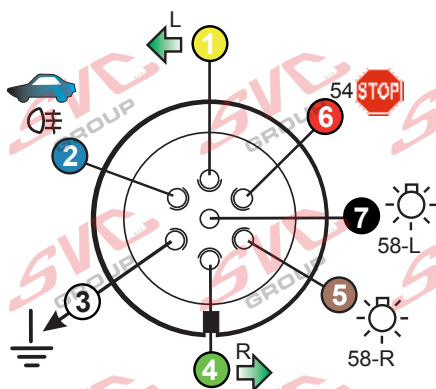

7 - pinová auto zásuvka

v ČR nejpoužívanější typ

www.svccgroup.cz

Zapojení 7 pinové auto zásuvky & zástrčky

1		L		- Žlutá - Yellow	21 W
2				- Modrá - Blue	2x21W
3				- Bílá - White	
4		R		- Zelená - Gren	21 W
5		58-R		- Hnědá - Brown	52 W
6		54		- Červená - Red	3x21 W
7		58-L		- Černá - Black	21 W

Auto zásuvka zadní vývod

Auto zásuvka SKL boční vývod
zaklápění pod nárazník s prodlouženou zárukou

DIN/ISO 1724

Zapojení 7 pinové auto zásuvky & zástrčky s mechanickým kontaktem pro odpojení mlhových světel po připojení přívěsného vozíku

1		L		- Žlutá - Yellow	21W
2				- Modrá - Blue	2x21W
2a				- Sedivá - Grey	
3				- Bílá - White	
4		R		- Zelená - Gren	21W
5		58-R		- Hnědá - Brown	21W
6		54		- Červená - Red	3x21W
7		58-L		- Černá - Black	21W