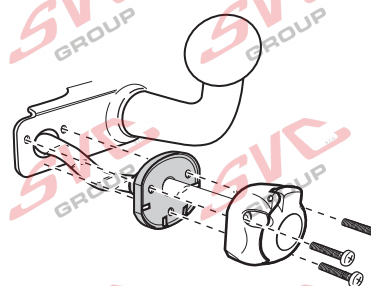

7 - pinová auto zásuvka

v ČR nejpoužívanější typ

www.svccgroup.cz

Zapojení 7 pinové auto zásuvky & zástrčky

1		L		- Žlutá - Yellow	21 W
2				- Modrá - Blue	2x21W
3				- Bílá - White	
4		R		- Zelená - Gren	21 W
5		58-R		- Hnědá - Brown	52 W
6		54		- Červená - Red	3x21 W
7		58-L		- Černá - Black	21 W

Auto zásuvka zadní vývod

Auto zásuvka SKL boční vývod
zaklápění pod nárazník s prodlouženou zárukou

DIN/ISO 1724

Zapojení 7 pinové auto zásuvky & zástrčky s mechanickým kontaktem pro odpojení mlhových světel po připojení přívěsného vozíku