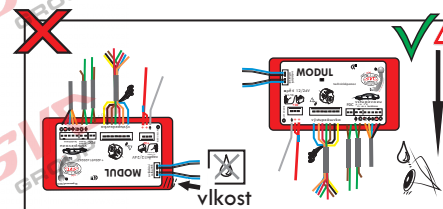

7 - pinová auto zásuvka

v ČR nejpoužívanější typ

www.svccgroup.cz

Zapojení 7 pinové auto zásuvky & zástrčky

1		L		- Žlutá - Yellow	21 W
2				- Modrá - Blue	2x21W
3				- Bílá - White	
4		R		- Zelená - Gren	21 W
5		58-R		- Hnědá - Brown	52 W
6		54		- Červená - Red	3x21 W
7		58-L		- Černá - Black	21 W

Auto zásuvka zadní vývod

Auto zásuvka SKL boční vývod
zaklápění pod nárazník s prodlouženou zárukou

DIN/ISO 1724

Zapojení 7 pinové auto zásuvky & zástrčky s mechanickým kontaktem pro odpojení mlhových světel po připojení přívěsného vozíku

1		L		- Žlutá - Yellow	21W
2				- Modrá - Blue	2x21W
2a				- Sedivá - Grey	
3				- Bílá - White	
4		R		- Zelená - Gren	21W
5		58-R		- Hnědá - Brown	21W
6		54		- Červená - Red	3x21W
7		58-L		- Černá - Black	21W