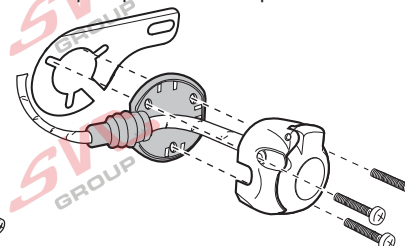

7 - pinová auto zásuvka

v ČR nejpoužívanější typ

www.svccgroup.cz

Zapojení 7 pinové auto zásuvky & zástrčky

1		L		- Žlutá - Yellow	21 W
2				- Modrá - Blue	2x21W
3				- Bílá - White	
4		R		- Zelená - Gren	21 W
5		58-R		- Hnědá - Brown	52 W
6		54		- Červená - Red	3x21 W
7		58-L		- Černá - Black	21 W

Auto zásuvka zadní vývod

Auto zásuvka SKL boční vývod
zaklápění pod nárazník s prodlouženou zárukou

DIN/ISO 1724

Zapojení 7 pinové auto zásuvky & zástrčky s mechanickým kontaktem pro odpojení mlhových světel po připojení přívěsného vozíku