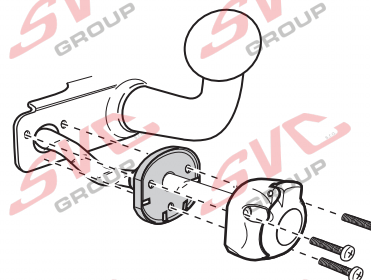

7 - pinová auto zásuvka

v ČR nejpoužívanější typ

www.svcgroup.cz

Zapojení 7 pinové auto zásuvky & zástrčky

1	L	- Žlutá - Yellow	21 W
2	\emptyset	- Modrá - Blue	2x21W
3		- Bílá - White	
4	R	- Zelená - Gren	21 W
5	58-R	- Hnědá - Brown	52 W
6	54 \emptyset 1mm	- Červená - Red	3x21 W
7	58-L	- Černá - Black	21 W

Auto zásuvka zadní vývod

Auto zásuvka SKL boční vývod
zaklápění pod nárazník s prodlouženou zárukou

DIN/ISO 1724

Zapojení 7 pinové auto zásuvky & zástrčky s mechanickým kontaktem pro odpojení mlhových světel po připojení přívěsného vozíku