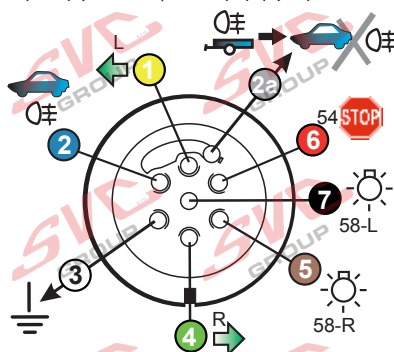

7 - pinová auto zásuvka

v ČR nejpoužívanější typ

www.svcgroup.cz

Zapojení 7 pinové auto zásuvky & zástrčky

1	L	- Žlutá - Yellow	21 W
2	\emptyset	- Modrá - Blue	2x21W
3		- Bílá - White	
4	R	- Zelená - Gren	21 W
5	58-R	- Hnědá - Brown	52 W
6	54 \emptyset 1mm	- Červená - Red	3x21 W
7	58-L	- Černá - Black	21 W

Auto zásuvka zadní vývod

Auto zásuvka SKL boční vývod
zaklápění pod nárazník s prodlouženou zárukou

DIN/ISO 1724

Zapojení 7 pinové auto zásuvky & zástrčky s mechanickým kontaktem pro odpojení mlhových světel po připojení přívěsného vozíku

1	L	- Žlutá - Yellow	21W
2	\emptyset	- Modrá - Blue	2x21W
2a	\emptyset	- Sedivá - Grey	
3		- Bílá - White	
4	R	- Zelená - Gren	21W
5	58-R	- Hnědá - Brown	21W
6	54 \emptyset 1mm	- Červená - Red	3x21W
7	58-L	- Černá - Black	21W