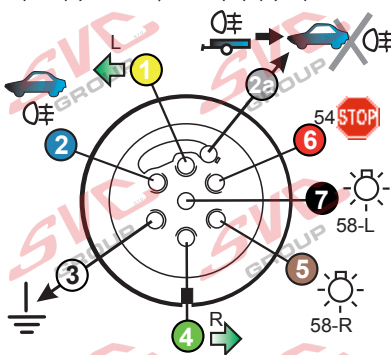

## Zapojení 7 pinové auto zásuvky & zástrčky

1		L		- Žlutá - Yellow	21 W
2				- Modrá - Blue	2x21W
3				- Bílá - White	
4		R		- Zelená - Gren	21 W
5		58-R		- Hnědá - Brown	52 W
6		54		- Červená - Red	3x21 W
7		58-L		- Černá - Black	21 W

## Zapojení 7 pinové auto zásuvky & zástrčky s mechanickým kontaktem pro odpojení mlhových světel po připojení přívěsného vozíku

1		L		- Žlutá - Yellow	21W
2				- Modrá - Blue	2x21W
2a				- Sedivá - Grey	
3				- Bílá - White	
4		R		- Zelená - Gren	21W
5		58-R		- Hnědá - Brown	21W
6		54		- Červená - Red	3x21W
7		58-L		- Černá - Black	21W