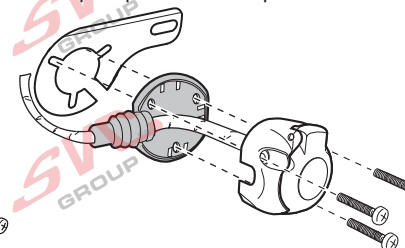

7 - pinová auto zásuvka

v ČR nejpoužívanější typ

www.svcgroup.cz

Zapojení 7 pinové auto zásuvky & zástrčky

1	L	- Žlutá - Yellow	21 W
2		- Modrá - Blue	2x21W
3		- Bílá - White	
4	R	- Zelená - Gren	21 W
5	58-R	- Hnědá - Brown	52 W
6	54 ø1mm	- Červená - Red	3x21 W
7	58-L	- Černá - Black	21 W

Auto zásuvka zadní vývod

Auto zásuvka SKL boční vývod
zaklápění pod nárazník s prodlouženou zárukou

DIN/ISO 1724

Zapojení 7 pinové auto zásuvky & zástrčky s mechanickým kontaktem pro odpojení mlhových světel po připojení přívěsného vozíku