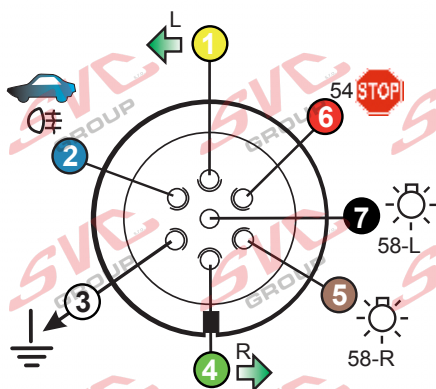

7 - pinová auto zásuvka

v ČR nejpoužívanější typ

www.svcgroup.cz

Zapojení 7 pinové auto zásuvky & zástrčky

1	L	- Žlutá - Yellow	21 W
2		- Modrá - Blue	2x21W
3		- Bílá - White	
4	R	- Zelená - Gren	21 W
5	58-R	- Hnědá - Brown	52 W
6	54 ø1mm	- Červená - Red	3x21 W
7	58-L	- Černá - Black	21 W

Auto zásuvka zadní vývod

Auto zásuvka SKL boční vývod
zaklápění pod nárazník s prodlouženou zárukou

DIN/ISO 1724

Zapojení 7 pinové auto zásuvky & zástrčky s mechanickým kontaktem pro odpojení mlhových světel po připojení přívěsného vozíku

1	L	- Žlutá - Yellow	21W
2		- Modrá - Blue	2x21W
2a		- Sedivá - Grey	
3		- Bílá - White	
4	R	- Zelená - Gren	21W
5	58-R	- Hnědá - Brown	21W
6	54 ø1mm	- Červená - Red	3x21W
7	58-L	- Černá - Black	21W

revize