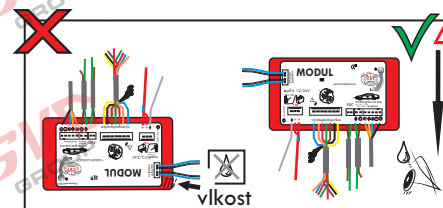

7 - pinová auto zásuvka

v ČR nejpoužívanější typ

www.svcgroup.cz

Zapojení 7 pinové auto zásuvky & zástrčky

1	L	- Žlutá - Yellow	21 W
2		- Modrá - Blue	2x21W
3		- Bílá - White	
4	R	- Zelená - Gren	21 W
5	58-R	- Hnědá - Brown	52 W
6	54 ø1mm	- Červená - Red	3x21 W
7	58-L	- Černá - Black	21 W

Auto zásuvka zadní vývod

Auto zásuvka SKL boční vývod
zaklápění pod nárazník s prodlouženou zárukou

DIN/ISO 1724

Zapojení 7 pinové auto zásuvky & zástrčky s mechanickým kontaktem pro odpojení mlhových světel po připojení přívěsného vozíku

1	L	- Žlutá - Yellow	21W
2		- Modrá - Blue	2x21W
2a		- Sedivá - Grey	
3		- Bílá - White	
4	R	- Zelená - Gren	21W
5	58-R	- Hnědá - Brown	21W
6	54 ø1mm	- Červená - Red	3x21W
7	58-L	- Černá - Black	21W

revize