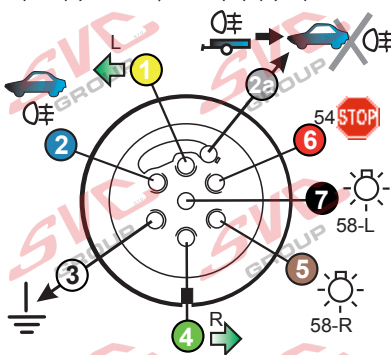

7 - pinová auto zásuvka

v ČR nejpoužívanější typ

www.svcgroup.cz

Zapojení 7 pinové auto zásuvky & zástrčky

1	L	- Žlutá - Yellow	21 W
2		- Modrá - Blue	2x21W
3		- Bílá - White	
4	R	- Zelená - Gren	21 W
5	58-R	- Hnědá - Brown	52 W
6	54 ø1mm	- Červená - Red	3x21 W
7	58-L	- Černá - Black	21 W

Auto zásuvka zadní vývod

Auto zásuvka SKL boční vývod
zaklápění pod nárazník s prodlouženou zárukou

DIN/ISO 1724

Zapojení 7 pinové auto zásuvky & zástrčky s mechanickým kontaktem pro odpojení mlhových světel po připojení přívěsného vozíku

1	L	- Žlutá - Yellow	21W
2		- Modrá - Blue	2x21W
2a		- Sedivá - Grey	
3		- Bílá - White	
4	R	- Zelená - Gren	21W
5	58-R	- Hnědá - Brown	21W
6	54 ø1mm	- Červená - Red	3x21W
7	58-L	- Černá - Black	21W

revize