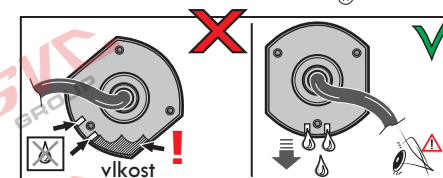

Zapojení 7 pinové auto zásuvky & zástrčky s mechanickým kontaktem pro odpojení mlhových světel po připojení přívěsného vozíku

1	L	- Žlutá - Yellow	21W
2		- Modrá - Blue	2x21W
2a		- Sedivá - Grey	
3		- Bílá - White	
4	R	- Zelená - Gren	21W
5	58-R	- Hnědá - Brown	21W
6	54 ø1mm	- Červená - Red	3x21W
7	58-L	- Černá - Black	21W