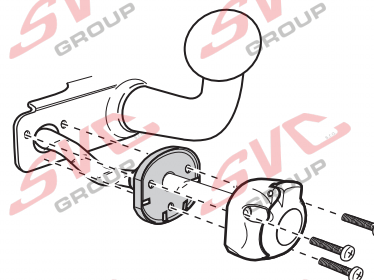

7 - pinová auto zásuvka

v ČR nejpoužívanější typ

www.svcgroup.cz

Zapojení 7 pinové auto zásuvky & zástrčky

1	L	- Žlutá - Yellow	21 W
2		- Modrá - Blue	2x21W
3		- Bílá - White	
4	R	- Zelená - Gren	21 W
5	58-R	- Hnědá - Brown	52 W
6	54 ø1mm	- Červená - Red	3x21 W
7	58-L	- Černá - Black	21 W

Auto zásuvka zadní vývod

Auto zásuvka SKL boční vývod
zaklápění pod nárazník s prodlouženou zárukou

DIN/ISO 1724

Zapojení 7 pinové auto zásuvky & zástrčky s mechanickým kontaktem pro odpojení mlhových světel po připojení přívěsného vozíku