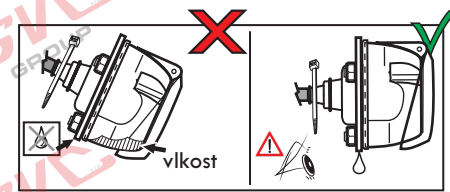

Zapojení 7 pinové auto zásuvky & zástrčky s mechanickým kontaktem pro odpojení mlhových světel po připojení přívěsného vozíku

1		L		- Žlutá - Yellow	21W
2				- Modrá - Blue	2x21W
2a				- Sedivá - Grey	
3				- Bílá - White	
4		R		- Zelená - Gren	21W
5		58-R		- Hnědá - Brown	21W
6		54		- Červená - Red	3x21W
7		58-L		- Černá - Black	21W