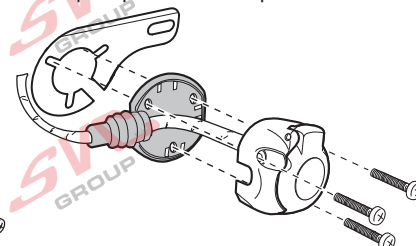

**Zapojení auto zásuvky pro tažné zařízení SVC GROUP**

**7 - pinová auto zásuvka**

v ČR nejpoužívanější typ

[www.svcgroup.cz](http://www.svcgroup.cz)

## Zapojení 7 pinové auto zásuvky & zástrčky

1		L		- Žlutá - Yellow	21 W
2				- Modrá - Blue	2x21W
3				- Bílá - White	
4		R		- Zelená - Gren	21 W
5		58-R		- Hnědá - Brown	52 W
6		54		- Červená - Red	3x21 W
7		58-L		- Černá - Black	21 W

Auto zásuvka zadní vývod

Auto zásuvka SKL boční vývod  
zaklápění pod nárazník s prodlouženou zárukou

DIN/ISO 1724