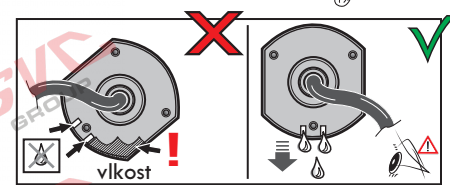

## Zapojení 7 pinové auto zásuvky & zástrčky

1		L		- Žlutá - Yellow	21 W
2				- Modrá - Blue	2x21W
3				- Bílá - White	
4		R		- Zelená - Gren	21 W
5		58-R		- Hnědá - Brown	52 W
6		54		- Červená - Red	3x21 W
7		58-L		- Černá - Black	21 W

Auto zásuvka zadní vývod

Auto zásuvka SKL boční vývod  
zaklápění pod nárazník s prodlouženou zárukou

DIN/ISO 1724

## Zapojení 7 pinové auto zásuvky & zástrčky s mechanickým kontaktem pro odpojení mlhových světel po připojení přívěsného vozíku

1		L		- Žlutá - Yellow	21W
2				- Modrá - Blue	2x21W
2a				- Sedivá - Grey	
3				- Bílá - White	
4		R		- Zelená - Gren	21W
5		58-R		- Hnědá - Brown	21W
6		54		- Červená - Red	3x21W
7		58-L		- Černá - Black	21W