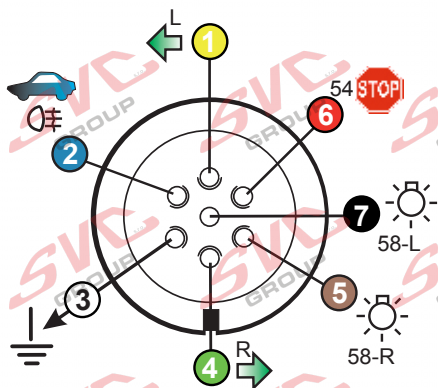

**Zapojení auto zásuvky pro tažné zařízení SVC GROUP**

**7 - pinová auto zásuvka**

v ČR nejpoužívanější typ

[www.svcgroup.cz](http://www.svcgroup.cz)

## Zapojení 7 pinové auto zásuvky & zástrčky

1		L		- Žlutá - Yellow	21 W
2				- Modrá - Blue	2x21W
3				- Bílá - White	
4		R		- Zelená - Gren	21 W
5		58-R		- Hnědá - Brown	52 W
6		54		- Červená - Red	3x21 W
7		58-L		- Černá - Black	21 W

## Zapojení 7 pinové auto zásuvky & zástrčky s mechanickým kontaktem pro odpojení mlhových světel po připojení přívěsného vozíku

1		L		- Žlutá - Yellow	21W
2				- Modrá - Blue	2x21W
2a				- Sedivá - Grey	
3				- Bílá - White	
4		R		- Zelená - Gren	21W
5		58-R		- Hnědá - Brown	21W
6		54		- Červená - Red	3x21W
7		58-L		- Černá - Black	21W