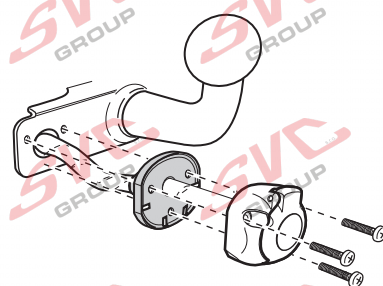

**Zapojení auto zásuvky pro tažné zařízení SVC GROUP**

**7 - pinová auto zásuvka**

v ČR nejpoužívanější typ

[www.svcgroup.cz](http://www.svcgroup.cz)

## Zapojení 7 pinové auto zásuvky & zástrčky

1		L		- Žlutá - Yellow	21 W
2				- Modrá - Blue	2x21W
3				- Bílá - White	
4		R		- Zelená - Gren	21 W
5		58-R		- Hnědá - Brown	52 W
6		54		- Červená - Red	3x21 W
7		58-L		- Černá - Black	21 W

Auto zásuvka zadní vývod

Auto zásuvka SKL boční vývod  
zaklápění pod nárazník s prodlouženou zárukou

DIN/ISO 1724