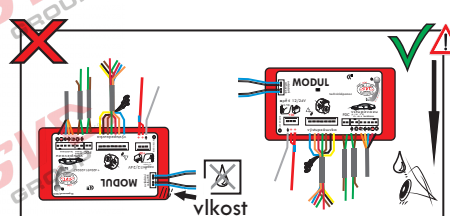

**Zapojení auto zásuvky pro tažné zařízení SVC GROUP**

**7 - pinová auto zásuvka**

v ČR nejpoužívanější typ

[www.svcgroup.cz](http://www.svcgroup.cz)

## Zapojení 7 pinové auto zásuvky & zástrčky

1		L		- Žlutá - Yellow	21 W
2				- Modrá - Blue	2x21W
3				- Bílá - White	
4		R		- Zelená - Gren	21 W
5		58-R		- Hnědá - Brown	52 W
6		54		- Červená - Red	3x21 W
7		58-L		- Černá - Black	21 W

Auto zásuvka zadní vývod

Auto zásuvka SKL boční vývod  
zaklápění pod nárazník s prodlouženou zárukou

DIN/ISO 1724

## Zapojení 7 pinové auto zásuvky & zástrčky s mechanickým kontaktem pro odpojení mlhových světel po připojení přívěsného vozíku

1		L		- Žlutá - Yellow	21W
2				- Modrá - Blue	2x21W
2a				- Sedivá - Grey	
3				- Bílá - White	
4		R		- Zelená - Gren	21W
5		58-R		- Hnědá - Brown	21W
6		54		- Červená - Red	3x21W
7		58-L		- Černá - Black	21W