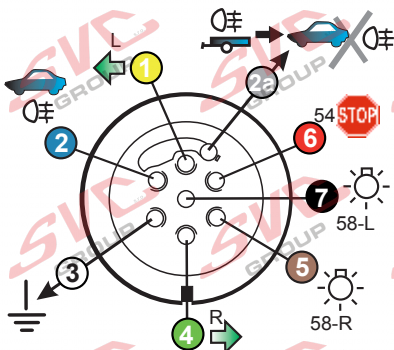

## Zapojení 7 pinové auto zásuvky & zástrčky

1		L		- Žlutá - Yellow	21 W
2				- Modrá - Blue	2x21W
3				- Bílá - White	
4		R		- Zelená - Gren	21 W
5		58-R		- Hnědá - Brown	52 W
6		54		- Červená - Red	3x21 W
7		58-L		- Černá - Black	21 W

## Zapojení 7 pinové auto zásuvky & zástrčky s mechanickým kontaktem pro odpojení mlhových světel po připojení přívěsného vozíku

1		L		- Žlutá - Yellow	21W
2				- Modrá - Blue	2x21W
2a				- Sedivá - Grey	
3				- Bílá - White	
4		R		- Zelená - Gren	21W
5		58-R		- Hnědá - Brown	21W
6		54		- Červená - Red	3x21W
7		58-L		- Černá - Black	21W