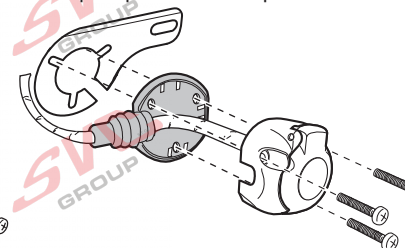

7 - pinová auto zásuvka

v ČR nejpoužívanější typ

www.svcgroup.cz

Zapojení 7 pinové auto zásuvky & zástrčky

1		L		- Žlutá - Yellow	21 W
2				- Modrá - Blue	2x21W
3				- Bílá - White	
4		R		- Zelená - Gren	21 W
5		58-R		- Hnědá - Brown	52 W
6		54		- Červená - Red	3x21 W
7		58-L		- Černá - Black	21 W

Auto zásuvka zadní vývod

Auto zásuvka SKL boční vývod
zaklápění pod nárazník s prodlouženou zárukou

DIN/ISO 1724

Zapojení 7 pinové auto zásuvky & zástrčky s mechanickým kontaktem pro odpojení mlhových světel po připojení přívěsného vozíku