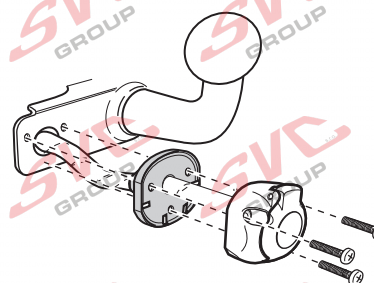

7 - pinová auto zásuvka

v ČR nejpoužívanější typ

www.svcgroup.cz

Zapojení 7 pinové auto zásuvky & zástrčky

1		L		- Žlutá - Yellow	21 W
2				- Modrá - Blue	2x21W
3				- Bílá - White	
4		R		- Zelená - Gren	21 W
5		58-R		- Hnědá - Brown	52 W
6		54		- Červená - Red	3x21 W
7		58-L		- Černá - Black	21 W

Auto zásuvka zadní vývod

Auto zásuvka SKL boční vývod
zaklápění pod nárazník s prodlouženou zárukou

DIN/ISO 1724

Zapojení 7 pinové auto zásuvky & zástrčky s mechanickým kontaktem pro odpojení mlhových světel po připojení přívěsného vozíku