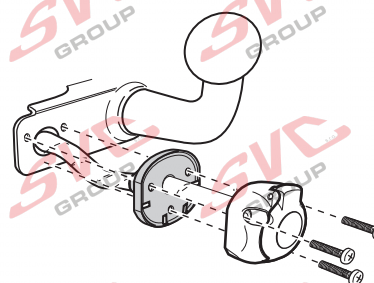

7 - pinová auto zásuvka

v ČR nejpoužívanější typ

www.svcgroup.cz

Zapojení 7 pinové auto zásuvky & zástrčky

| | | | |
|---|------------|---------------------|--------|
| 1 | L | - Žlutá - Yellow | 21 W |
| 2 | | - Modrá - Blue | 2x21W |
| 3 | | - Bílá - White | |
| 4 | R | - Zelená - Gren | 21 W |
| 5 | 58-R | - Hnědá - Brown | 52 W |
| 6 | 54 ø1mm | - Červená - Red | 3x21 W |
| 7 | 58-L | - Černá - Black | 21 W |

Auto zásuvka zadní vývod

Auto zásuvka SKL boční vývod
zaklápění pod nárazník s prodlouženou zárukou

DIN/ISO 1724

Zapojení 7 pinové auto zásuvky & zástrčky s mechanickým kontaktem pro odpojení mlhových světel po připojení přívěsného vozíku