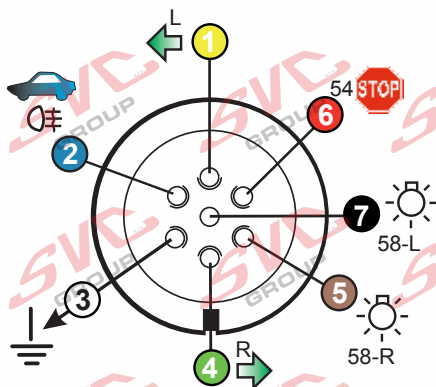

7 - pinová auto zásuvka

v ČR nejpoužívanější typ

www.svcgroup.cz

Zapojení 7 pinové auto zásuvky & zástrčky

| | | | |
|---|------------|---------------------|--------|
| 1 | L | - Žlutá - Yellow | 21 W |
| 2 | | - Modrá - Blue | 2x21W |
| 3 | | - Bílá - White | |
| 4 | R | - Zelená - Gren | 21 W |
| 5 | 58-R | - Hnědá - Brown | 52 W |
| 6 | 54 ø1mm | - Červená - Red | 3x21 W |
| 7 | 58-L | - Černá - Black | 21 W |

Auto zásuvka zadní vývod

Auto zásuvka SKL boční vývod
zaklápění pod nárazník s prodlouženou zárukou

DIN/ISO 1724

Zapojení 7 pinové auto zásuvky & zástrčky s mechanickým kontaktem pro odpojení mlhových světel po připojení přívěsného vozíku

| | | | |
|----|------------|---------------------|-------|
| 1 | L | - Žlutá - Yellow | 21W |
| 2 | | - Modrá - Blue | 2x21W |
| 2a | | - Sedivá - Grey | |
| 3 | | - Bílá - White | |
| 4 | R | - Zelená - Gren | 21W |
| 5 | 58-R | - Hnědá - Brown | 21W |
| 6 | 54 ø1mm | - Červená - Red | 3x21W |
| 7 | 58-L | - Černá - Black | 21W |