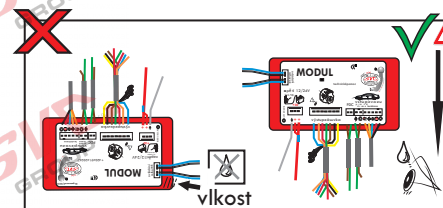

7 - pinová auto zásuvka

v ČR nejpoužívanější typ

www.svcgroup.cz

Zapojení 7 pinové auto zásuvky & zástrčky

| | | | |
|---|------------|---------------------|--------|
| 1 | L | - Žlutá - Yellow | 21 W |
| 2 | | - Modrá - Blue | 2x21W |
| 3 | | - Bílá - White | |
| 4 | R | - Zelená - Gren | 21 W |
| 5 | 58-R | - Hnědá - Brown | 52 W |
| 6 | 54 ø1mm | - Červená - Red | 3x21 W |
| 7 | 58-L | - Černá - Black | 21 W |

Auto zásuvka zadní vývod

Auto zásuvka SKL boční vývod
zaklápění pod nárazník s prodlouženou zárukou

DIN/ISO 1724

Zapojení 7 pinové auto zásuvky & zástrčky s mechanickým kontaktem pro odpojení mlhových světel po připojení přívěsného vozíku

| | | | |
|----|------------|---------------------|-------|
| 1 | L | - Žlutá - Yellow | 21W |
| 2 | | - Modrá - Blue | 2x21W |
| 2a | | - Sedivá - Grey | |
| 3 | | - Bílá - White | |
| 4 | R | - Zelená - Gren | 21W |
| 5 | 58-R | - Hnědá - Brown | 21W |
| 6 | 54 ø1mm | - Červená - Red | 3x21W |
| 7 | 58-L | - Černá - Black | 21W |