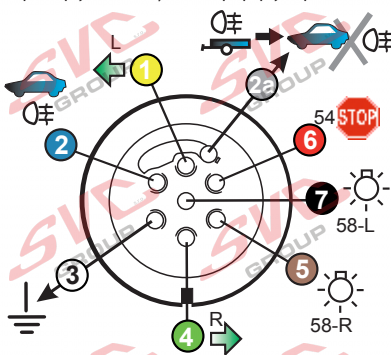

7 - pinová auto zásuvka

v ČR nejpoužívanější typ

www.svcgroup.cz

Zapojení 7 pinové auto zásuvky & zástrčky

| | | | |
|---|------------|---------------------|--------|
| 1 | L | - Žlutá - Yellow | 21 W |
| 2 | | - Modrá - Blue | 2x21W |
| 3 | | - Bílá - White | |
| 4 | R | - Zelená - Gren | 21 W |
| 5 | 58-R | - Hnědá - Brown | 52 W |
| 6 | 54 ø1mm | - Červená - Red | 3x21 W |
| 7 | 58-L | - Černá - Black | 21 W |

Auto zásuvka zadní vývod

Auto zásuvka SKL boční vývod
zaklápění pod nárazník s prodlouženou zárukou

DIN/ISO 1724

Zapojení 7 pinové auto zásuvky & zástrčky s mechanickým kontaktem pro odpojení mlhových světel po připojení přívěsného vozíku

| | | | |
|----|------------|---------------------|-------|
| 1 | L | - Žlutá - Yellow | 21W |
| 2 | | - Modrá - Blue | 2x21W |
| 2a | | - Sedivá - Grey | |
| 3 | | - Bílá - White | |
| 4 | R | - Zelená - Gren | 21W |
| 5 | 58-R | - Hnědá - Brown | 21W |
| 6 | 54 ø1mm | - Červená - Red | 3x21W |
| 7 | 58-L | - Černá - Black | 21W |