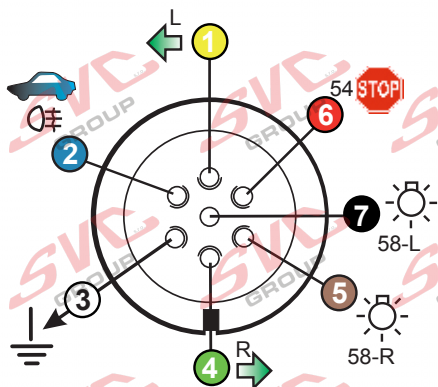

7 - pinová auto zásuvka

v ČR nejpoužívanější typ

www.svcgroup.cz

Zapojení 7 pinové auto zásuvky & zástrčky

1	L	- Žlutá - Yellow	21 W
2	\emptyset	- Modrá - Blue	2x21W
3		- Bílá - White	
4	R	- Zelená - Gren	21 W
5	58-R	- Hnědá - Brown	52 W
6	54 \emptyset 1mm	- Červená - Red	3x21 W
7	58-L	- Černá - Black	21 W

Auto zásuvka zadní vývod

Auto zásuvka SKL boční vývod
zaklápění pod nárazník s prodlouženou zárukou

DIN/ISO 1724

Zapojení 7 pinové auto zásuvky & zástrčky s mechanickým kontaktem pro odpojení mlhových světel po připojení přívěsného vozíku

1	L	- Žlutá - Yellow	21W
2	\emptyset	- Modrá - Blue	2x21W
2a	\emptyset	- Sedivá - Grey	
3		- Bílá - White	
4	R	- Zelená - Gren	21W
5	58-R	- Hnědá - Brown	21W
6	54 \emptyset 1mm	- Červená - Red	3x21W
7	58-L	- Černá - Black	21W