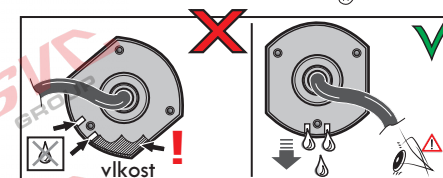

Zapojení 7 pinové auto zásuvky & zástrčky s mechanickým kontaktem pro odpojení mlhových světel po připojení přívěsného vozíku

1	L	- Žlutá - Yellow	21W
2	$\emptyset$	- Modrá - Blue	2x21W
2a	$\emptyset$	- Sedivá - Grey	
3		- Bílá - White	
4	R	- Zelená - Gren	21W
5	58-R	- Hnědá - Brown	21W
6	54 $\emptyset$1mm	- Červená - Red	3x21W
7	58-L	- Černá - Black	21W