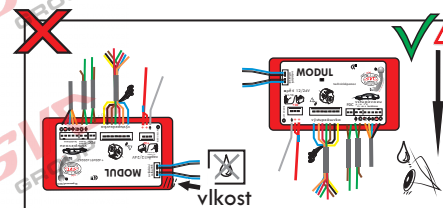

7 - pinová auto zásuvka

v ČR nejpoužívanější typ

www.svcgroup.cz

Zapojení 7 pinové auto zásuvky & zástrčky

1	L	- Žlutá - Yellow	21 W
2	\emptyset	- Modrá - Blue	2x21W
3		- Bílá - White	
4	R	- Zelená - Gren	21 W
5	58-R	- Hnědá - Brown	52 W
6	54 \emptyset 1mm	- Červená - Red	3x21 W
7	58-L	- Černá - Black	21 W

Auto zásuvka zadní vývod

Auto zásuvka SKL boční vývod
zaklápění pod nárazník s prodlouženou zárukou

DIN/ISO 1724

Zapojení 7 pinové auto zásuvky & zástrčky s mechanickým kontaktem pro odpojení mlhových světel po připojení přívěsného vozíku

1	L	- Žlutá - Yellow	21W
2	\emptyset	- Modrá - Blue	2x21W
2a	\emptyset	- Sedivá - Grey	
3		- Bílá - White	
4	R	- Zelená - Gren	21W
5	58-R	- Hnědá - Brown	21W
6	54 \emptyset 1mm	- Červená - Red	3x21W
7	58-L	- Černá - Black	21W