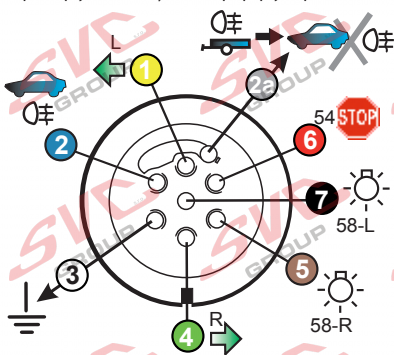

7 - pinová auto zásuvka

v ČR nejpoužívanější typ

www.svcgroup.cz

Zapojení 7 pinové auto zásuvky & zástrčky

1	L	- Žlutá - Yellow	21 W
2	\emptyset	- Modrá - Blue	2x21W
3		- Bílá - White	
4	R	- Zelená - Gren	21 W
5	58-R	- Hnědá - Brown	52 W
6	54 \emptyset 1mm	- Červená - Red	3x21 W
7	58-L	- Černá - Black	21 W

Auto zásuvka zadní vývod

Auto zásuvka SKL boční vývod
zaklápění pod nárazník s prodlouženou zárukou

DIN/ISO 1724

Zapojení 7 pinové auto zásuvky & zástrčky s mechanickým kontaktem pro odpojení mlhových světel po připojení přívěsného vozíku

1	L	- Žlutá - Yellow	21W
2	\emptyset	- Modrá - Blue	2x21W
2a	\emptyset	- Sedivá - Grey	
3		- Bílá - White	
4	R	- Zelená - Gren	21W
5	58-R	- Hnědá - Brown	21W
6	54 \emptyset 1mm	- Červená - Red	3x21W
7	58-L	- Černá - Black	21W