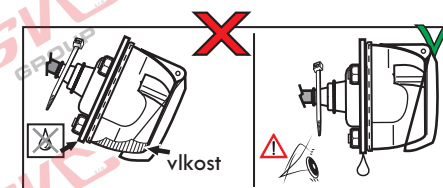

Zapojení 7 pinové auto zásuvky & zástrčky s mechanickým kontaktem pro odpojení mlhových světel po připojení přívěsného vozíku

1	L	- Žlutá - Yellow	21W
2	$\emptyset$	- Modrá - Blue	2x21W
2a	$\emptyset$	- Sedivá - Grey	
3		- Bílá - White	
4	R	- Zelená - Gren	21W
5	58-R	- Hnědá - Brown	21W
6	54 $\emptyset$1mm	- Červená - Red	3x21W
7	58-L	- Černá - Black	21W