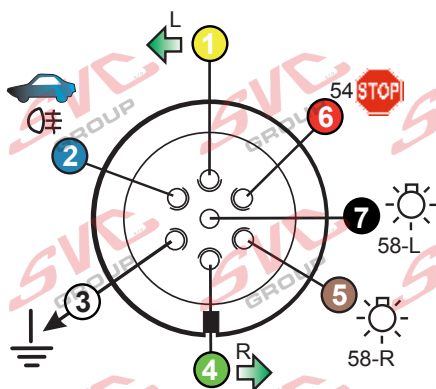

7 - pinová auto zásuvka

v ČR nejpoužívanější typ

www.svcgroup.cz

Zapojení 7 pinové auto zásuvky & zástrčky

1	L	- Žlutá - Yellow	21 W
2	\emptyset	- Modrá - Blue	2x21W
3		- Bílá - White	
4	R	- Zelená - Gren	21 W
5	58-R	- Hnědá - Brown	52 W
6	54 \emptyset 1mm	- Červená - Red	3x21 W
7	58-L	- Černá - Black	21 W

Auto zásuvka zadní vývod

Auto zásuvka SKL boční vývod
zaklápění pod nárazník s prodlouženou zárukou

DIN/ISO 1724

Zapojení 7 pinové auto zásuvky & zástrčky s mechanickým kontaktem pro odpojení mlhových světel po připojení přívěsného vozíku

1	L	- Žlutá - Yellow	21W
2	\emptyset	- Modrá - Blue	2x21W
2a	\emptyset	- Sedivá - Grey	
3		- Bílá - White	
4	R	- Zelená - Gren	21W
5	58-R	- Hnědá - Brown	21W
6	54 \emptyset 1mm	- Červená - Red	3x21W
7	58-L	- Černá - Black	21W