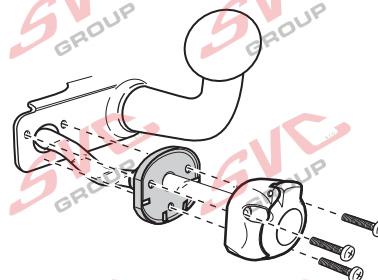

7 - pinová auto zásuvka

v ČR nejpoužívanější typ

www.svcgroup.cz

Zapojení 7 pinové auto zásuvky & zástrčky

1	L	- Žlutá - Yellow	21 W
2	\emptyset	- Modrá - Blue	2x21W
3		- Bílá - White	
4	R	- Zelená - Gren	21 W
5	58-R	- Hnědá - Brown	52 W
6	54 \emptyset 1mm	- Červená - Red	3x21 W
7	58-L	- Černá - Black	21 W

Auto zásuvka zadní vývod

Auto zásuvka SKL boční vývod
zaklápění pod nárazník s prodlouženou zárukou

DIN/ISO 1724

Zapojení 7 pinové auto zásuvky & zástrčky s mechanickým kontaktem pro odpojení mlhových světel po připojení přívěsného vozíku