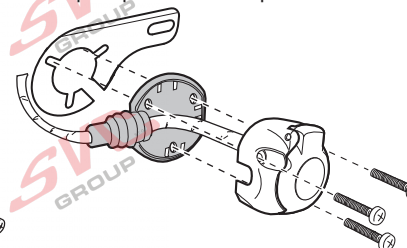

7 - pinová auto zásuvka

v ČR nejpoužívanější typ

www.svcgroup.cz

Zapojení 7 pinové auto zásuvky & zástrčky

1	L	- Žlutá - Yellow	21 W
2	\emptyset	- Modrá - Blue	2x21W
3		- Bílá - White	
4	R	- Zelená - Gren	21 W
5	58-R	- Hnědá - Brown	52 W
6	54 \emptyset 1mm	- Červená - Red	3x21 W
7	58-L	- Černá - Black	21 W

Auto zásuvka zadní vývod

Auto zásuvka SKL boční vývod
zaklápění pod nárazník s prodlouženou zárukou

DIN/ISO 1724

Zapojení 7 pinové auto zásuvky & zástrčky s mechanickým kontaktem pro odpojení mlhových světel po připojení přívěsného vozíku