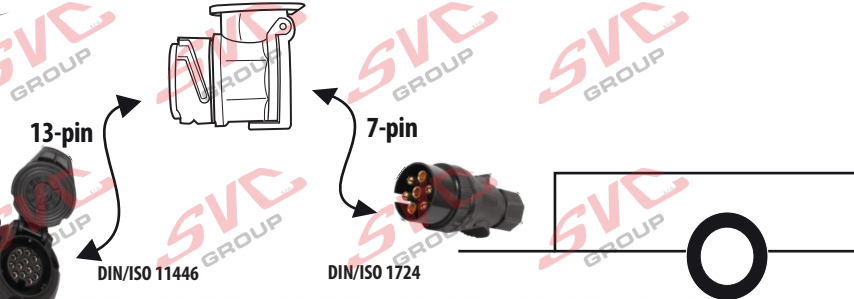

# Redukce pro 13 pinovou auto zásuvku a 7 Pinovou zástrčku přívěsu typ E00-001

## Redukce Auto zásuvky / Adapter socket

kat.č. E00-001

13/8-pólové propojení mezi vozem

a přívěsem / používá pro malé nákladní přívěsy do 750 kg a tam kde není vyžadováno zpětné / reverse (bílé) světlo.

Nenechávejte adaptér zapojený v auto zásuvce pokud není připojený přívěsný vozík

Vozidlo funkčních 8 pinů

Adaptér / Redukce

Přívěs funkčních 7 pinů

1	← L	Žlutá - Yellow	21 W
2	↻ G#	Modrá - Blue	2x21 W
3	⏚ 1-8	Bílá - White	Diagnostický port (Earth for contact 1 & 8)
4	→ R	Zelená - Green	21 W
5	☀ 58-R	Hnědá - Brown	21 W
6	🛑 54	Červená - Red	3x21 W
7	☀ 58-L	Černá - Black	21 W
8	↻ G#	Oranžová - Orange	2x21 W