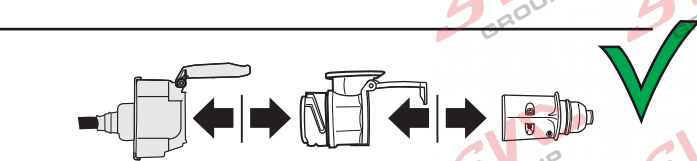

Vozidlo funkčních 8 pinů

Adaptér / Redukce

Přívěs funkčních 7 pinů

1	← L	Žlutá - Yellow	21 W
2	↻ G#	Modrá - Blue	2x21 W
3	⏚ 1-8	Bílá - White	Diagnostický port (Earth for contact 1 & 8)
4	→ R	Zelená - Green	21 W
5	☀ 58-R	Hnědá - Brown	21 W
6	🛑 54	Červená - Red	3x21 W
7	☀ 58-L	Černá - Black	21 W
8	↻ G#	Oranžová - Orange	2x21 W

1	← L	21 W
2	↻ G#	2x21 W
3	⏚	
4	→ R	21 W
5	☀ 58-R	52 W
6	🛑 54	3x21 W
7	☀ 58-L	21 W