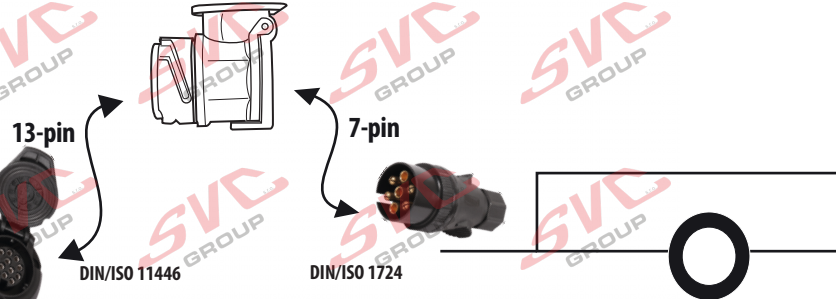

Redukce pro 13 pinovou auto zásuvku a 7 Pinovou zástrčku přívěsu typ E00-001

Redukce Auto zásuvky / Adapter socket

kat.č. E00-001

13/8-pólové propojení mezi vozem

a přívěsem / používá pro malé nákladní přívěsy do 750 kg a tam kde není vyžadováno zpětné / reverse (bílé) světlo.

Nenechávejte adaptér zapojený v auto zásuvce pokud není připojený přívěsný vozík

Vozidlo funkčních 8 pinů

Adaptér / Redukce

Přívěs funkčních 7 pinů

1	← L	Žlutá - Yellow	21 W
2	↻ G#	Modrá - Blue	2x21 W
3	⏚ 1-8	Bílá - White	Diagnostický port (Earth for contact 1 & 8)
4	→ R	Zelená - Green	21 W
5	☀ 58-R	Hnědá - Brown	21 W
6	🛑 54	Červená - Red	3x21 W
7	☀ 58-L	Černá - Black	21 W
8	↻ G#	Oranžová - Orange	2x21 W