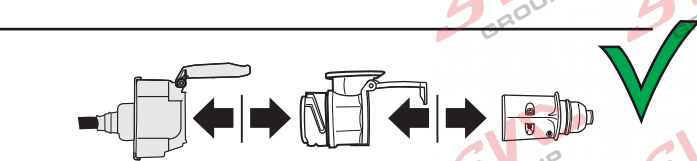

Redukce pro 13 pinovou auto zásuvku a 7 Pinovou zástrčku přívěsu typ E00-001

Redukce Auto zásuvky / Adapter socket

kat.č. E00-001

13/8-pólové propojení mezi vozem

a přívěsem / používá pro malé nákladní přívěsy do 750 kg a tam kde není vyžadováno zpětné / reverse (bílé) světlo.

Nenechávejte adaptér zapojený v auto zásuvce pokud není připojený přívěsný vozík

Vozidlo funkčních 8 pinů

Adaptér / Redukce

Přívěs funkčních 7 pinů

1	← L	Žlutá - Yellow	21 W
2	↻ G#	Modrá - Blue	2x21 W
3	⏚ 1-8	Bílá - White	Diagnostický port (Earth for contact 1 & 8)
4	→ R	Zelená - Green	21 W
5	☀ 58-R	Hnědá - Brown	21 W
6	🛑 54	Červená - Red	3x21 W
7	☀ 58-L	Černá - Black	21 W
8	↻ G#	Oranžová - Orange	2x21 W