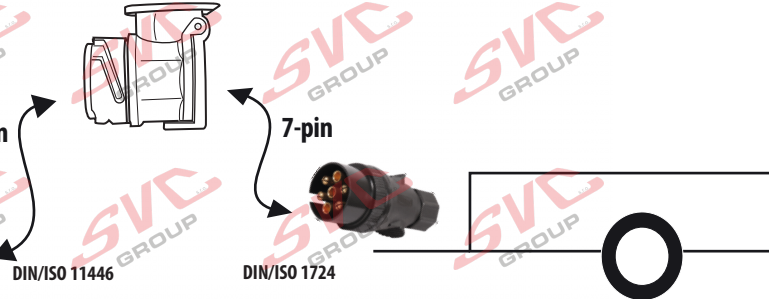

Redukce pro 13 pinovou auto zásuvku a 7 Pinovou zástrčku přívěsu typ E00-001

Redukce Auto zásuvky / Adapter socket

kat.č. E00-001

13/8-pólové propojení mezi vozem

a přívěsem / používá pro malé nákladní přívěsy do 750 kg a tam kde není vyžadováno zpětné / reverse (bílé) světlo.

Nenechávejte adaptér zapojený v auto zásuvce pokud není připojený přívěsný vozík

Vozidlo funkčních 8 pinů

Adaptér / Redukce

Přívěs funkčních 7 pinů

1	← L	Žlutá - Yellow	21 W
2	↻ G#	Modrá - Blue	2x21 W
3	⏚ 1-8	Bílá - White	Diagnostický port (Earth for contact 1 & 8)
4	→ R	Zelená - Green	21 W
5	☀ 58-R	Hnědá - Brown	21 W
6	🛑 54	Červená - Red	3x21 W
7	☀ 58-L	Černá - Black	21 W
8	↻ G#	Oranžová - Orange	2x21 W