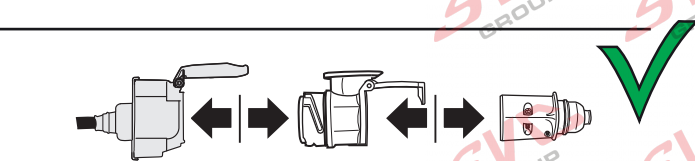

Redukce pro 13 pinovou auto zásuvku a 7 Pinovou zástrčku přívěsu typ E00-001

Redukce Auto zásuvky / Adapter socket

kat.č. E00-001

Nenechávejte adaptér zapojený v auto zásuvce pokud není připojený přívěsný vozík

Vozidlo funkčních 8 pinů

Adaptér / Redukce

Přívěs funkčních 7 pinů

1	← L	Žlutá - Yellow	21 W
2	↻ G#	Modrá - Blue	2x21 W
3	⏚ 1-8	Bílá - White	Diagnostický port (Earth for contact 1 & 8)
4	→ R	Zelená - Green	21 W
5	☀ 58-R	Hnědá - Brown	21 W
6	🛑 54	Červená - Red	3x21 W
7	☀ 58-L	Černá - Black	21 W
8	↻ G#	Oranžová - Orange	2x21 W