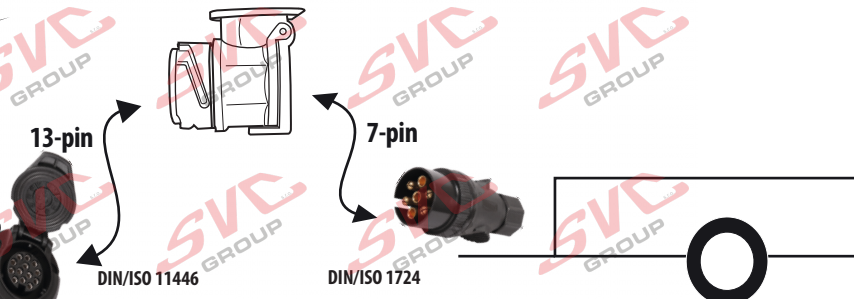

Redukce pro 13 pinovou auto zásuvku a 7 Pinovou zástrčku přívěsu typ E00-001

Redukce Auto zásuvky / Adapter socket

kat.č. E00-001

Nenechávejte adaptér zapojený v auto zásuvce pokud není připojený přívěsný vozík

Vozidlo funkčních 8 pinů

Adaptér / Redukce

Přívěs funkčních 7 pinů

1	← L	Žlutá - Yellow	21 W
2	↻ G#	Modrá - Blue	2x21 W
3	⏚ 1-8	Bílá - White	Diagnostický port (Earth for contact 1 & 8)
4	→ R	Zelená - Green	21 W
5	☀ 58-R	Hnědá - Brown	21 W
6	🛑 54	Červená - Red	3x21 W
7	☀ 58-L	Černá - Black	21 W
8	↻ G#	Oranžová - Orange	2x21 W