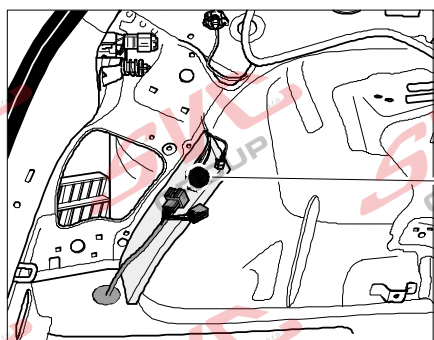

Vozidlo bez přípravy pro přípojku tažného zařízení

www.svcgroup.cz

SVC GROUP. s.r.o

Průmyslová zóna 179

547 01 Náchod

Česká Republika

SVC GROUP ©-11/19