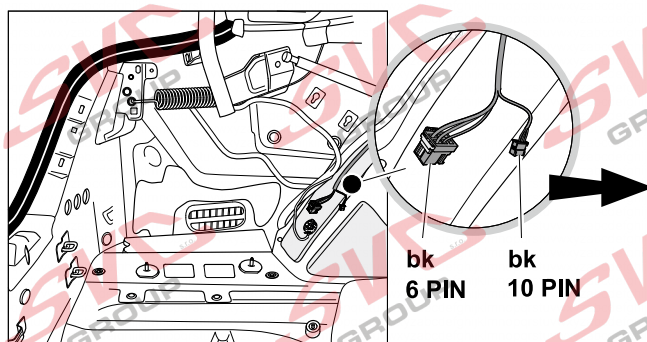

bk
6 PIN

bk
10 PIN