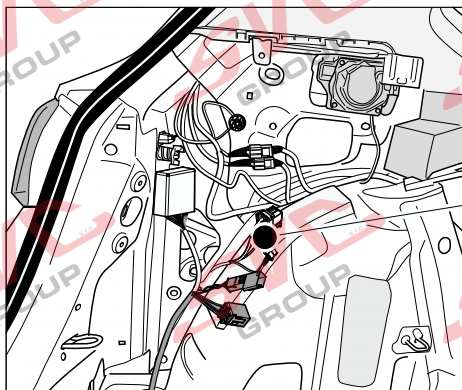

Jsou to elektro přípojky v naší nabídce pro 7 pinů: VW-190-B1 nebo EJ 737342

13Pinů: VW-190-H1 nebo EJ 748242

SEAT Arona

11/2017 >>

Vozidlo s přípravou pro přípojku tažného zařízení

bk
6 PIN

bk
10 PIN

Vozidlo bez přípravy pro přípojku tažného zařízení