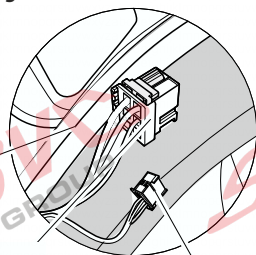

Jsou to elektro přípojky v naší nabídce pro 7 pinů: VW-190-B1 nebo EJ 737342

13Pinů: VW-190-H1 nebo EJ 748242

SEAT Arona

11/2017 >>

Vozidlo s přípravou pro přípojku tažného zařízení

bk
6 PIN

bk
10 PIN

Vozidlo bez přípravy pro přípojku tažného zařízení