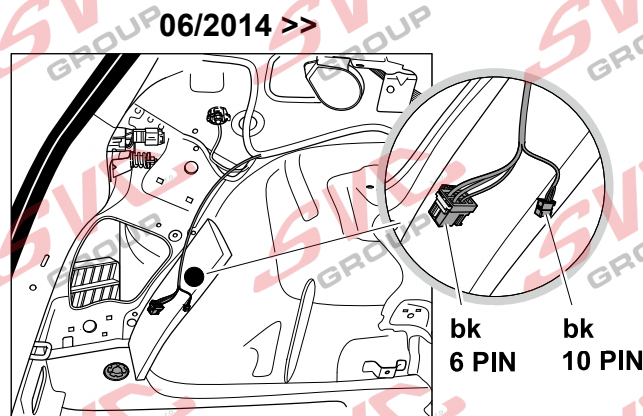

06/2014 >>

Vozidlo bez přípravy pro přípojku tažného zařízení