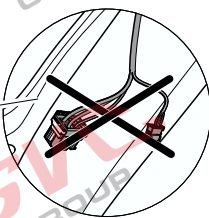

Jsou to elektro přípojky v naší nabídce pro 7 pinů: VW-190-B1 nebo EJ 737342

13Pinů: VW-190-H1 nebo EJ 748242

SEAT Arona

11/2017 >>

Vozidlo s přípravou pro přípojku tažného zařízení

bk
6 PIN

bk
10 PIN

Vozidlo bez přípravy pro přípojku tažného zařízení