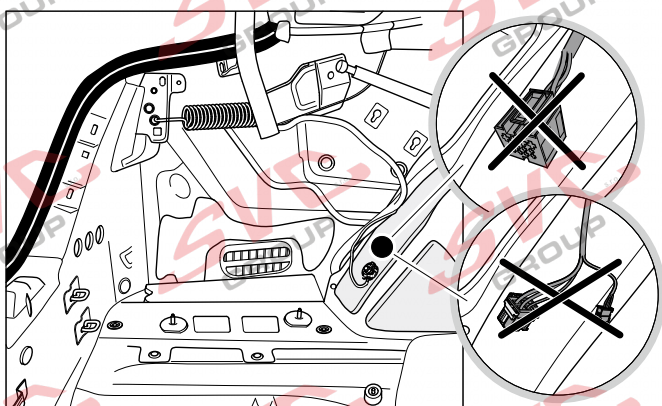

VW Arteon Shooting Brake

09/2020 >>

Vozidlo s přípravou pro přípojku tažného zařízení

-> 11/2014 ->

11/2014 ->

rd
12 PIN

bk
6 PIN
bk
10 PIN

Vozidlo bez přípravy pro přípojku tažného zařízení