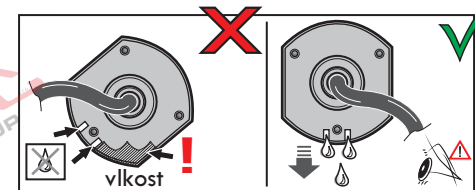

www.svcgroup.cz

Zapojení 13 pinové auto zásuvky

1	L	- Žlutá - Yellow	21 W
2	\emptyset	- Modrá - Blue	2x21 W
3	1-8	- Bílá - White	Ukostoní pro pin Earth for contact č. 1-8
4	R	- Zelená - Green	21 W
5	58-R	- Hnědá - Brown	21 W
6	54 Ø 1mm	- Červená - Red	3x21 W
7	58-L	- Černá - Black	21 W
8	\emptyset Spátečka/Reverz	- Oranžová - Orange	2x21W
9	30+ max 20 ampere	- Červená/Hněd. - Red/Brown	Max 20A
10	15+ max 20 ampere Ø 2,5mm	- Modro Hněd. - Blue/Brown	Max 20A
11	10	- Bílá - White	Ukostoní pro pin Earth for contact č. 10
		- Šedivá - Grey	Běžně se nepoužívá Not usually used
13	9	- Bílá - White	Ukostoní pro pin Earth for contact č. 9

Auto zásuvka zadní vývod

Auto zásuvka SKL boční vývod
zaklápění pod nárazník s prodlouženou zárukou

ISO/DIN 11446

Nevíte si rady? Potřebujete poradit?

Náš zákaznický servis je vám k dispozici

 +420 491 421 021