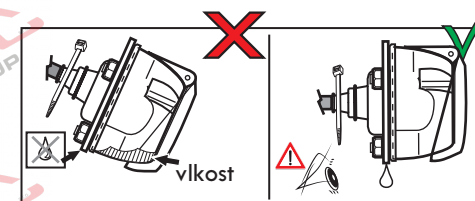

Vysokov 179
547 01 Náchod
Česká republika

+420 603 360 607 +420 491421021 svc@svgroup.cz

Zapojení auto zásuvky pro tažné zařízení SVC GROUP

13 - pinová auto zásuvka *doporučená pro nosiče kol*

www.svcgroup.cz

Zapojení 13 pinové auto zásuvky

1	L	- Žlutá - Yellow	21 W
2	$\emptyset$	- Modrá - Blue	2x21 W
3	1-8	- Bílá - White	Ukostoní pro pin Earth for contact č. 1-8
4	R	- Zelená - Green	21 W
5	58-R	- Hnědá - Brown	21 W
6	54 Ø 1mm	- Červená - Red	3x21 W
7	58-L	- Černá - Black	21 W
8	$\emptyset$ Spátečka/Reverz	- Oranžová - Orange	2x21W
9	30+ max 20 ampere	- Červená/Hněd. - Red/Brown	Max 20A
10	15+ max 20 ampere Ø 2,5mm	- Modro Hněd. - Blue/Brown	Max 20A
11	10	- Bílá - White	Ukostoní pro pin Earth for contact č. 10
		- Šedivá - Grey	Běžně se nepoužívá Not usually used
13	9	- Bílá - White	Ukostoní pro pin Earth for contact č. 9

Auto zásuvka zadní vývod

Auto zásuvka SKL boční vývod
zaklápění pod nárazník s prodlouženou zárukou

ISO/DIN 11446