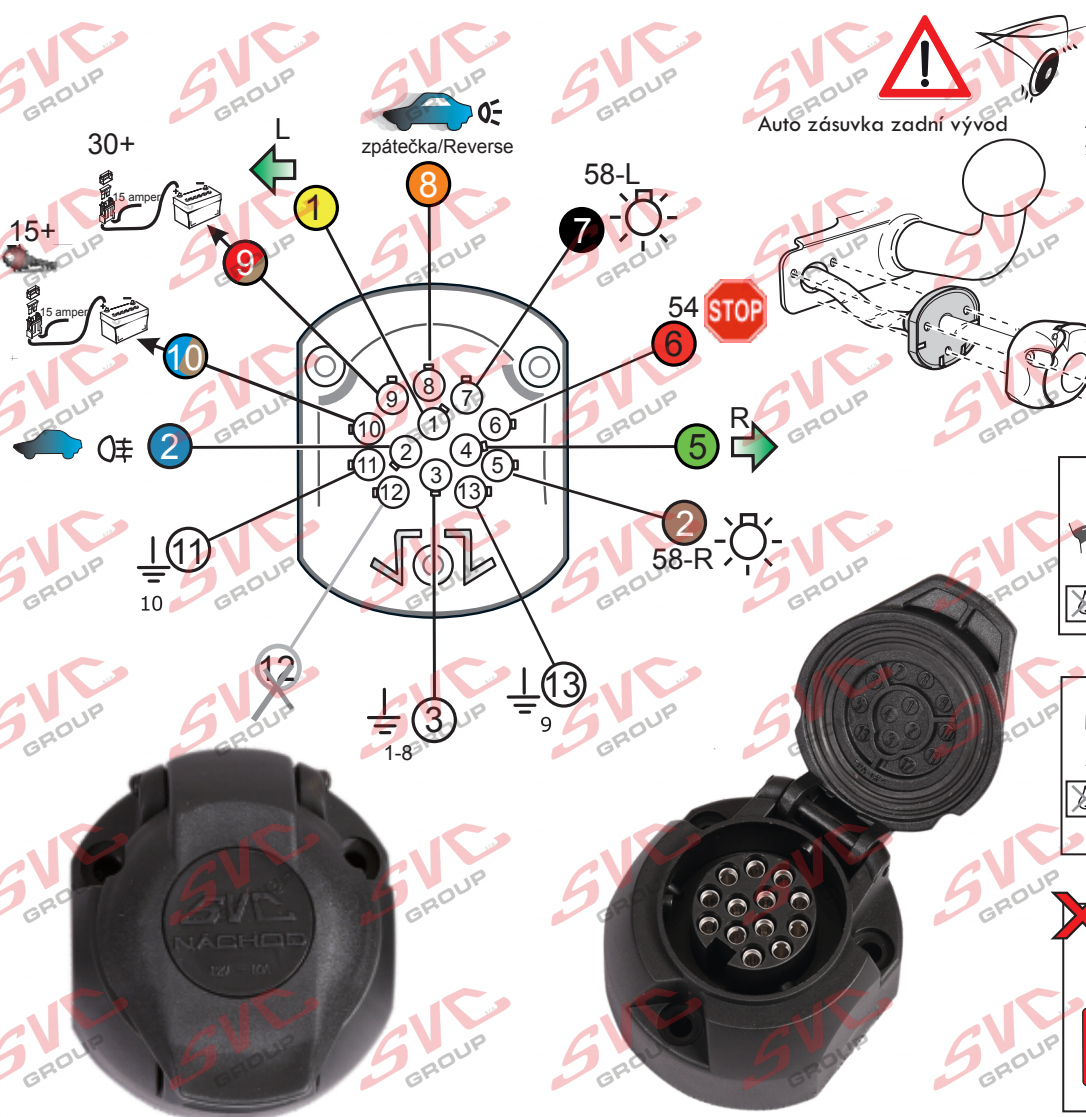

Elektropřípojka
Wiring kit
Trekhaakkabelset
E-satz
Faisceau D'attelage
Barra de remolque
Wiązka elektryczna
Vetokoukun vaijerisarja
Гачковий джгут

výrobce / dodavatel

SVC Group s.r.o.

Odkaz na produkt:

<https://www.svcgroup.cz/tazne-zarizeni-sro-uby-pevny-skoda-rapid-monte-carlo-10-2012-2018-p7283-v960>

www.svcgroup.cz

Vysokov 179
547 01 Náchod
Česká republika

+420 603 360 607 +420 491421021 svc@svgroup.cz

Zapojení auto zásuvky pro tažné zařízení SVC GROUP

13 - pinová auto zásuvka *doporučená pro nosiče kol*

www.svcgroup.cz

Zapojení 13 pinové auto zásuvky

1	L	- Žlutá - Yellow	21 W
2	\emptyset	- Modrá - Blue	2x21 W
3	1-8	- Bílá - White	Ukostoní pro pin Earth for contact č. 1-8
4	R	- Zelená - Green	21 W
5	58-R	- Hnědá - Brown	21 W
6	54 Ø 1mm	- Červená - Red	3x21 W
7	58-L	- Černá - Black	21 W
8	\emptyset Spátečka/Reverz	- Oranžová - Orange	2x21W
9	30+ max 20 ampere	- Červená/Hněd. - Red/Brown	Max 20A
10	15+ max 20 ampere Ø 2,5mm	- Modro Hněd. - Blue/Brown	Max 20A
11	10	- Bílá - White	Ukostoní pro pin Earth for contact č. 10
		- Šedivá - Grey	Běžně se nepoužívá Not usually used
13	9	- Bílá - White	Ukostoní pro pin Earth for contact č. 9