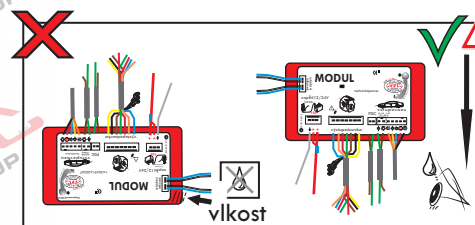

Montážní návod

(Montážny návod, Fitting instruction, Montageanleitung,
Istruzioni di montaggio, Monteringshandledning,
Asennusohje, Instruction de montage,
Montegehandleiding, Инструкция по установке)

Elektropřípojka Škoda Scala 06/2019->

www.svcgroup.cz

Vysokov 179
547 01 Náchod
Česká republika

+420 603 360 607 +420 491421021 svc@svgroup.cz

Zapojení auto zásuvky pro tažné zařízení SVC GROUP

13 - pinová auto zásuvka *doporučená pro nosiče kol*

www.svcgroup.cz

Zapojení 13 pinové auto zásuvky

1	L	- Žlutá - Yellow	21 W
2	\emptyset	- Modrá - Blue	2x21 W
3	1-8	- Bílá - White	Ukostoní pro pin Earth for contact č. 1-8
4	R	- Zelená - Green	21 W
5	58-R	- Hnědá - Brown	21 W
6	54 Ø 1mm	- Červená - Red	3x21 W
7	58-L	- Černá - Black	21 W
8	\emptyset Spátečka/Reverz	- Oranžová - Orange	2x21W
9	30+ max 20 ampere	- Červená/Hněd. - Red/Brown	Max 20A
10	15+ max 20 ampere Ø 2,5mm	- Modro Hněd. - Blue/Brown	Max 20A
11	10	- Bílá - White	Ukostoní pro pin Earth for contact č. 10
		- Šedivá - Grey	Běžně se nepoužívá Not usually used
13	9	- Bílá - White	Ukostoní pro pin Earth for contact č. 9

Auto zásuvka zadní vývod

Auto zásuvka SKL boční vývod
zaklápění pod nárazník s prodlouženou zárukou

ISO/DIN 11446

Nevíte si rady? Potřebujete poradit?

Náš zákaznický servis je vám k dispozici

 +420 491 421 021