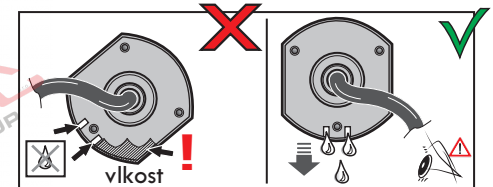

ISO/DIN 11446

Auto zásuvka SKL boční vývod
zaklápění pod nárazník s prodlouženou zárukou