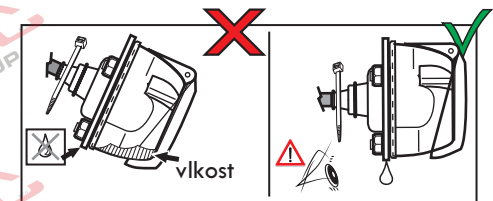

ISO/DIN 11446

Auto zásuvka SKL boční vývod
zaklápění pod nárazník s prodlouženou zárukou