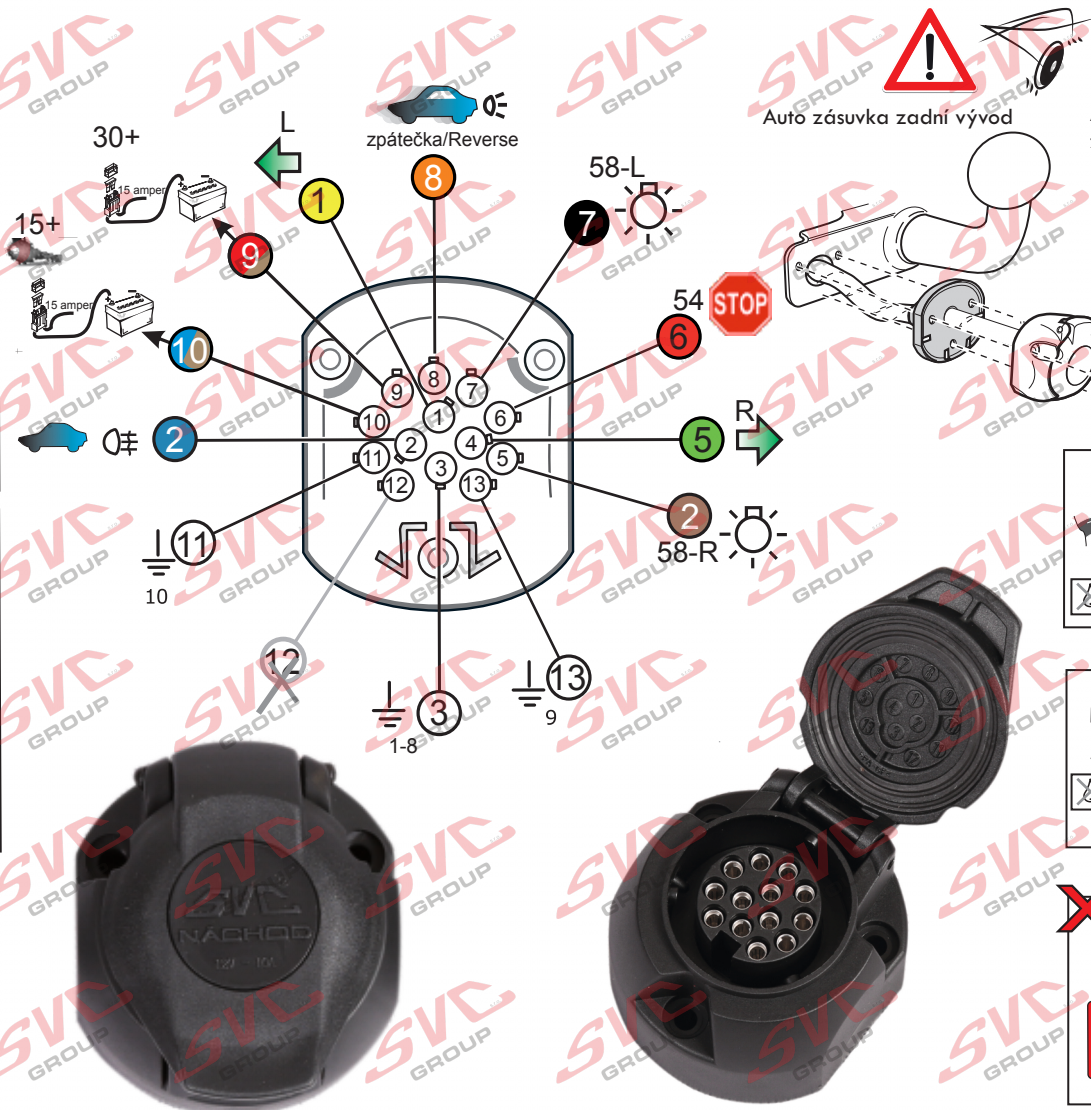

Elektropřípojka
Wiring kit
Trekhaakkabelset
E-satz
Faisceau D'attelage
Barra de remolque
Wiązka elektryczna
Vetokoukun vaijerisarja
Гачковий джгут

výrobce / dodavatel

SVC Group s.r.o.

Odkaz na produkt:

<https://www.svcgroup.cz/tazne-zarizeni-sro-uby-pevny-skoda-rapid-monte-carlo-10-20-12-2018-p7283-v960>

www.svcgroup.cz

Zapojení auto zásuvky pro tažné zařízení SVC GROUP

13 - pinová auto zásuvka

doporučená pro nosiče kol

www.svccgroup.cz

Zapojení 13 pinové auto zásuvky

1	L	- Žlutá - Yellow	21 W
2	\emptyset	- Modrá - Blue	2x21 W
3	1-8	- Bílá - White	Ukostonění pro pin Earth for contact č. 1-8
4	R	- Zelená - Green	21 W
5	58-R	- Hnědá - Brown	21 W
6	54 \emptyset 1mm	- Červená - Red	3x21 W
7	58-L	- Černá - Black	21 W
8	\emptyset Spátečka/Reverz	- Oranžová - Orange	2x21W
9	30+ max 20 amper	- Červeno/Hněd. - Red/Brown	Max 20A
10	15+ max 20 amper \emptyset 2,5mm	- Modro Hněd. - Blue/Brown	Max 20A
11	10	- Bílá - White	Ukostonění pro pin Earth for contact č. 10
		- Šedivá - Grey	Běžně se nepoužívá Not usually used
13	9	- Bílá - White	Ukostonění pro pin Earth for contact č. 9