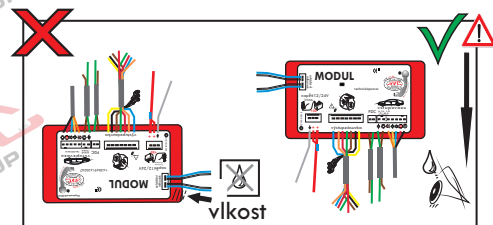

Montážní návod

(Montážny návod, Fitting instruction, Montageanleitung,
Istruzioni di montaggio, Monteringshandledning,
Asennusohje, Instruction de montage,
Montegehandleiding, Инструкция по установке)

Elektropřípojka

Elektropřípojka
Wiring kit
Trekhaakkabelset
E-satz
Faisceau D'attelage
Barra de remolque
Wiązka elektryczna
Vetokoukun vaijerisarja
Гачковий джгут

výrobce / dodavatel

SVC Group s.r.o.

Odkaz na produkt:

<https://www.svcgroup.cz/tazne-zarizeni-sro-uby-pevny-skoda-rapid-monte-carlo-10-20-12-2018-p7283-v960>

www.svcgroup.cz

Zapojení auto zásuvky pro tažné zařízení SVC GROUP

13 - pinová auto zásuvka

doporučená pro nosiče kol

www.svccgroup.cz

Zapojení 13 pinové auto zásuvky

1	L	- Žlutá - Yellow	21 W
2	\emptyset	- Modrá - Blue	2x21 W
3	1-8	- Bílá - White	Ukostonění pro pin Earth for contact č. 1-8
4	R	- Zelená - Green	21 W
5	58-R	- Hnědá - Brown	21 W
6	54 \emptyset 1mm	- Červená - Red	3x21 W
7	58-L	- Černá - Black	21 W
8	\emptyset Spátečka/Reverz	- Oranžová - Orange	2x21W
9	30+ max 20 amper	- Červeno/Hněd. - Red/Brown	Max 20A
10	15+ max 20 amper \emptyset 2,5mm	- Modro Hněd. - Blue/Brown	Max 20A
11	10	- Bílá - White	Ukostonění pro pin Earth for contact č. 10
		- Šedivá - Grey	Běžně se nepoužívá Not usually used
13	9	- Bílá - White	Ukostonění pro pin Earth for contact č. 9

ISO/DIN 11446

Auto zásuvka SKL boční vývod
zaklápění pod nárazník s prodlouženou zárukou

Nevíte si rady? Potřebujete poradit?

Náš zákaznický servis je vám k dispozici

 +420 491 421 021

 svc@svcgroup.cz

Opravdový specialista a Certifikovaný výrobce tažných zařízení s největším sortimentem v ČR. Rodinná firma s více jak 30letou ověřenou tradicí výroby, prodeje a montáže.